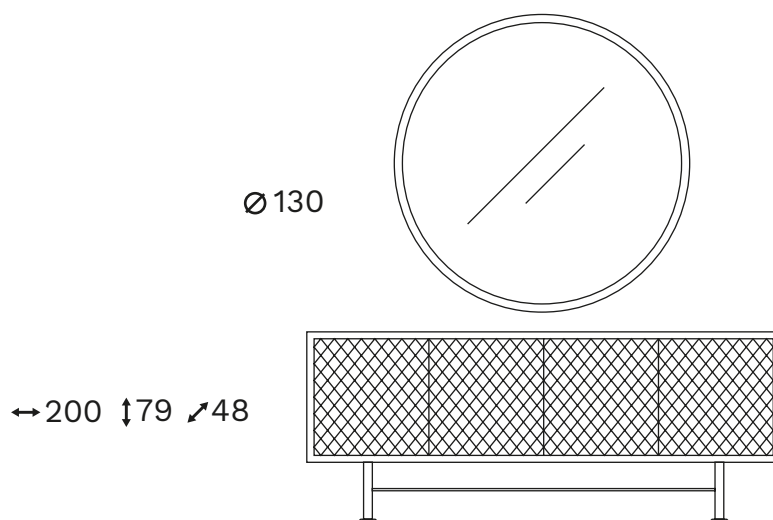

# APARADOR Y ESPEJO / SIDEBOARD & MIRROR

**Aparador y Espejo Grace.** Azul Zafiro mate - Base Oro Rosa.  
**Grace Sideboard and Mirror.** Azul Zafiro mate - Base Frame Oro Rosa.

Ø 130

↔ 200 ↓ 179 ↗ 48

**Aparador y Espejo Grace.** Nómada mate - Base Oro Rosa.  
**Grace Sideboard and Mirror.** Nómada mate - Base Frame Oro Rosa.

# MESA TV / TV TABLE

↔ 240 ↓ 156 ↗ 38