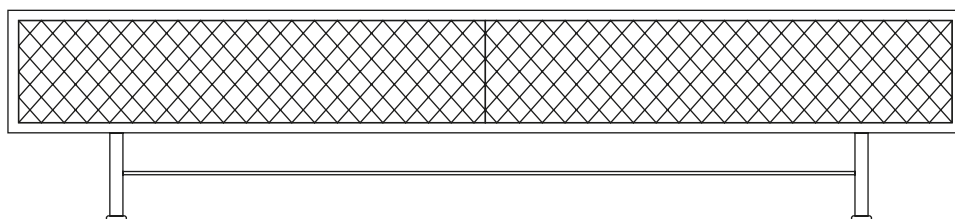

# APARADOR Y ESPEJO / SIDEBOARD & MIRROR

**Aparador y Espejo Grace.** Azul Zafiro mate - Base Oro Rosa.  
**Grace Sideboard and Mirror.** Azul Zafiro mate - Base Frame Oro Rosa.

Ø 130

↔ 200 ↓ 179 ↗ 48

**Aparador y Espejo Grace.** Nómada mate - Base Oro Rosa.  
**Grace Sideboard and Mirror.** Nómada mate - Base Frame Oro Rosa.

# CONTENEDOR / SIDEBOARD

**Contenedores Grace.** Azul Zafiro y Nómada mate - Base Oro Rosa.  
**Grace Sideboards.** Azul Zafiro and Nómada Mate - Base Frame Oro Rosa.

↔ 120   ↓ 146   ↗ 38

# MESA TV / TV TABLE

↔ 240 ↓ 156 ↗ 38