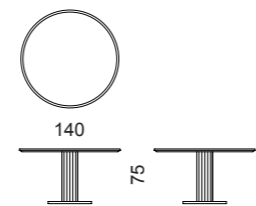

DOUGLAS ROUND
TAVOLO / TABLE
pag. 376