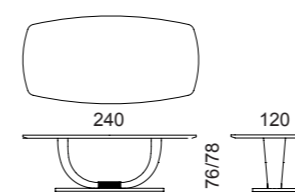

HERITAGE
TAVOLO / TABLE