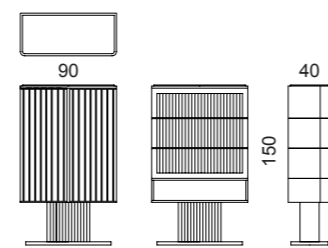

ELITE
BAR / BAR
pag. 75, 77, 213, 231, 278, 281