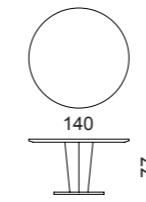

STANLEY ROUND
TAVOLO / TABLE
pag. 339