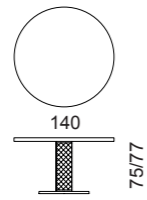

ADLER ROUND
TAVOLO / TABLE
pag. 383