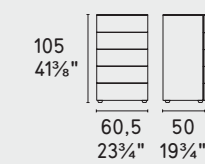

universal **new**

CS6096-4A

CS6096-5A

CS6096-6A

STRUTTURA FRAME

LEGNO WOOD

P94

P151

P176

FRONTALE FRONT

LEGNO WOOD

P94

P151

P176

P12

PIANO TOP

LEGNO WOOD

P94

P151

P176

CERAMICA CERAMIC

P9C

P14C

P18C

push-pull
push-pull

mobile su piedini
furniture on feet

mobile a terra
floor-level furniture

NOTA Per le combinazioni disponibili consultare il listino prezzi · NOTE Please check all available combinations in the price list.