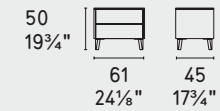

boston

CS6046-F
CS6046-FC