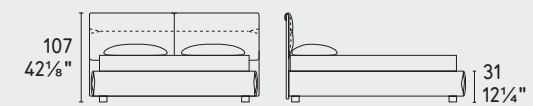

### SCelta PIEDE AVAILABLE FOOT TYPE

H 6 cm  
H 2 3/8"

A · LEGNO WOOD

P15

H 6 cm  
H 2 3/8"

B · LEGNO WOOD

P12

P27