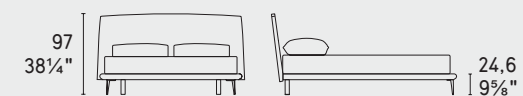

dixie

CS6045