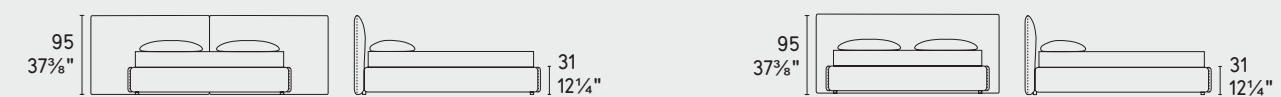

## zip

CS6091

SCelta PIEDE AVAILABLE FOOT TYPE

H 10 cm  
H 3 7/8"

PLEXIGLASS PLEXIGLASS

SCelta COLORE ZIP ZIP COLOR CHOICE

Beige  
Beige

Marrone  
Brown