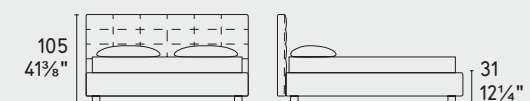

monterey

CS6073