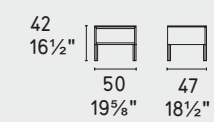

york

CS6075-4