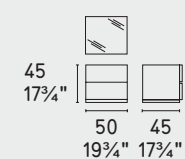

city

CS576-A