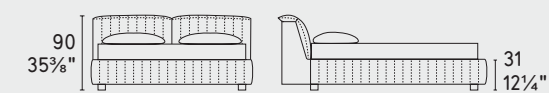

## portland

CS6074

SCELTA PIEDE AVAILABLE FOOT TYPE

H 6 cm  
H 2 3/8"

A · LEGNO WOOD

P15

H 6 cm  
H 2 3/8"

B · LEGNO WOOD