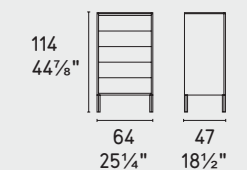

york

CS6075-4

CS6075-5

CS6075-6

CS6075-7

STRUTTURA FRAME

LEGNO WOOD

P94

P176

FRONTALE FRONT

LEGNO WOOD

P94

P176

P12

PIANO TOP

LEGNO WOOD

P94

P176

CERAMICA CERAMIC

P9C

P14C

PIEDE FOOT

METALLO METAL

P94

P176

push-pull
push-pull

mobile su piedini
furniture on feet

mobile a terra
floor-level furniture

NOTA Per le combinazioni disponibili consultare il listino prezzi · NOTE Please check all available combinations in the price list.