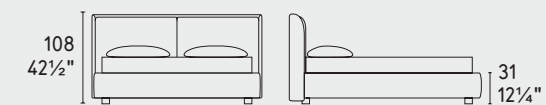

### SCelta PIEDE AVAILABLE FOOT TYPE

H 6 cm  
H 2 3/8"

A · LEGNO WOOD

P15

H 6 cm  
H 2 3/8"

B · LEGNO WOOD

P12

P27