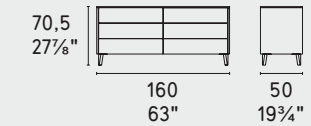

CS6046-H
CS6046-HC

STRUTTURA E FRONTALI FRAME AND FRONT

LEGNO WOOD

P12

P27

P201

PIANO TOP

LEGNO WOOD

P12

P27

P201

CERAMICA CERAMIC

P2C