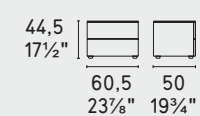

universal **new**

CS6096-4A