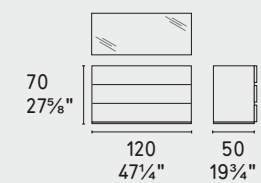

city

CS576-A

CS576-D

STRUTTURA E FRONTALE FRAME AND FRONT

LEGNO WOOD

P12

P201

P94

PIANO TOP

VETRO GLASS

GEW

GK

push-pull
push-pull

mobile su piedini
furniture on feet

mobile a terra
floor-level furniture

NOTA Per le combinazioni disponibili consultare il listino prezzi · NOTE Please check all available combinations in the price list.