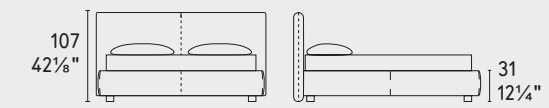

magenta

CS6088