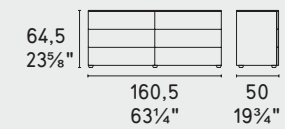

universal **new**

CS6096-4A

CS6096-5A

CS6096-6A

STRUTTURA FRAME

LEGNO WOOD

P94

P151

P176

FRONTALE FRONT

LEGNO WOOD

P94

P151

P176

P12

PIANO TOP

LEGNO WOOD

P94

P151

P176

CERAMICA CERAMIC

P9C

P14C

P18C

push-pull
push-pull

mobile su piedini
furniture on feet

mobile a terra
floor-level furniture

NOTA Per le combinazioni disponibili consultare il listino prezzi · NOTE Please check all available combinations in the price list.