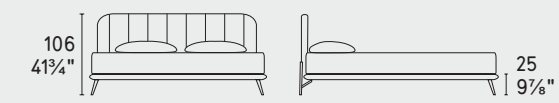

## le marais new

CS6097

SCELTA PIEDE AVAILABLE FOOT TYPE

H 21 cm  
H 8 1/4"

METALLO METAL

P15

P175

**tessuto**  
fabric