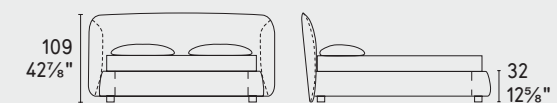

### SCelta PIEDE AVAILABLE FOOT TYPE

H 6 cm  
H 2 3/8"

A · LEGNO WOOD

P15

H 6 cm  
H 2 3/8"

B · LEGNO WOOD

P12

P27