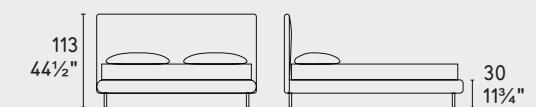

mies

CS6089 mies
CS6089-MIX - mies mix