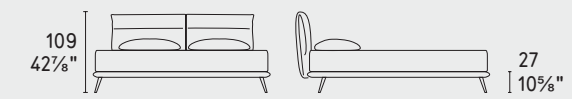

## landa **new**

CS6098

SCELTA PIEDE AVAILABLE FOOT TYPE

H 22 cm  
H 8 5/8"

METALLO METAL

P15

**tessuto**  
fabric

**pelle**  
leather