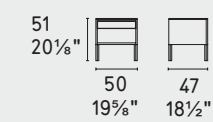

york

CS6075-4

CS6075-5

CS6075-6

CS6075-7

STRUTTURA FRAME

LEGNO WOOD

P94

P176

FRONTALE FRONT

LEGNO WOOD

P94

P176

P12

PIANO TOP

LEGNO WOOD

P94

P176

CERAMICA CERAMIC

P9C

P14C

PIEDE FOOT

METALLO METAL

P94

P176

push-pull
push-pull

mobile su piedini
furniture on feet

mobile a terra
floor-level furniture

NOTA Per le combinazioni disponibili consultare il listino prezzi · NOTE Please check all available combinations in the price list.