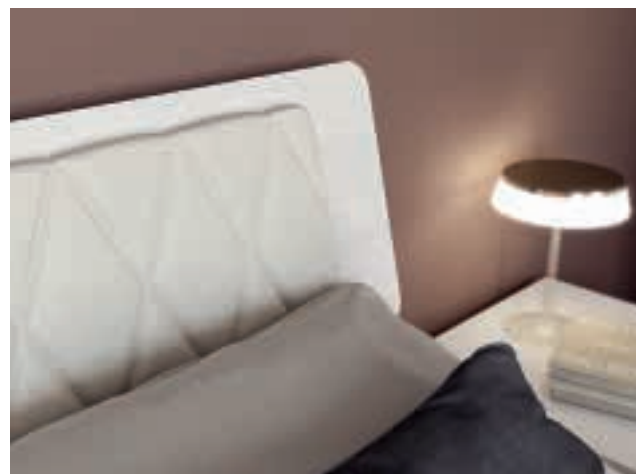

NIGHT COLLECTION

The headboard of the Vela bed is available with LED insert or with rhombus-pattern upholstery. Details of style and comfort.

**La testiera del letto Vela è disponibile con inserto led o con un'imbottitura a rombi. Dettagli di stile e di comodità.**