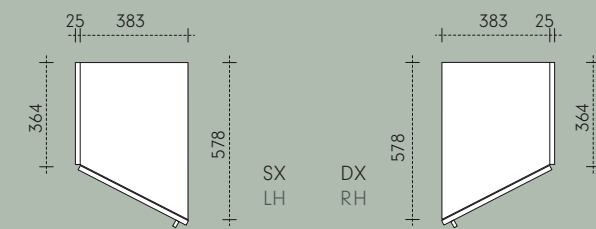

Elemento Terminale Obliquo
Oblique-cut end module