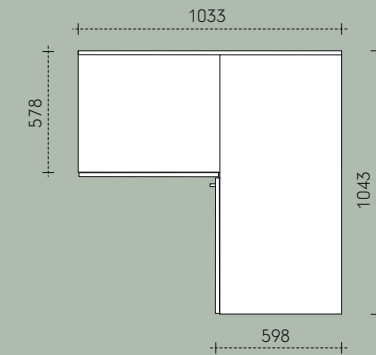

Angolo
Corner module