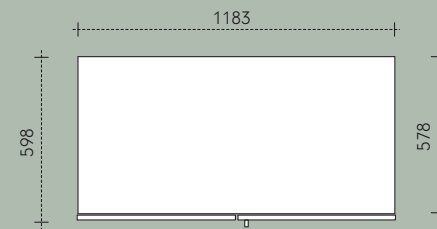

Elemento L.1183
Module W.1183