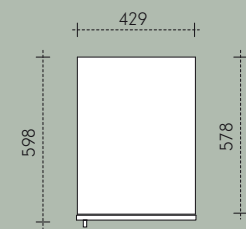

Elementi con apertura battente

Hinged units

Elemento L.429
Module W.429