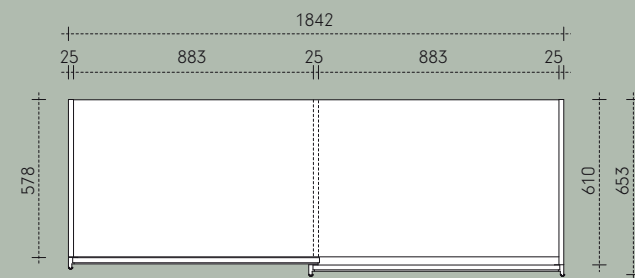

Armadi con apertura scorrevole

Wardrobes with sliding doors

Armadio scorrevole 2 ante da 90
2-doors sliding wardrobe W. 90