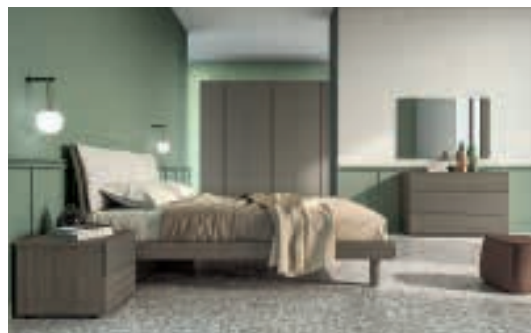

TECHNICAL DETAILS

composizione: **PTN309**

page 60/61

Armadio con 6 ante Battenti "J"
Finitura Eco Pepe
L.2749 - H.2530 - P.598

Comodini 2 cassetti AMBRA
Finitura Matwood Grey con
Cassetto superiore Eco Pepe
L.517 - H.417 - P.486

Comò 3 cassetti AMBRA
Finitura Matwood Grey
con Cassetto centrale Eco Pepe
L.1208 - H.785 - P.486

Letto Matrimoniale FOHN con CUSCINI
IMBOTTITI con ring Bombato / Finitura Matwood
Grey con cuscini Ecopelle Bianco
L.1713 - H.980 - P.2100

Specchiera ERACLE
Finitura Eco Pepe
L.1200 - H.800 - P.35

"J" wardrobe with 6 hinged doors
Eco Pepe finish
W.2749 - H.2530 - D.598

AMBRA bedside tables with 2 drawers
Matwood Grey finish with
Eco Pepe top drawer
W.517 - H.417 - D.486

AMBRA dresser with 3 drawers
Matwood Grey finish
with central Eco Pepe drawer
W.1208 - H.785 - D.486

FOHN double bed with UPHOLSTERED
CUSHIONS and curved frame / Matwood Grey
finish with Bianco eco-leather cushions
W.1713 - H.980 - D.2100

ERACLE mirror
Eco Pepe finish
W.1200 - H.800 - D.35