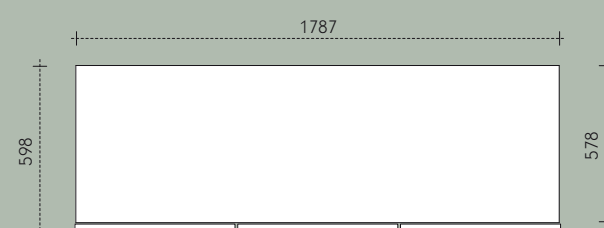

Ponte
Overbed module