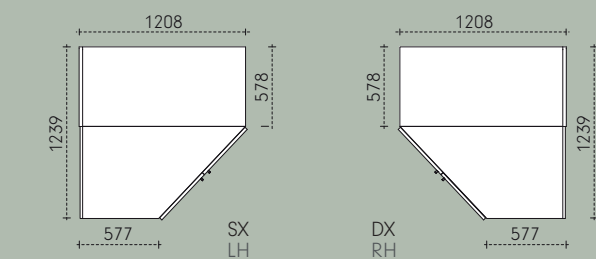

Angolo Spogliatoio
Corner dressing unit module