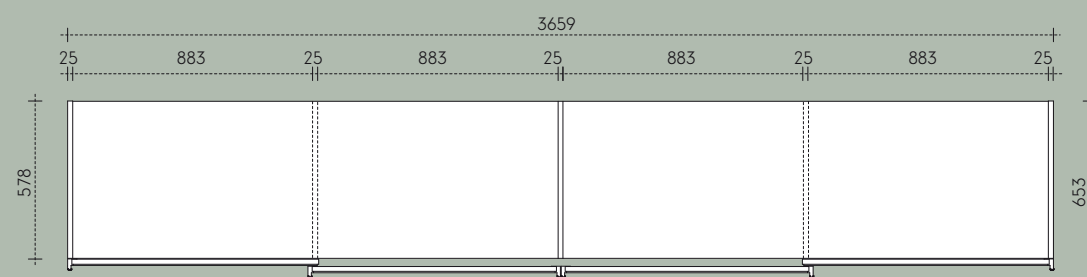

Armadio scorrevole 4 ante da 90
4-doors sliding wardrobe W. 90