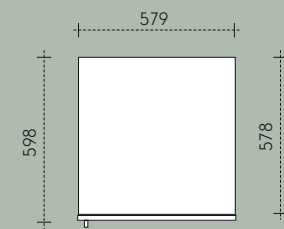

Elemento L.579
Module W.579