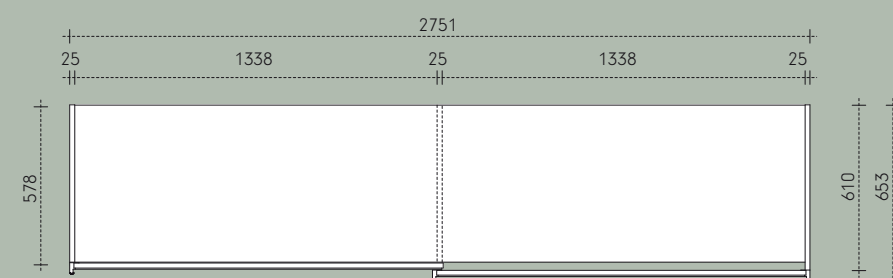

Armadio scorrevole 2 ante da 135
2-doors sliding wardrobe W. 135