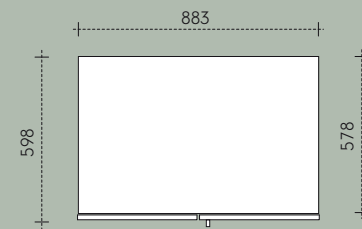

Elemento L.883
Module W.883