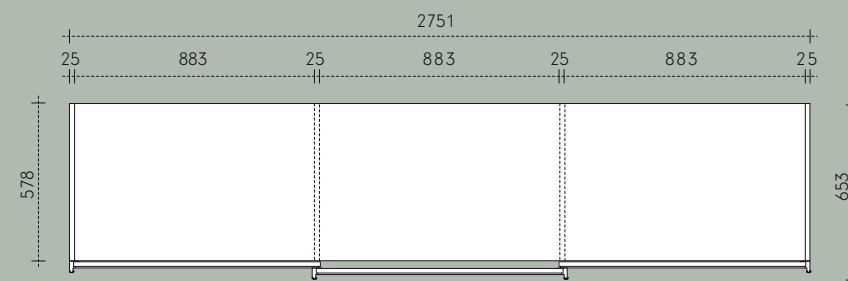

Armadio scorrevole 3 ante da 90
3-doors sliding wardrobe W. 90