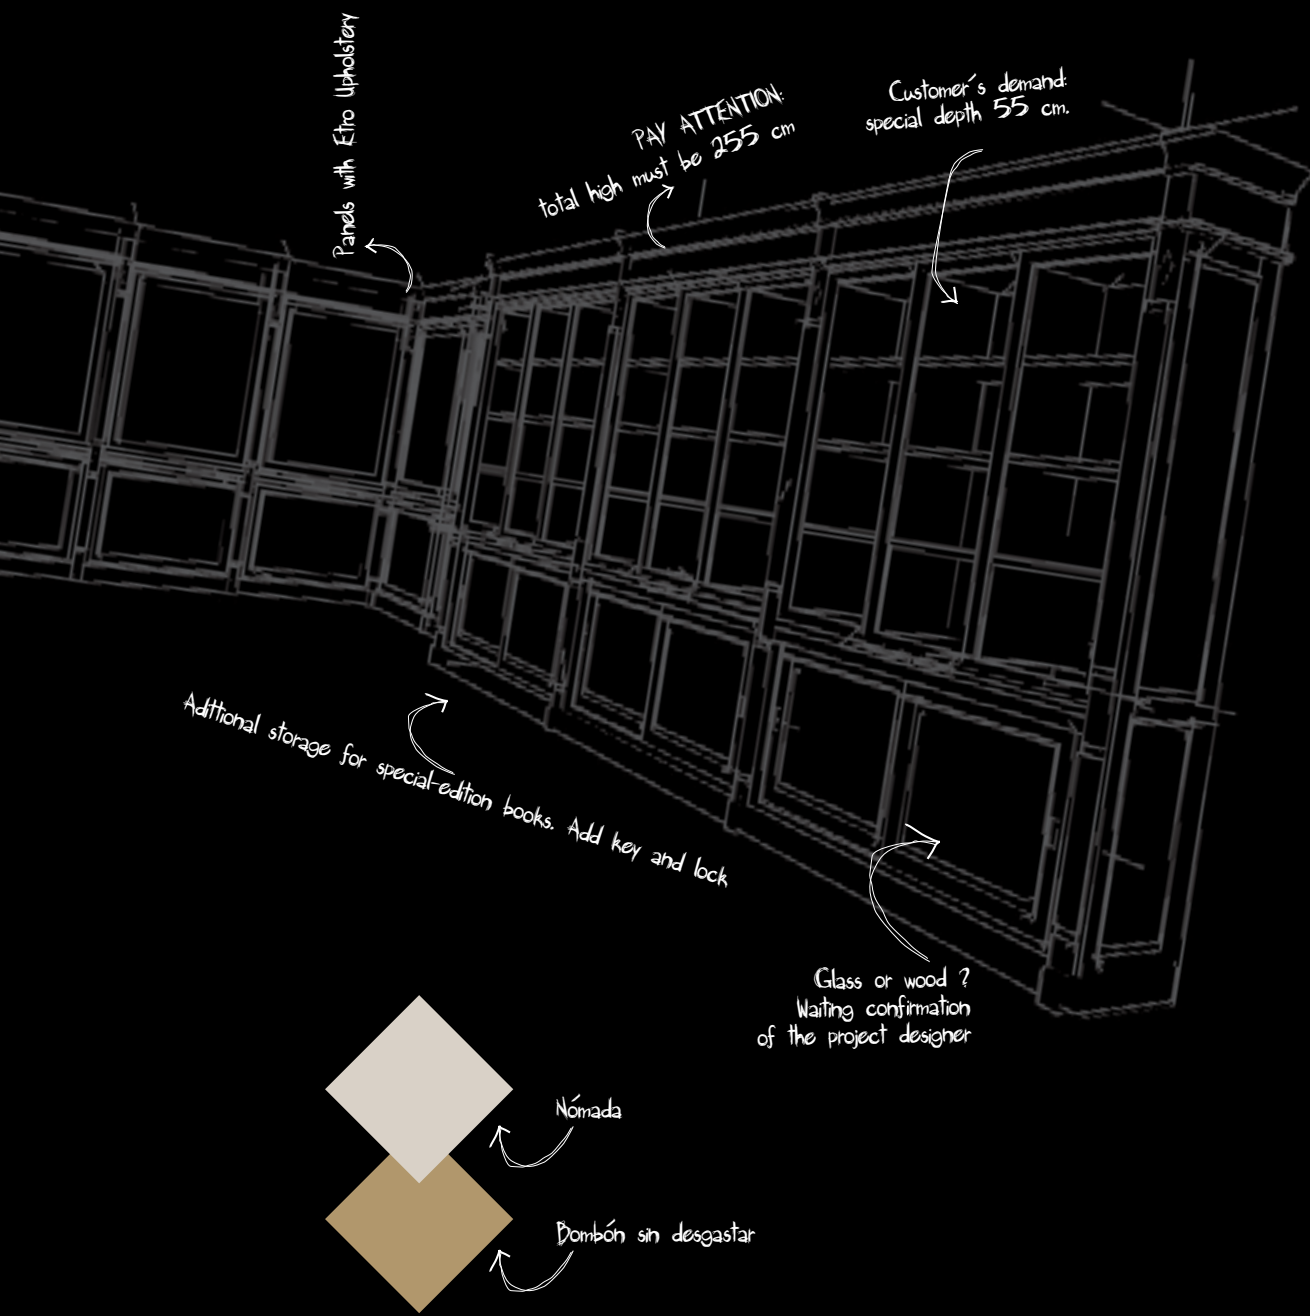

Coffe and comer table / Mesa centro y rincón / Tavola centrale e angolare

Bombón sin desgastar

a corner for bookworms

The king of my own palace

ALTAIR Bombón desgastado interiors Vainilla

ÓPERA	Size: 60 x 60 x 65 cm	Corner table / Mesa rincón / Tavolino angolare	Blanco porto patinado & gris desgastado
ÓPERA	Size: 140 x 100 x 47 cm	Coffe table / Mesa centro / Tavolino centrale	Blanco porto patinado & gris desgastado
CONTEMPORÁNEO	Size: $\leftrightarrow 542 \times \updownarrow 226 \text{ cm}$	Bookcase / Biblioteca / Librerie	Blanco porto patinado