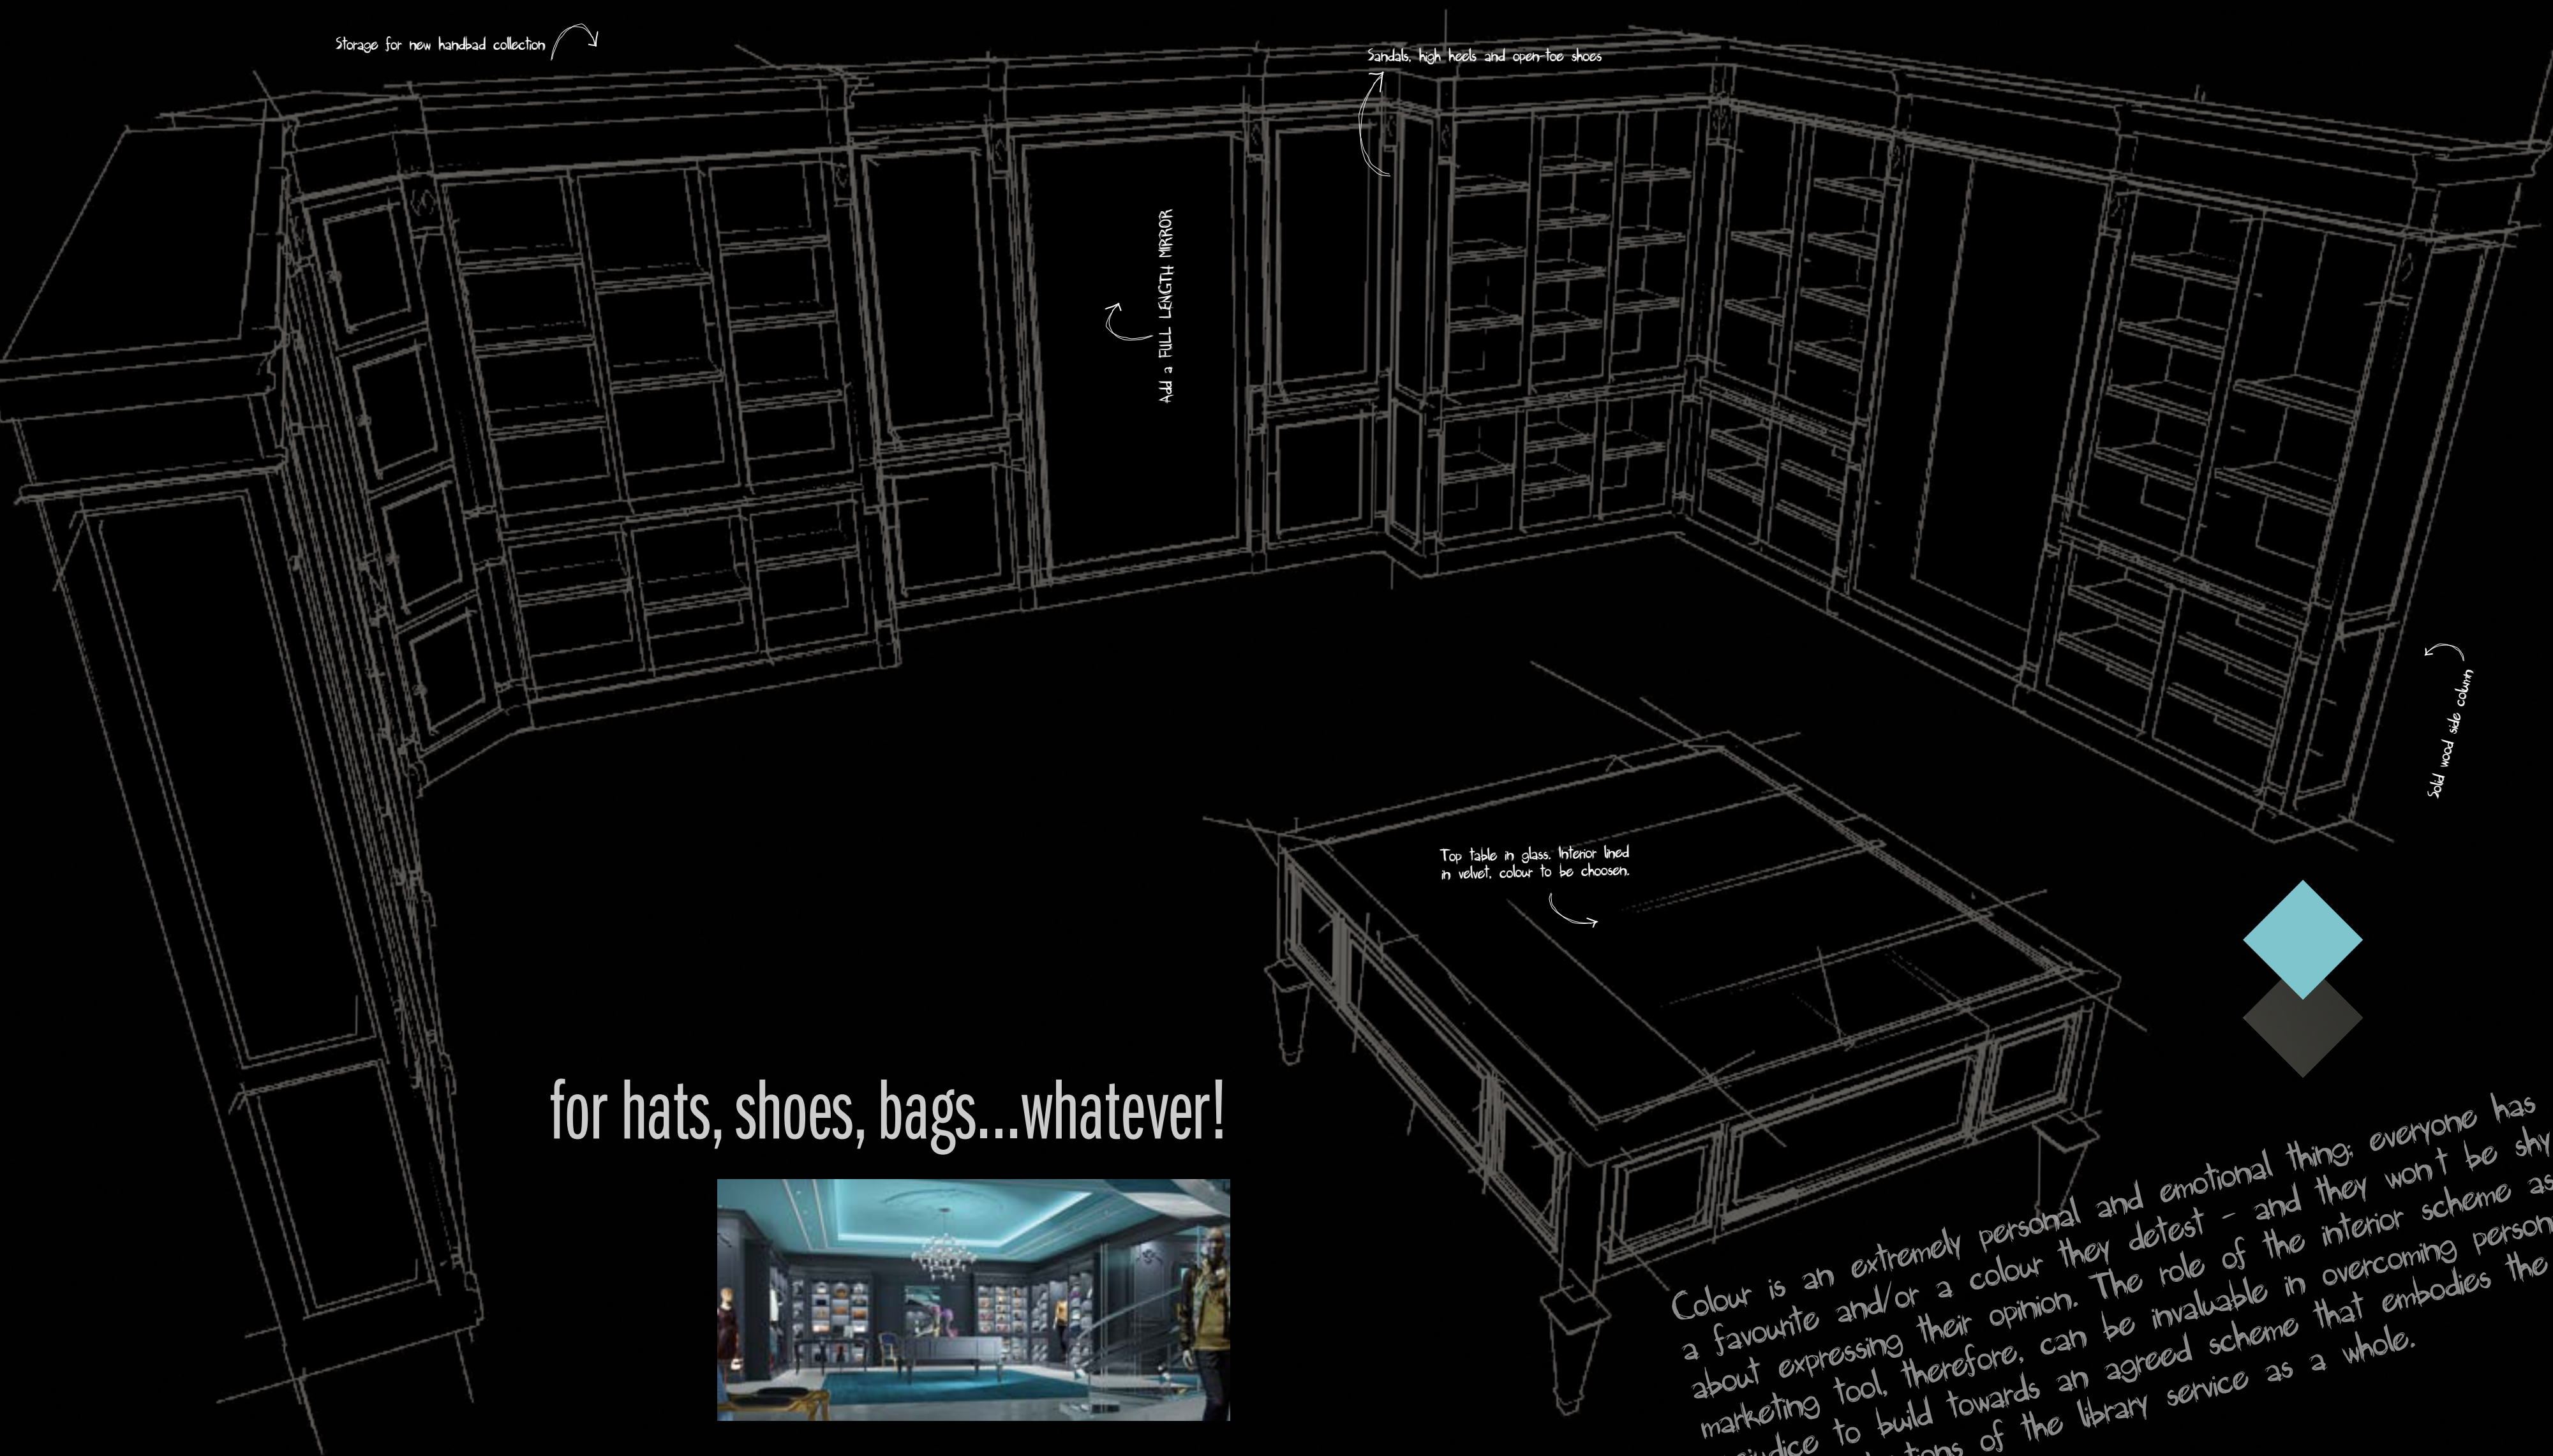

for hats, shoes, bags...whatever!