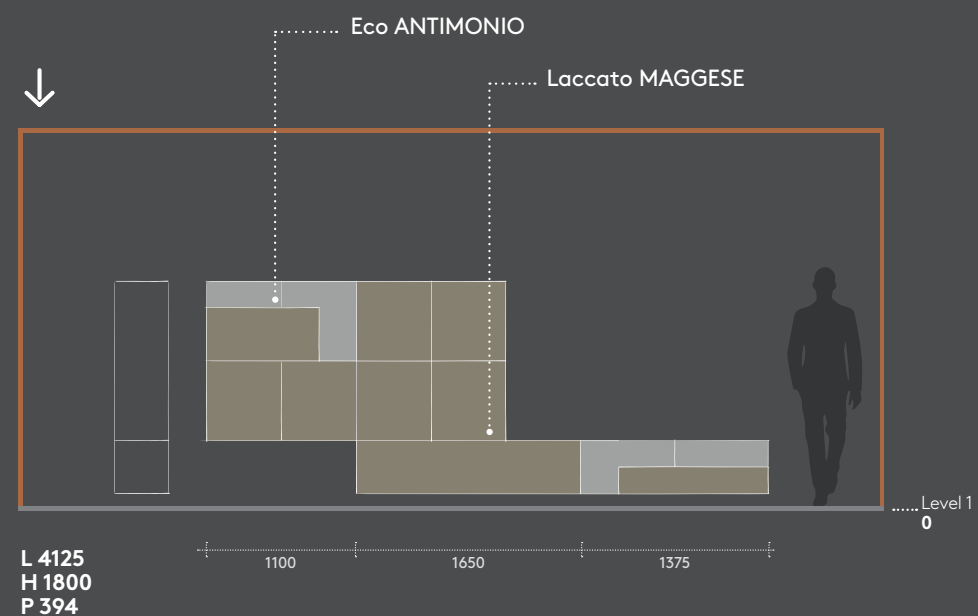

11 /Interior

Dandy collection

KD011

L 4125 H 1800 P 394

FINITURE

Moduli Standard

Eco ANTIMONIO con frontali
Laccato Opaco MAGGESE

Moduli Inside

Eco ANTIMONIO con frontali
Laccato Opaco MAGGESE

FINITURE PARETI

Beige: NCS S 4005-G80Y
Verde: NCS S 7010-B50G
Bianco: NCS S 0300-N

vedi pagina 52-53

FINISHES

Standard units

Eco ANTIMONIO with matt
lacquered MAGGESE fronts

Units Inside

Eco ANTIMONIO with matt
lacquered MAGGESE fronts

WALL FINISHES

Beige: NCS S 4005-G80Y
Green: NCS S 7010-B50G
White: NCS S 0300-N

see page 52-53

IKONA

dandy collection 114 | 115

PROPOSTE DI COMPOSIZIONE / Composition ideas

COMP. KD011A

L 3575
H 1560
P 394

COMP. KD011B

L 2475
H 1560
P 394