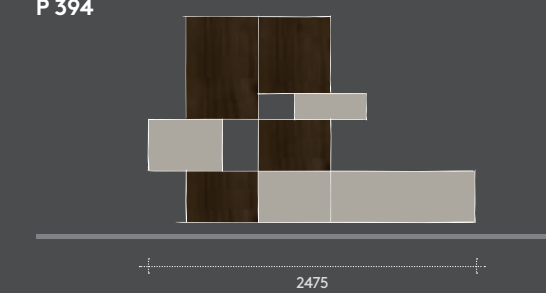

Brown: NCS S 6010-Y30R
White: NCS S 0300-N

see page 40-41

dandy collection 110 | 111

PROPOSTE DI COMPOSIZIONE / Composition ideas

COMP. KD009A

L 3025
H 1700
P 394

COMP. KD009B

L 2475
H 1700
P 394