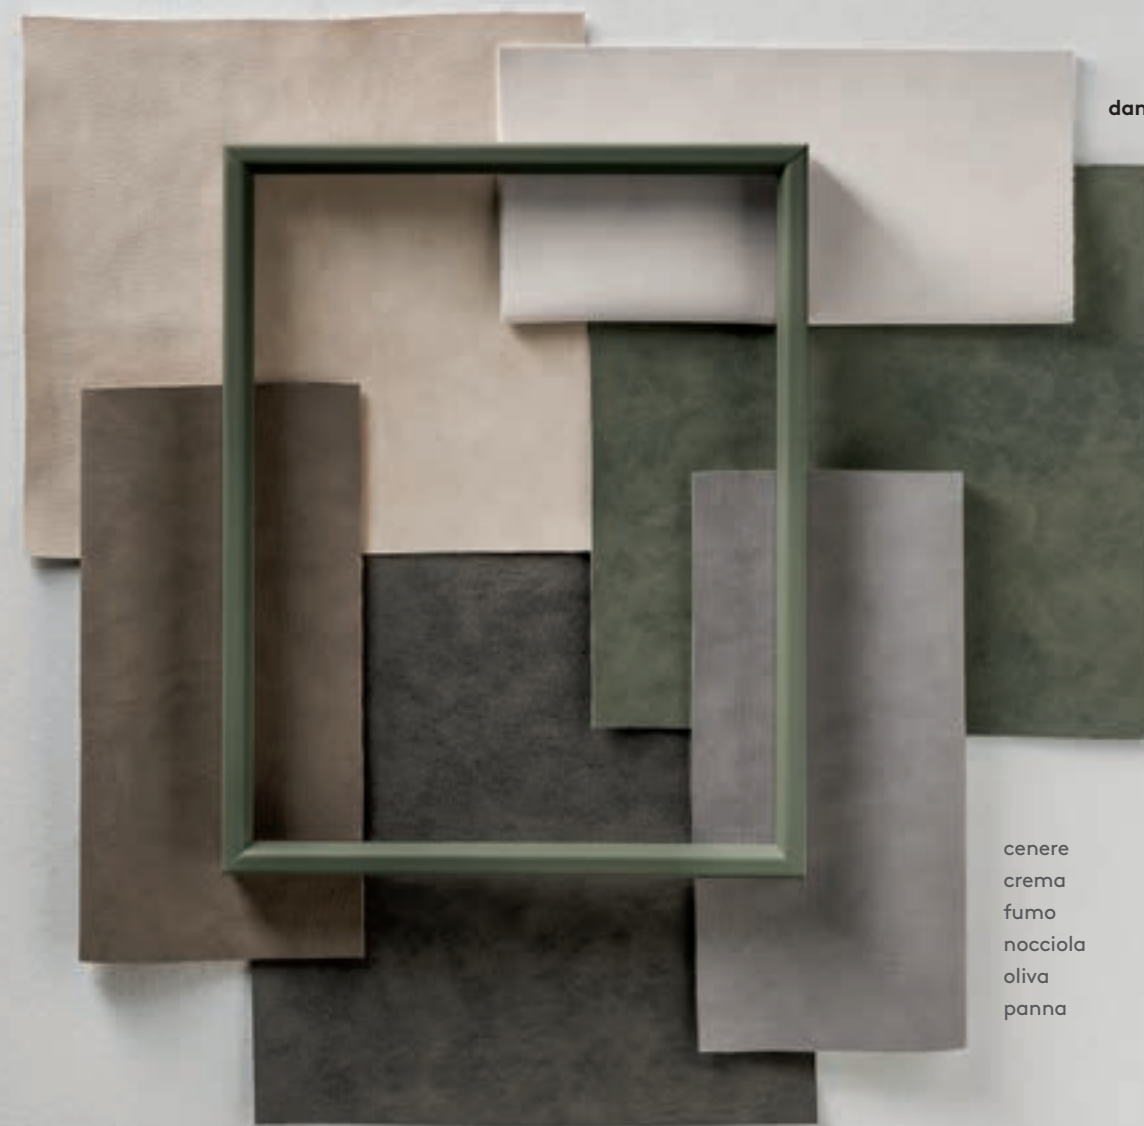

dandy collection 48 | 49

cenere
crema
fumo
nocciola
oliva
panna