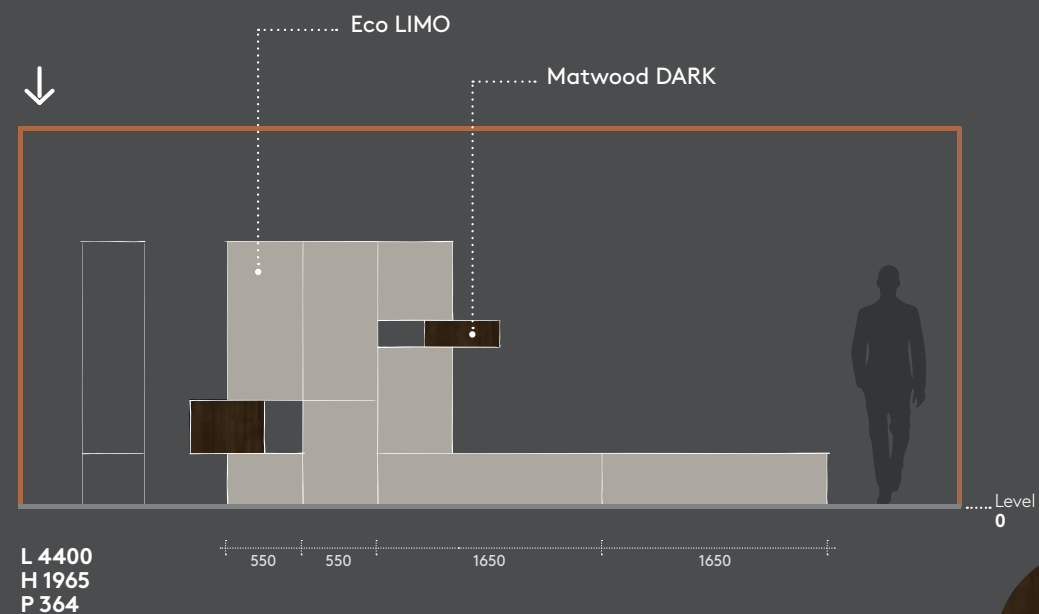

09 /Interior

Dandy collection

KD009

L 4400 H 1965 P 394

FINITURE

Moduli Standard
Eco LIMO

Moduli Fold
Matwood DARK

FINITURE PARETI

Marrone: NCS S 6010-Y30R
Bianco: NCS S 0300-N

vedi pagina 40-41

FINISHES

Standard units
Eco LIMO

Units Fold
Matwood DARK

WALL FINISHES

Brown: NCS S 6010-Y30R
White: NCS S 0300-N

see page 40-41

dandy collection 110 | 111

PROPOSTE DI COMPOSIZIONE / Composition ideas

COMP. KD009A

L 3025
H 1700
P 394

COMP. KD009B

L 2475
H 1700
P 394