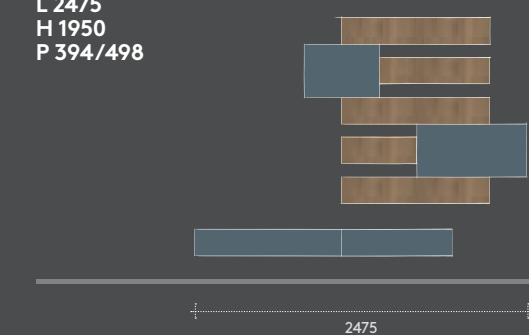

see page 18-19

IKONA

PROPOSTE DI COMPOSIZIONE / Composition ideas

COMP. KD004A

L 3440
H 1950
P 394/498

COMP. KD004B

L 2475
H 1950
P 394/498

05 /Interior