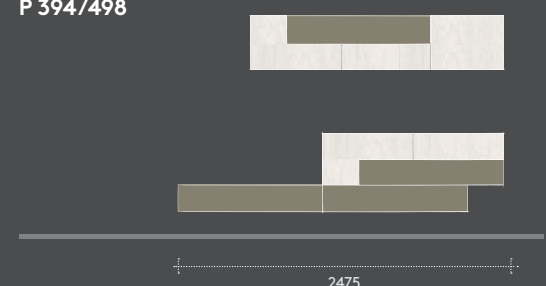

COMP. KD003B

L 2475
H 1700
P 394/498

Matwood
WHITE

Laccato
MAGGESE