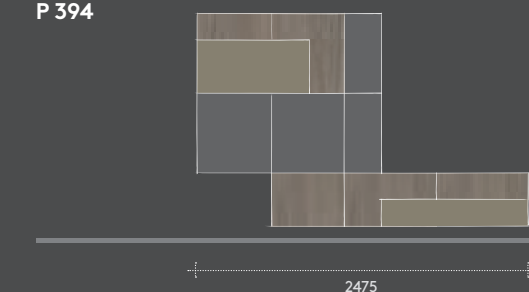

COMP. KD011B

L 2475
H 1560
P 394