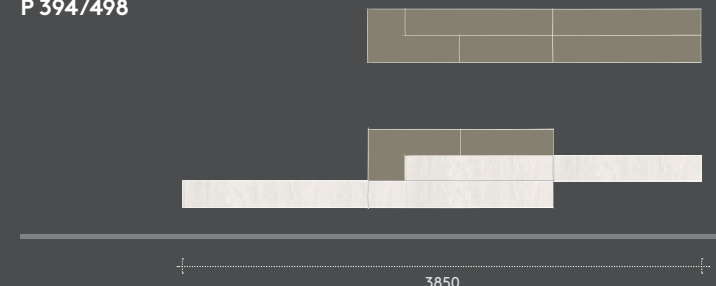

see page 14-15

L 4675
H 1700
P 394/498

PROPOSTE DI COMPOSIZIONE / Composition ideas

COMP. KD003A

L 3850
H 1700
P 394/498

Matwood
WHITE

Laccato
MAGGESE

COMP. KD003B