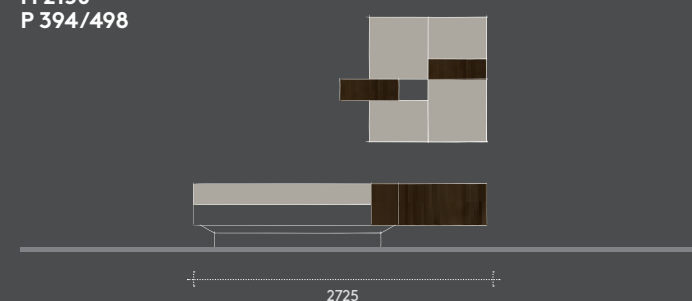

WALL FINISHES
Grey: NCS S 7502-Y

see page 60-61

PROPOSTE DI COMPOSIZIONE / Composition ideas

COMP. KD013A

L 2725
H 2150
P 394/498

COMP. KD013B

L 3275
H 2350
P 394/498

MDD 1001 L 2200 H 585 P 498