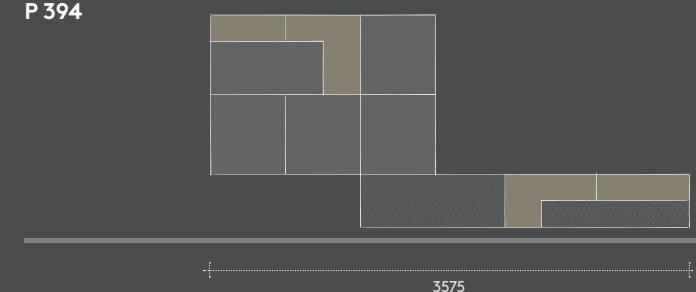

WALL FINISHES

Beige: NCS S 4005-G80Y
Green: NCS S 7010-B50G
White: NCS S 0300-N

see page 52-53

IKONA

dandy collection 114 | 115

PROPOSTE DI COMPOSIZIONE / Composition ideas

COMP. KD011A

L 3575
H 1560
P 394