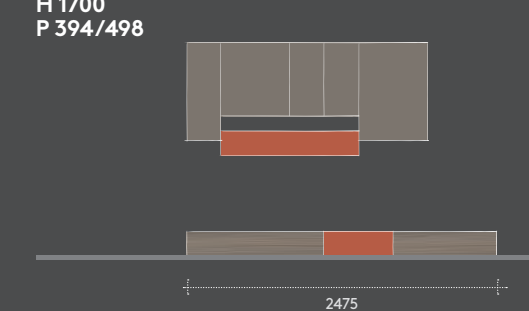

L 3025
H 1700
P 394/498

COMP. KD001B

L 2475
H 1700
P 394/498

02 /Interior

Dandy collection

KD002

L 3850 H 1800 P 394/498

FINITURE