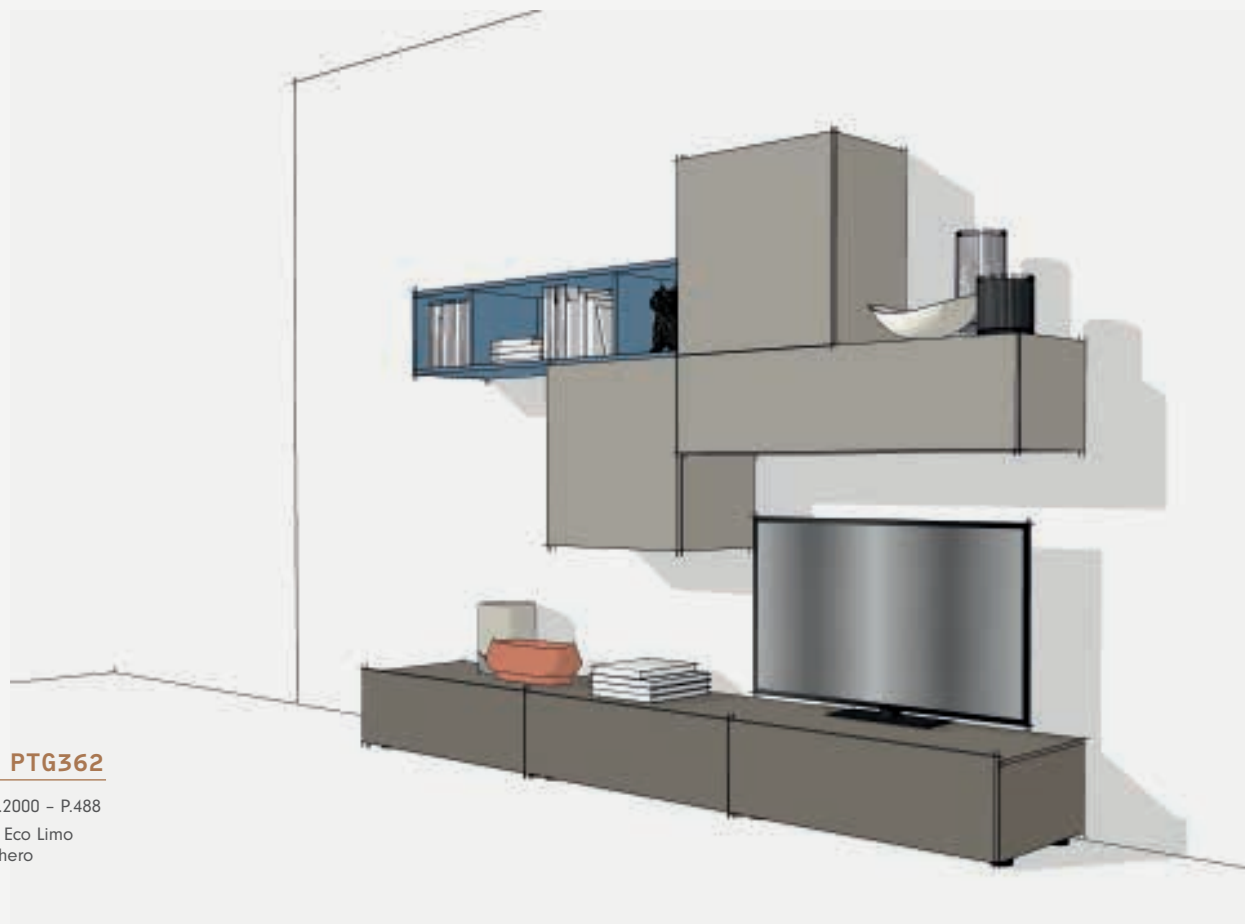

COMP. PTG362

L.2754 - H.2000 - P.488
Eco Pepe - Eco Limo
Fresh Zucchero