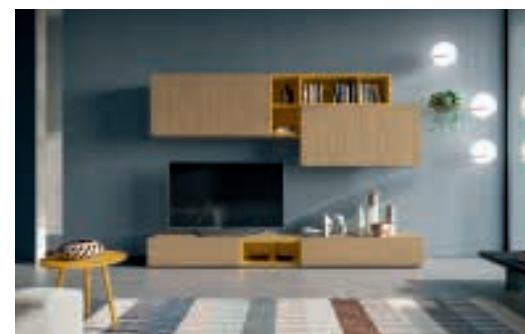

PRATICO

L.2754 - H.1900 - P.488

Moduli P.488: Matwood Honey
Moduli P.384: Matwood Honey
Moduli a Giorno: Fresh Cedro

Modules D.488: Matwood Honey
Modules D.384: Matwood Honey
Open-fronted Modules: Fresh Cedro

composizione: PTG305

page 22/23