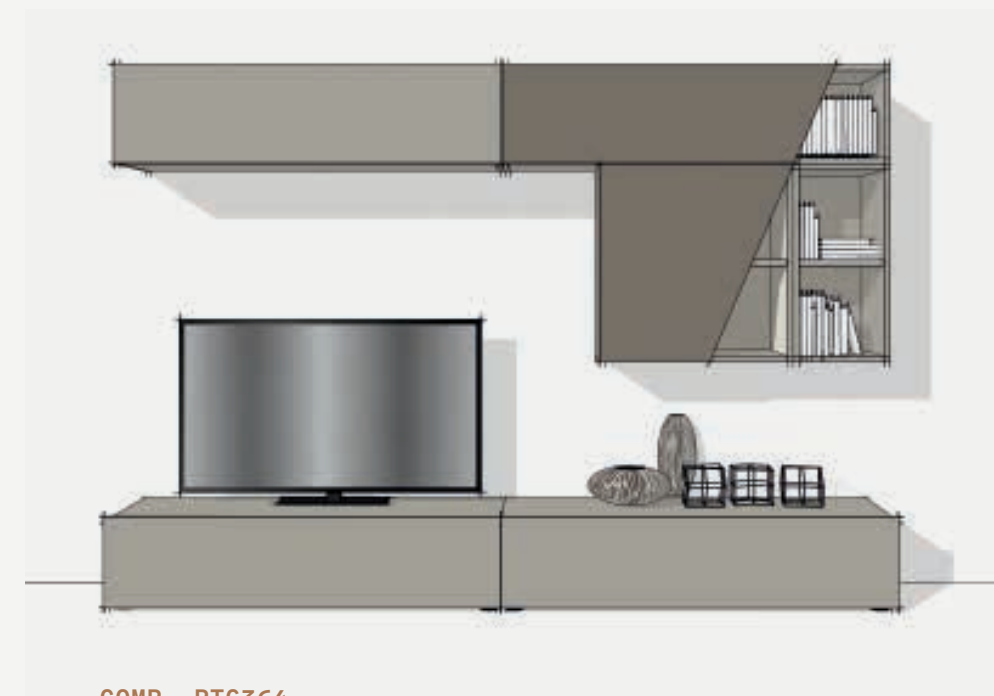

COMP. PTG364

L.2448 - H.1900 - P.488
Eco Limo - Eco Pepe