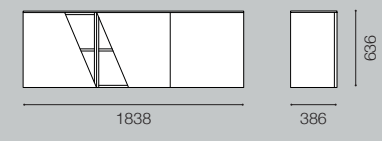

Madia

Sideboard

Scocca e Frontali _ Body e Fronts

Essenza _
Wood Materials

Colore ECO _
ECO Color

Materia _
Materia