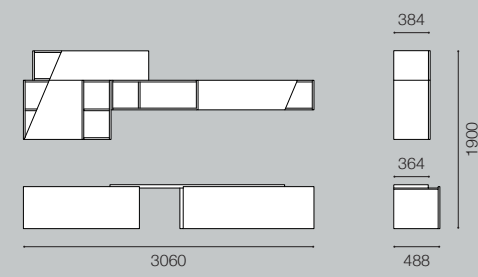

Composizione Giorno

Living Composition

Scocca e Frontali _ Body and Fronts

Panca Taos _ Taos Bench

Essenza _ Wood Materials

Colore ECO _ ECO Color

Materia _ Materia