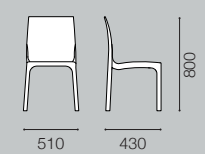

Ecopelle Asia _ Asia eco leather

Comp. PTG319

Dimensioni: L. 3265 H. 2106 P. 384/488
Size: W. 3265 H. 2106 D. 384/488

 **Struttura _ Matwood Honey**
Structure _ Matwood Honey

 **Frontali _ Eco Limo**
Fronts _ Eco Limo

- 16 -

Comp. PTM302

Dimensioni: L. 1685 H. 1220 P. 300/364
Size: W. 1685 H. 1220 D. 300/364

 **Struttura _ Matwood Honey**
Structure _ Matwood Honey

 **Moduli Fresh _ Zucchero**
Fresh Modules _ Zucchero

- 17 -

Moduli Fresh Fresh Modules

Tavolo _ ELIA

Table _ ELIA

Essenza _ Wood Materials

Colore ECO _ ECO Color

Materia _ Materia

Sedia _ VERA

Chair _ VERA

Struttura _ Structure

PVC _ PVC

Comp. PTG321

Dimensioni: L. 3265 H. 2106 P. 384
Size: W. 3265 H. 2106 D. 384

 **Struttura _ Matwood Honey**
Structure _ Matwood Honey

 **Frontali _ Materia Cemento**
Fronts _ Materia Cemento