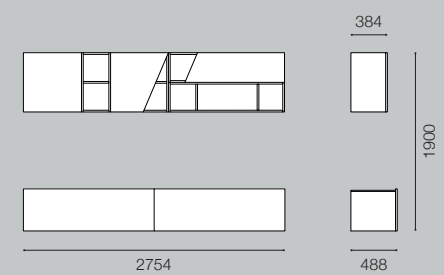

Composizione Giorno

Living Composition

Scocca e Frontali _ Body and Fronts

Modulo Classic a giorno _ Open-fronted Classic Module

Essenza _ Wood Materials

Colore ECO _ ECO Color

Materia _ Materia

Moduli Fresh Fresh Modules

Tavolo _ ELIA

Table _ ELIA

Essenza _ Wood Materials

Colore ECO _ ECO Color

Materia _ Materia

Sedia _ VERA

Chair _ VERA

Struttura _ Structure

PVC _ PVC