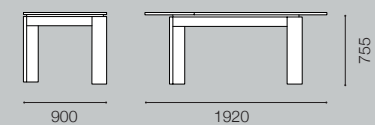

Tavolo _ ELIA

Table _ ELIA

Essenza _ Wood Materials

Colore ECO _ ECO Color

Materia _ Materia