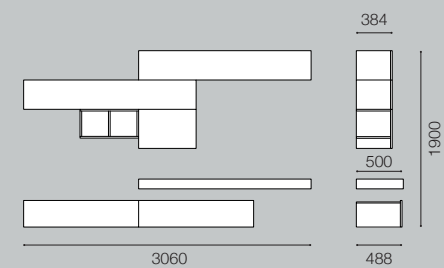

Composizione Giorno

Living Composition

Scocca e Frontali _ Body and Fronts

Esenza _
Wood Materials

Colore ECO _
ECO Color

Materia _
Materia

Modulo Classic a giorno _
Open-fronted Classic Module

Moduli Fresh
Fresh Modules