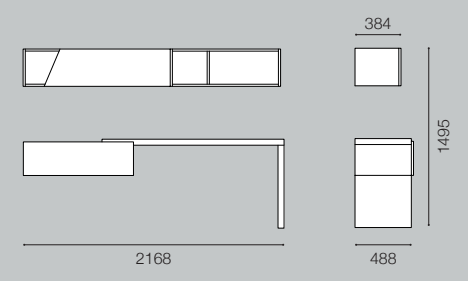

Scocca e Frontali _ Body e Fronts

Essenza _
Wood Materials

Colore ECO _
ECO Color

Materia _
Materia

Modulo Classic a giorno _
Open-fronted Classic Module

Moduli Fresh
Fresh Modules

Dimensioni: L. 1225 H. 1283 P. 386
Size: W. 1225 H. 1283 D. 386