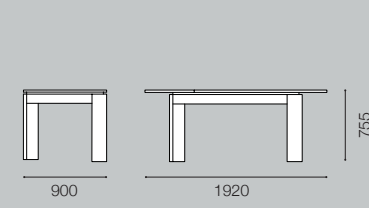

Tavolo _ ELIA

Table _ ELIA

Essenza _ Wood Materials

Colore ECO _ ECO Color

Materia _ Materia

Sedia _ ZARA

Chair _ ZARA

Struttura _ Structure

Seduta _ Seat

Finiture Metalliche _ Metallic finishes

Ecopelle Asia _ Asia eco leather