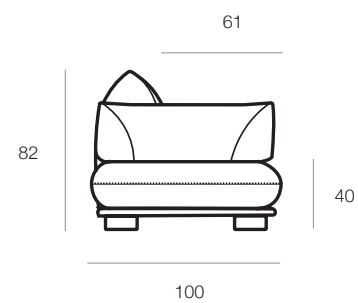

vers. 354
DIVANO 3 POSTI MAXI
RIV: GREEN STORY L 1689 101 AVORIO
FINITURA MOGANO
RICAMO 1 AGO - N° 08 GREY 984
MAXI 3-SEATER SOFA
COV: GREEN STORY L 1689 101 AVORIO
MAHOGANY FINISH
STITCH 1 AGO (NEEDLE) - N° 08 BEIGE 876

vers. D07
CUSCINO POGGIATESTA
RIV: GREEN STORY L 1689 101 AVORIO
RICAMO 1 AGO - N° 08 GREY 984
HEADREST PILLOW
COV: GREEN STORY L 1689 101 AVORIO
STITCH 1 AGO (NEEDLE) - N° 08 BEIGE 876