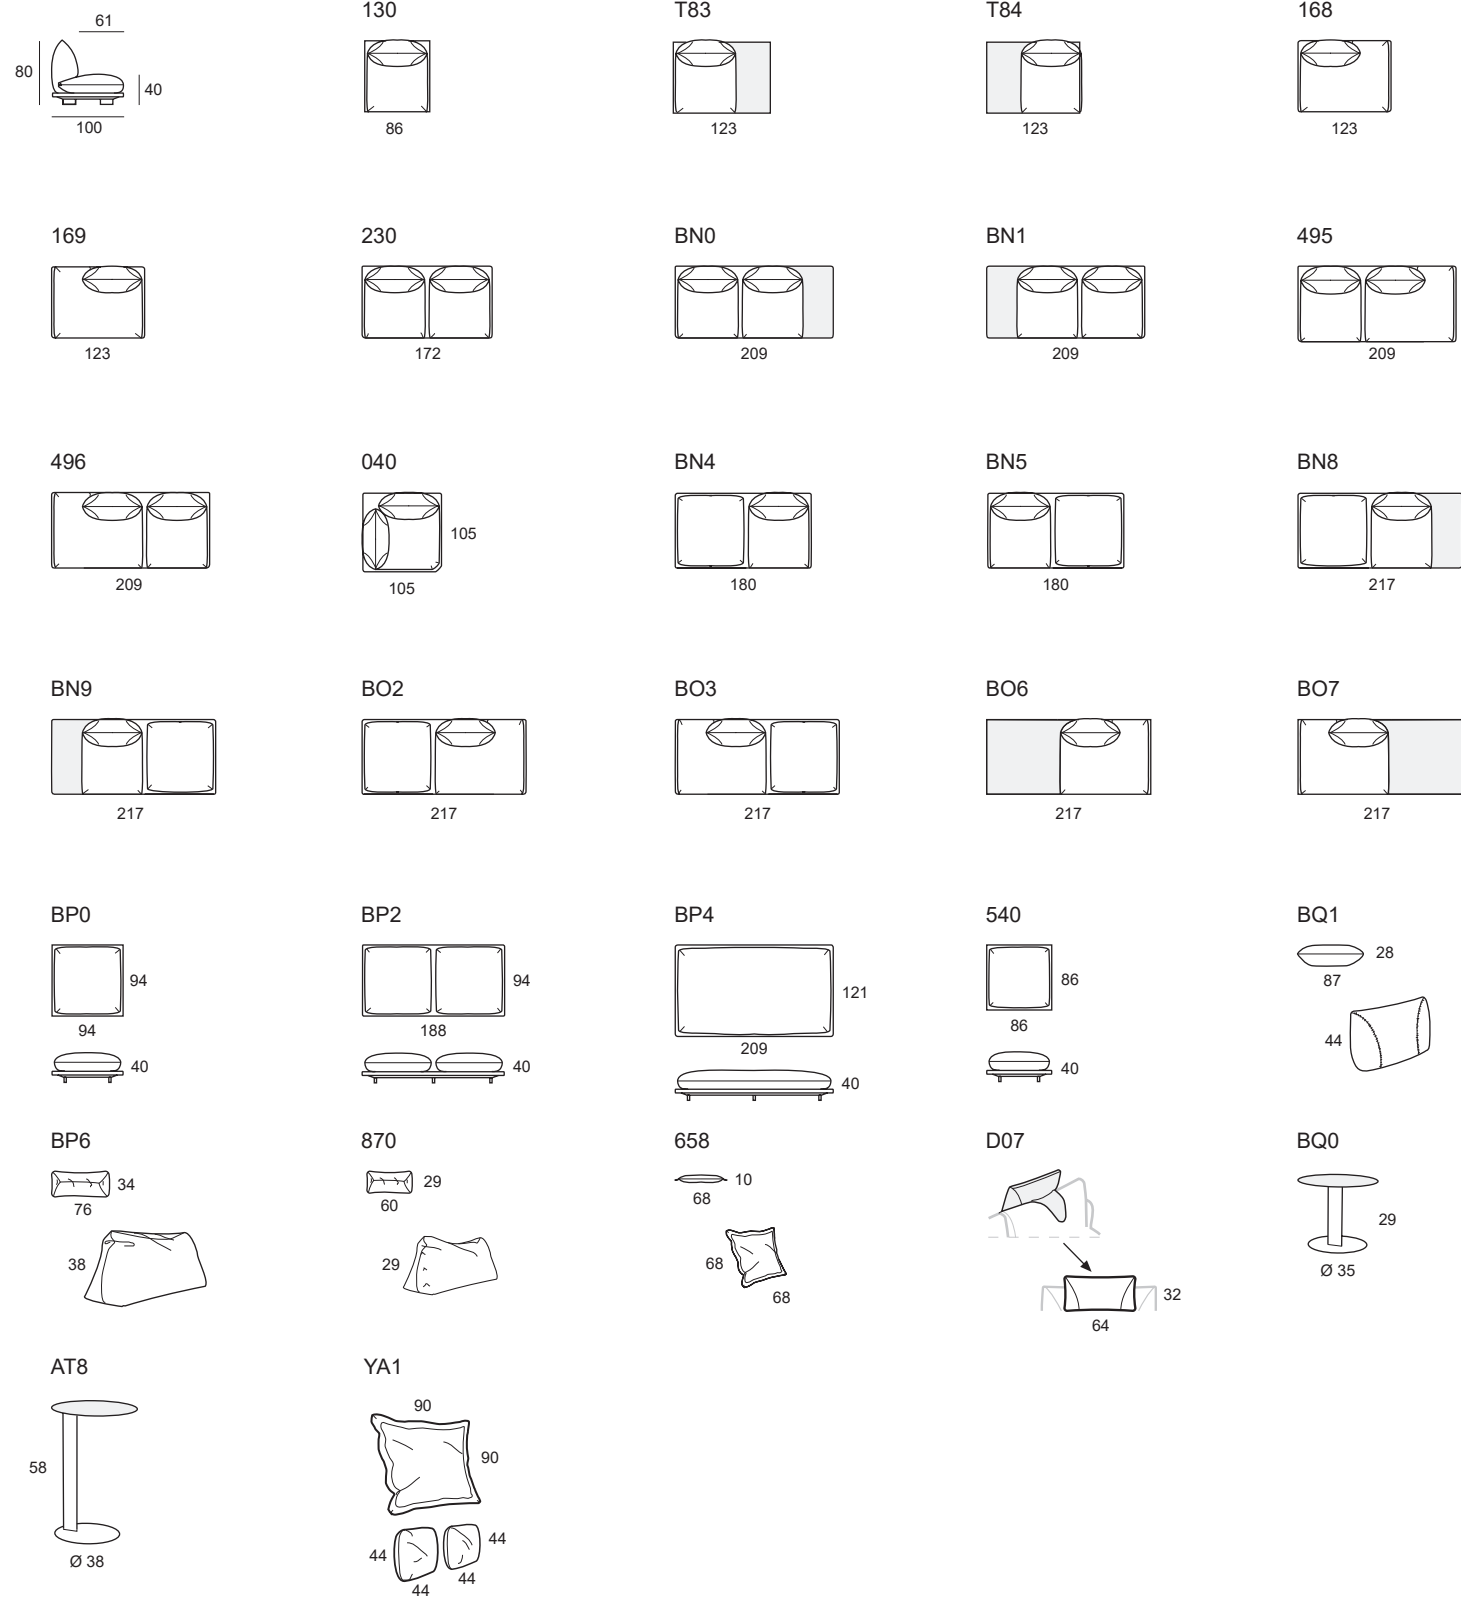

PRALIN.cal 1193