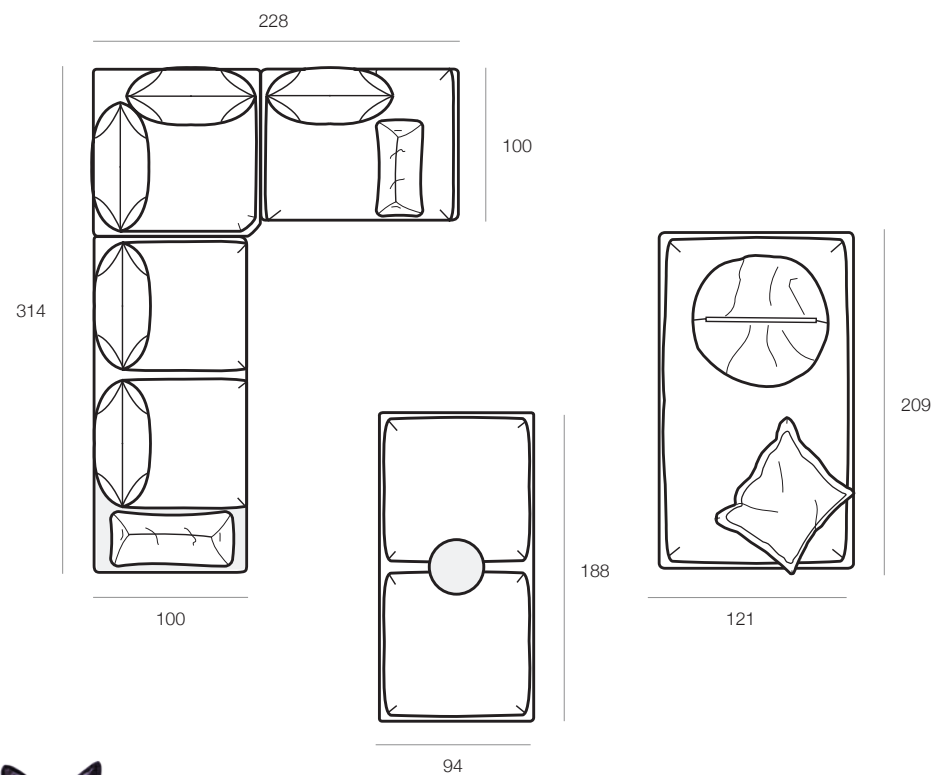

vers. BN1
DIVANO 2 POSTI SENZA BRACCIOLI
TERMINALE SINISTRO
RIV: YOU 100 BIANCO
FINITURA MOGANO
LHF END ARMLESS 2 SEATER
COV: YOU 100 BIANCO
MAHOGANY FINISH

vers. 040
ANGOLO QUADRATO
RIV: YOU 100 BIANCO
FINITURA MOGANO
SQUARE CORNER
COV: YOU 100 BIANCO
MAHOGANY FINISH

vers. 168
POLTRONA SENZA BRACCIOLI
TERMINALE MERIDIEN DESTRO
RIV: YOU 100 BIANCO
FINITURA MOGANO
RHF END MERIDIEN ARMLESS CHAIR
COV: YOU 100 BIANCO
MAHOGANY FINISH

vers. BP2
ANGOLO POUF DOPPIO
RIV: YOU 100 BIANCO
FINITURA MOGANO
DOUBLE FOOTSTOOL CORNER
COV: YOU 100 BIANCO
MAHOGANY FINISH

vers. BP4
ISOLA
RIV: YOU 41 BLU
FINITURA MOGANO
ISLAND
COV: YOU 41 BLU
MAHOGANY FINISH

vers. BP6
BRACCIOLO POUF
RIV: YOU 41 BLU
FOOTSTOOL ARMREST
COV: YOU 41 BLU

vers. 870
BRACCIOLO
RIV: YOU 044 ARANCIO
ARMREST
COV: YOU 044 ARANCIO

vers. BQ0
TAVOLINO BASSO
FINITURA NERO OPACO
LOW COFFEE TABLE
MATT BLACK FINISHING

vers. BG7
POUF SECCHIELLO
RIV: YOU 41 BLU
BUCKET FOOTSTOOL
COV: YOU 41 BLU
*CREMINO CAL 1186

YA1
SET CUSCINO QUADRATO MAXI
(BP8+E67+E67)
RIV: YOU 100 BIANCO
MAXI SQUARE PILLOW SET
(BP8+E67+E67)
COV: YOU 100 BIANCO