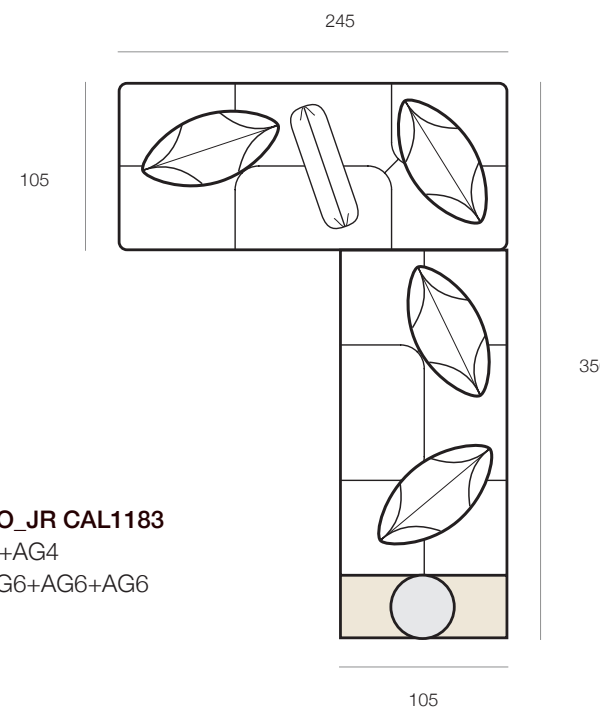

vers. O64
BASE L
1° RIV: GINEVRA EBONY
2° RIV: MAMMUT 5012 LAVA
FINITURA RAME
RICAMO 1 AGO - N° 08 BEIGE 614/80
L BASE
1st COV: GINEVRA EBONY
2nd COV: MAMMUT 5012 LAVA
COPPER FINISH
STITCH 1 AGO (NEEDLE) - N° 08 BEIGE 614/80

vers. AG6 (x4)
SPALLIERA MAXI
MAMMUT 5012 LAVA
RICAMO 1 AGO - N° 08 BEIGE 614/80 MAXI
BACKREST
MAMMUT 5012 LAVA
STITCH 1 AGO (NEEDLE) - N° 08 BEIGE 614/80

vers. AG4
BASE L TERMINALE TAVOLINO
1° RIV: GINEVRA EBONY
2° RIV: MAMMUT 5012 LAVA
FINITURA RAME
RICAMO 1 AGO - N° 08 BEIGE 614/80
PIANO TAVOLINO IN VETRO FINITURA BRONZO
COFFEE TABLE END L BASE
1st COV: GINEVRA EBONY
2nd COV: MAMMUT 5012 LAVA
COPPER FINISH
STITCH 1 AGO (NEEDLE) - N° 08 BEIGE 614/80
GLASS COFFEE TABLE LAYER
WITH BRONZE FINISH

vers. 870
BRACCIOLO
MAMMUT 5012 LAVA
RICAMO 1 AGO - N° 08 BEIGE 614/80
ARMREST
MAMMUT 5012 LAVA
STITCH 1 AGO (NEEDLE) - N° 08 BEIGE 614/80

GIANDUIOTTO_JR CAL1183
O64+AG4
AG6+870+AG6+AG6+AG6