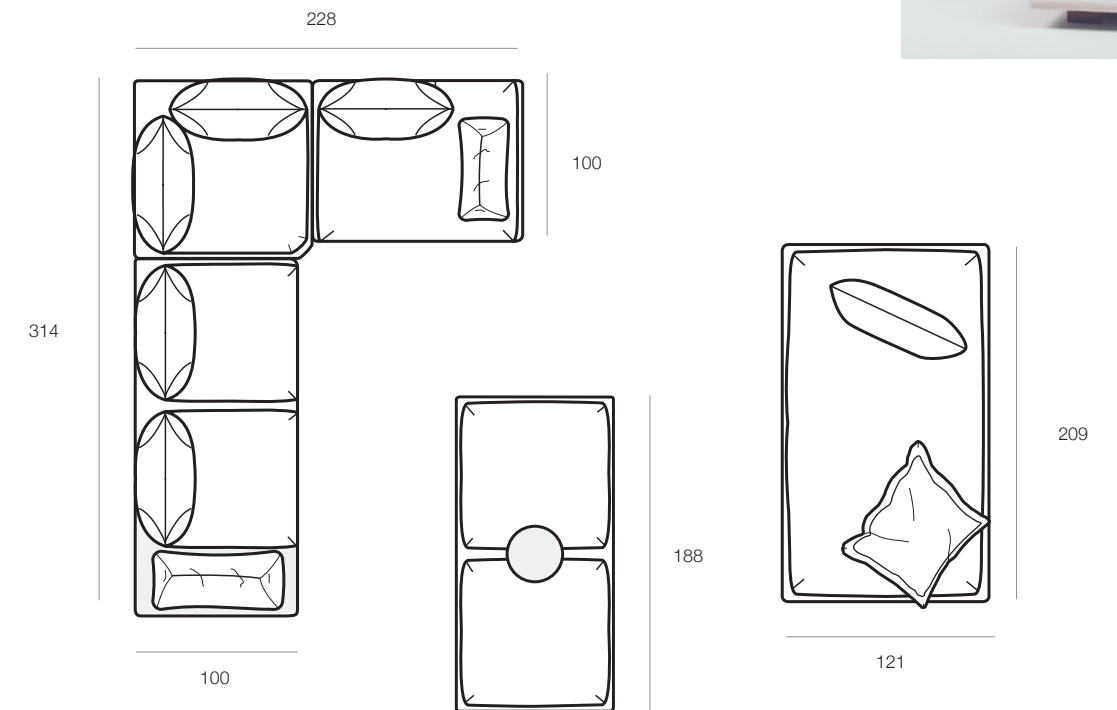

PRALIN CAL 1193
BN1+BN8+168-BP2
BP6+658-BQ1-YA1