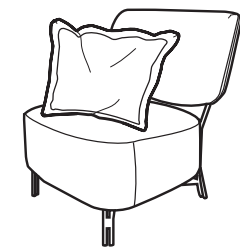

SILLA CAL 1195
E24
BQ4

76

vers. E24
POLTRONCINA
RIV: DANCING QUEEN
L 1670 200 DIGA
FINITURA NERO OPACO
EASY ARMCHAIR
COV: DANCING QUEEN
L 1670 200 DIGA
MATT BLACK FINISH

vers. BQ4
CUSCINO QUADRATO MINI
RIV: YOU 24 MUSCHIO
MINI SQUARE PILLOW
COV: YOU 24 MUSCHIO

80