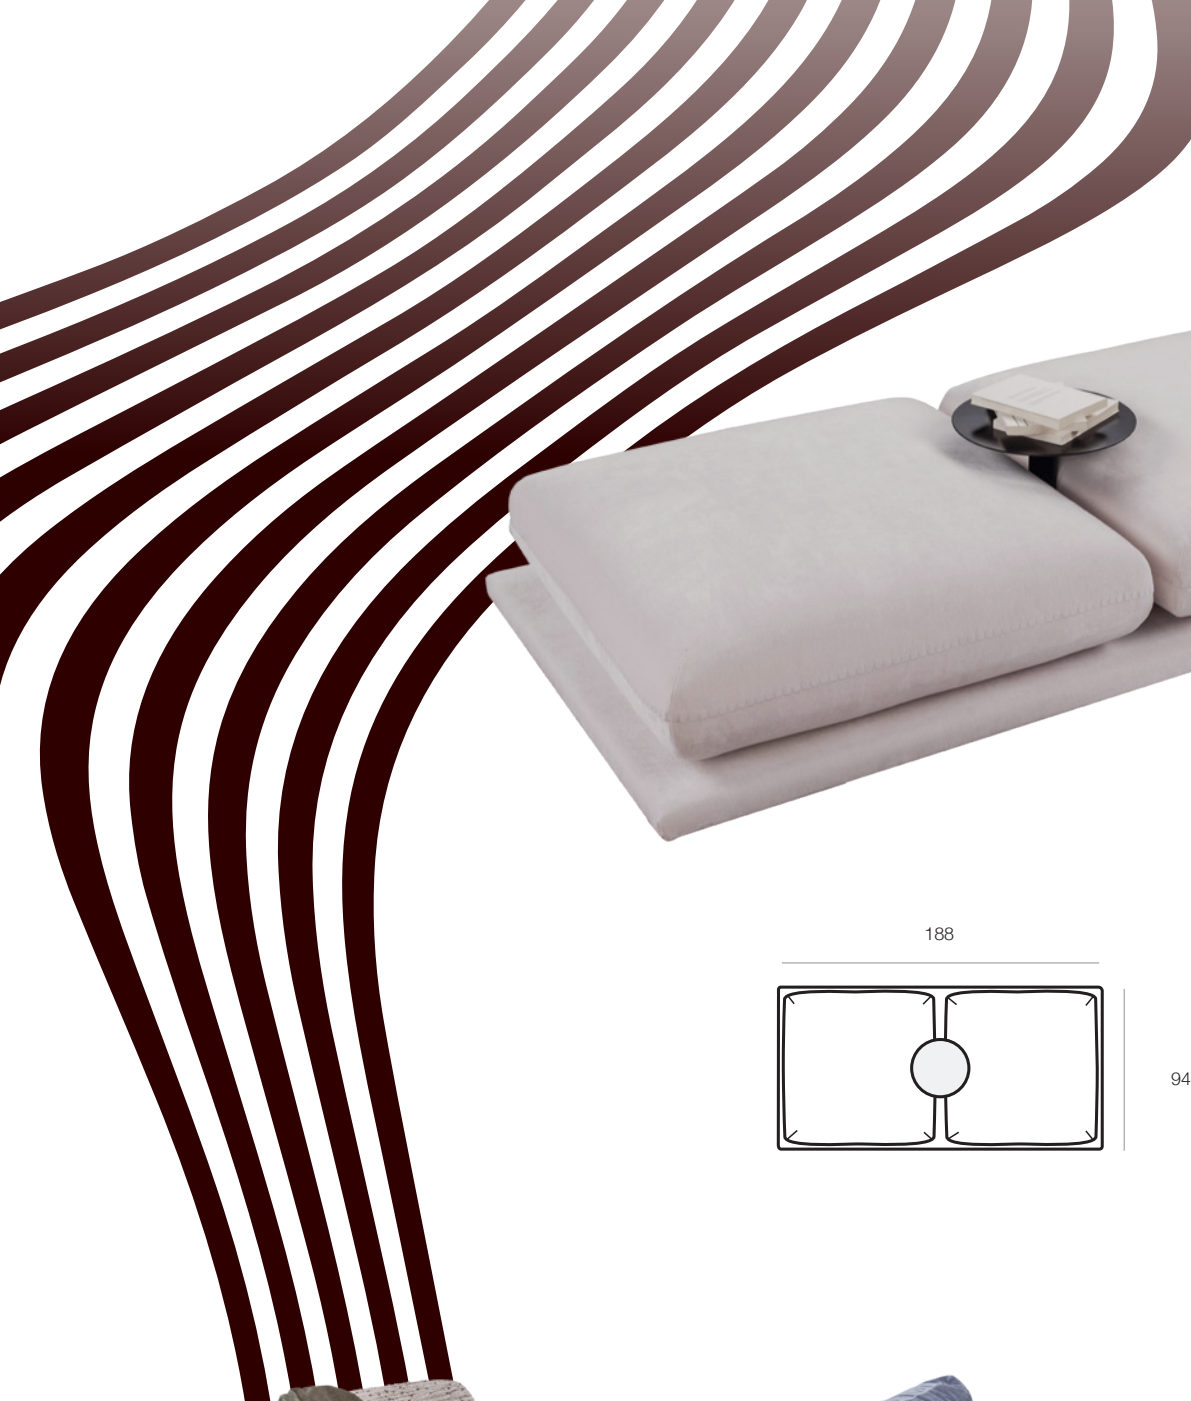

PRALIN CAL 1193
BP2
BQ0