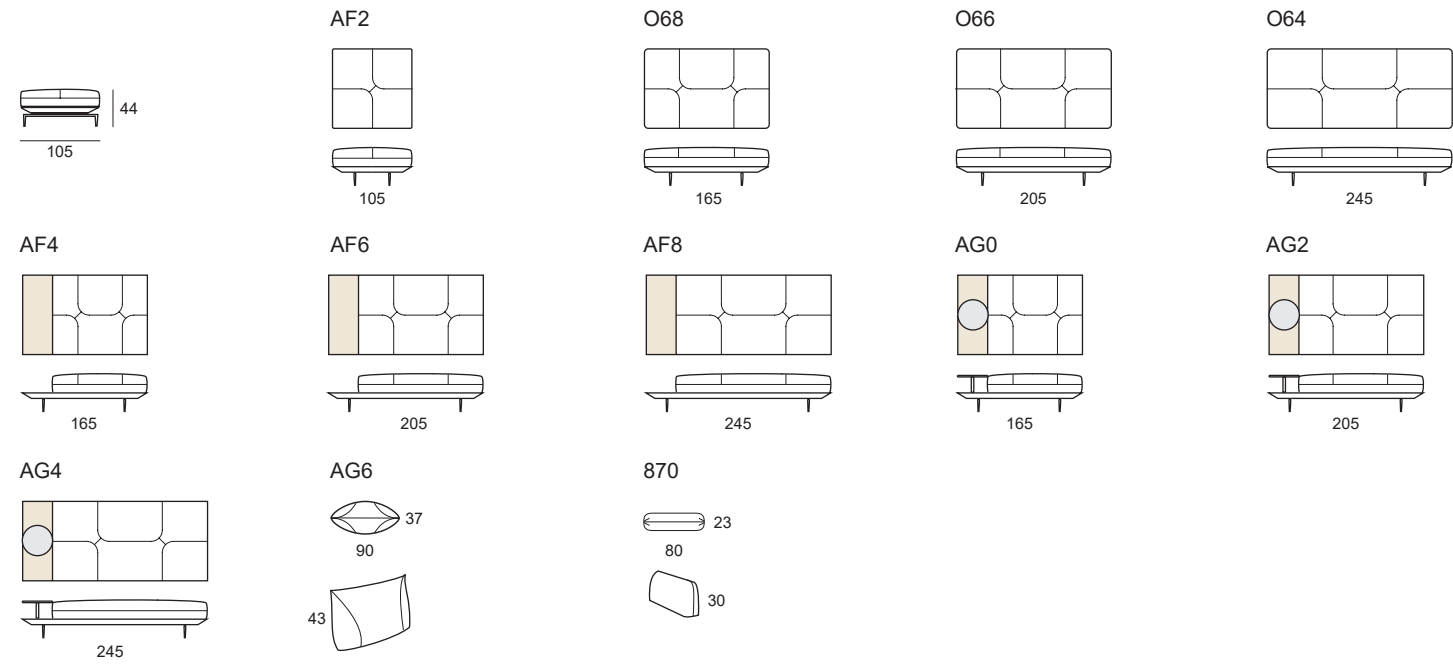

INDICE SINOTTICI | *TECHNICAL DATA INDEX*

GIANDUIOTTO_JR.PRM 1183	100
DRAGÉES.CAL 1184 | DRAGÉES_2.CAL 1184_2	101
CREMINO.CAL 1186	102
GIANDUIA.CAL 1185 | GIANDUIA_2.CAL 1185_2	103
PRALIN.CAL 1193	104
DRUSILLA.CAL 1196	105
SILLA.CAL 1195	105
MILLA.CAL 1198	105