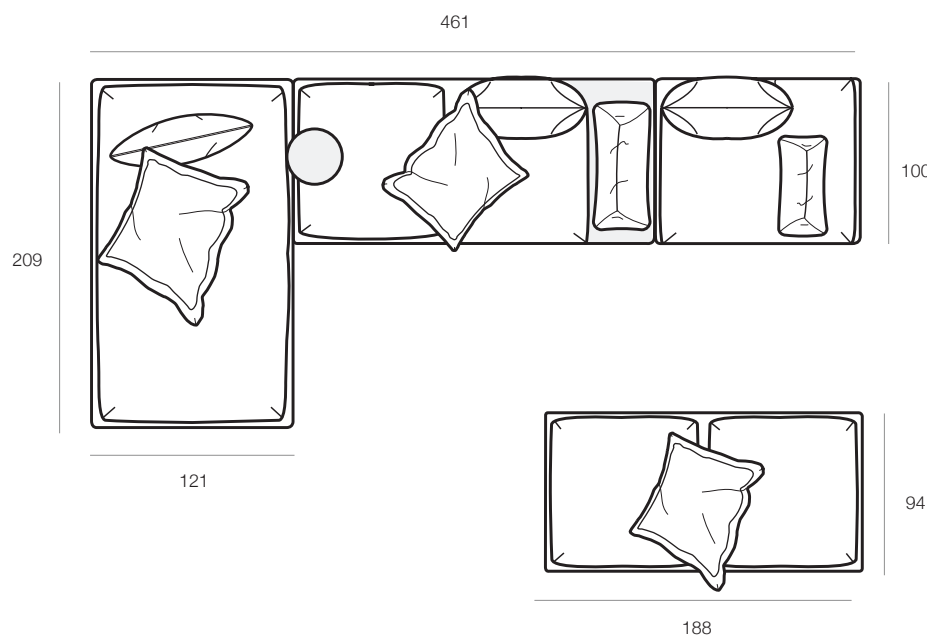

vers. BN8
ANGOLO POUF POLTRONA SENZA
BRACCIOLI TERMINALE DESTRO
RIV: YOU 100 BIANCO
FINITURA MOGANO
RHF END ARMLESS CHAIR
FOOTSTOOL CORNERARMREST
COV: YOU 100 BIANCO
MAHOGANY FINISH

vers. BQ0
TAVOLINO BASSO
FINITURA NERO OPACO
LOW COFFEE TABLE
MATT BLACK FINISHING

vers. 658
CUSCINO QUADRATO
RIV: YOU 59 MARRONE
SQUARE PILLOW
COV: YOU 59 MARRONE

vers. 870
BRACCIOLO
RIV: YOU 044 ARANCIO
ARMREST
COV: YOU 044 ARANCIO

vers. 658
CUSCINO QUADRATO
RIV: YOU 24 MUSCHIO
SQUARE PILLOW
COV: YOU 24 MUSCHIO