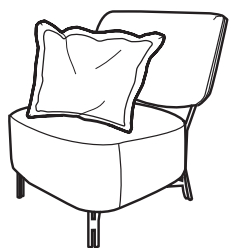

SILLA CAL 1195
E24
BQ4