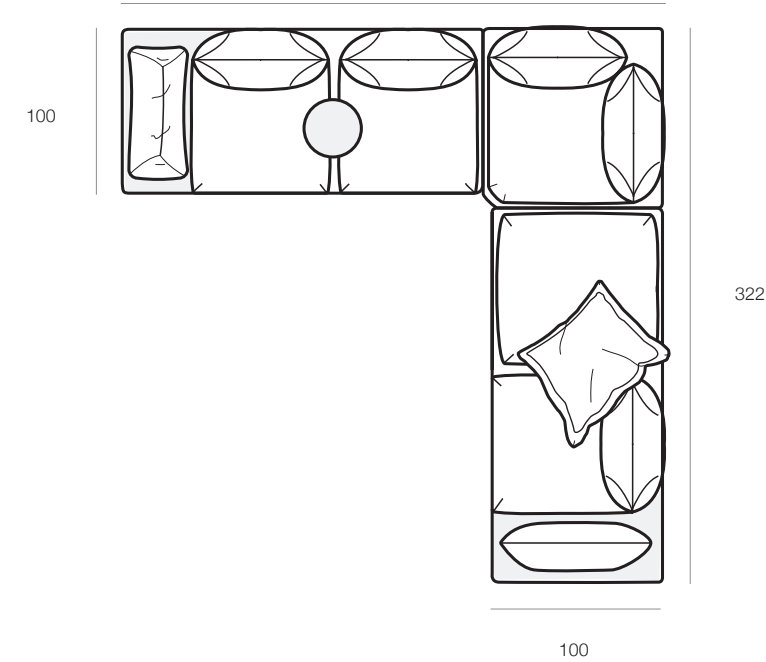

314

PRALIN CAL 1193
BN1+040+BN8
BP6+BQ0+658+BQ1