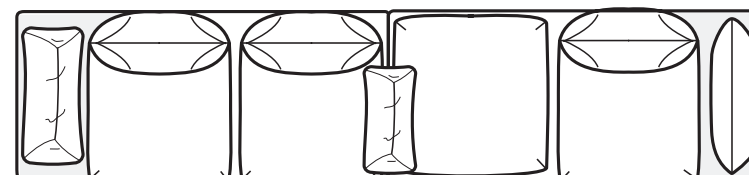

426

100

PRALIN CAL 1193
BN1+BN8-BP4
BP6+870+BQ1-YA1

vers. BN1
DIVANO 2 POSTI SENZA BRACCIOLI
TERMINALE SINISTRO
RIV: YOU 100 BIANCO
FINITURA MOGANO
LHF END ARMLESS 2 SEATER
COV: YOU 100 BIANCO
MAHOGANY FINISH

vers. BN8
ANGOLO POUF POLTRONA SENZA BRACCIOLI
TERMINALE DESTRO
RIV: YOU 100 BIANCO
FINITURA MOGANO
RHF END ARMLESS CHAIR FOOTSTOOL
CORNERARMREST
COV: YOU 100 BIANCO
MAHOGANY FINISH

vers. BP4
ISOLA
RIV: YOU 41 BLU
FINITURA MOGANO
ISLAND
COV: YOU 41 BLU
MAHOGANY FINISH

vers. BP6
BRACCILO POUF
RIV: YOU 41 BLU
FOOTSTOOL ARMREST
COV: YOU 41 BLU

vers. 870
BRACCILO
RIV: YOU 044 ARANCIO
ARMREST
COV: YOU 044 ARANCIO

vers. BQ1
BRACCILO MAXI
RIV: YOU 37 GRIGIO
MAXI ARMREST
COV: YOU 37 GRIGIO

YA1
SET CUSCINO QUADRATO MAXI
(BP8+E67+E67)
RIV: YOU 100 BIANCO
MAXI SQUARE PILLOW SET
(BP8+E67+E67)
COV: YOU 100 BIANCO

75

74

vers. Q58
POLTRONCINA BASE APERTA
SWIVEL
RIV: BARNUM 01 BIANCO
FINITURA METALLO LUCIDO
SWIVEL OPEN BASE CHAIR
COV: BARNUM 01 BIANCO
SHINY METAL FINISH