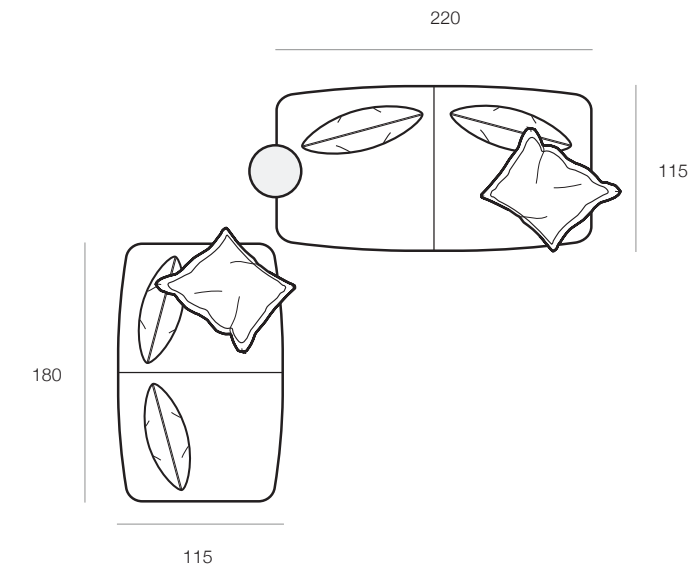

vers. BF2
BASE 2 POSTI
NORDICA 14 SABBIA
FINITURA CARBONE
2 SEATER SOFA BASE
NORDICA 14 SABBIA
COAL BLACK FINISH

vers. BF6
BASE 3 POSTI
NORDICA 01 BIANCO
FINITURA CARBONE
3 SEATER SOFA BASE
NORDICA 01 BIANCO
COAL BLACK FINISH

vers. 879
SPALLIERA
NORDICA 69 VIOLA
BACKREST
NORDICA 69 VIOLA

vers. 879
SPALLIERA
NORDICA 03 CIPRIA
BACKREST
NORDICA 03 CIPRIA

vers. 658
CUSCINO QUADRATO
DANCING QUEEN L 1670 300 CANYON
SQUARE PILLOW
DANCING QUEEN L 1670 300 CANYON

vers. AT8
TAVOLINO ALTO
FINITURA NERO OPACO
TALL COFFEE TABLE
MATT BLACK FINISH

vers. AG6
SPALLIERA MAXI
NORDICA 44 VISIONE
MAXI BACKREST
NORDICA 44 VISIONE

vers. AG6
SPALLIERA MAXI
NORDICA 53 ROSA
MAXI BACKREST
NORDICA 53 ROSA

vers. 658
CUSCINO QUADRATO
DANCING QUEEN L 1670 100 LINO
SQUARE PILLOW
DANCING QUEEN L 1670 100 LINO

CREMINO CAL 1186
BF2+BF6
879+879+658+AT8+AG6+AG6+658