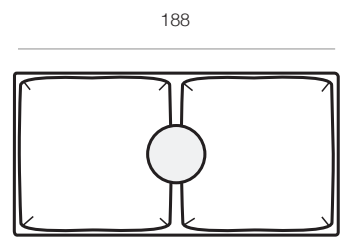

94

vers. BP2
ANGOLO POUF DOPPIO
RIV: YOU 100 BIANCO
FINITURA MOGANO
DOUBLE FOOTSTOOL CORNER
COV: YOU 100 BIANCO
MAHOGANY FINISH

vers. BQ0
TAVOLINO BASSO
FINITURA NERO OPACO
LOW COFFEE TABLE
MATT BLACK FINISHING

vers. BP4
ISOLA
RIV: YOU 41 BLU
FINITURA MOGANO
ISLAND
COV: YOU 41 BLU
MAHOGANY FINISH

vers. BP6
BRACCIOLO POUF
RIV: YOU 41 BLU
FOOTSTOOL ARMREST
COV: YOU 41 BLU

YA1
SET CUSCINO QUADRATO MAXI
(BP8+E67+E67)
RIV: YOU 100 BIANCO
MAXI SQUARE PILLOW SET
(BP8+E67+E67)
COV: YOU 100 BIANCO

vers. 658
CUSCINO QUADRATO
RIV: YOU 59 MARRONE
SQUARE PILLOW
COV: YOU 59 MARRONE

121

209

76

vers. E24
POLTRONCINA
RIV: DANCING QUEEN
L 1670 200 DIGA
FINITURA NERO OPACO
EASY ARMCHAIR
COV: DANCING QUEEN
L 1670 200 DIGA
MATT BLACK FINISH

vers. BQ4
CUSCINO QUADRATO MINI
RIV: YOU 24 MUSCHIO
MINI SQUARE PILLOW
COV: YOU 24 MUSCHIO

80