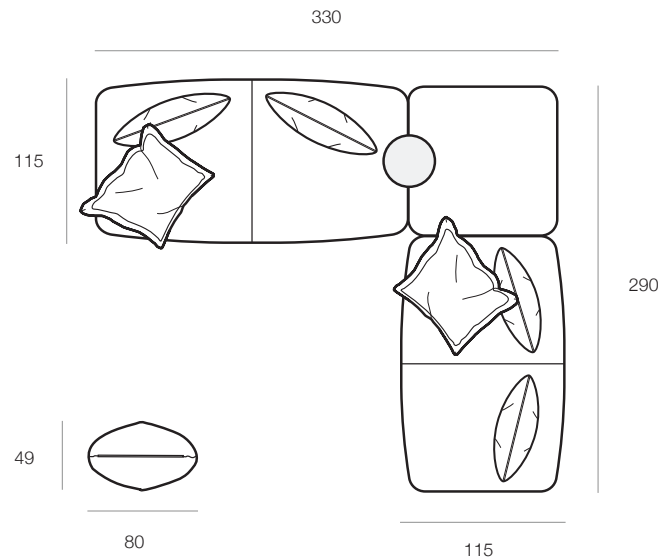

vers. BF6
BASE 3 POSTI
NORDICA 01 BIANCO
FINITURA CARBONE
3 SEATER SOFA BASE
NORDICA 01 BIANCO
COAL BLACK FINISH

vers. AF2
BASE QUADRATA
NORDICA 01 BIANCO
FINITURA CARBONE
SQUARE BASE
NORDICA 01 BIANCO
COAL BLACK FINISH

vers. BF2
BASE 2 POSTI
NORDICA 14 SABBIA
FINITURA CARBONE
2 SEATER SOFA BASE
NORDICA 14 SABBIA
COAL BLACK FINISH

vers. 658
CUSCINO QUADRATO
DANCING QUEEN L 1670 100 LINO
SQUARE PILLOW
DANCING QUEEN L 1670 100 LINO

vers. AG6
SPALLIERA MAXI
NORDICA 53 ROSA
MAXI BACKREST
NORDICA 53 ROSA

vers. AG6
SPALLIERA MAXI
NORDICA 44 VISIONE
MAXI BACKREST
NORDICA 44 VISIONE

vers. 640
TAVOLINO
FINITURA NERO OPACO
COFFEE TABLE
MATT BLACK FINISH

vers. 658
CUSCINO QUADRATO
DANCING QUEEN L 1670 300 CANYON
SQUARE PILLOW
DANCING QUEEN L 1670 300 CANYON

vers. 879
SPALLIERA
NORDICA 03 CIPRIA
BACKREST
NORDICA 03 CIPRIA

vers. 879
SPALLIERA
NORDICA 69 VIOLA
BACKREST
NORDICA 69 VIOLA

vers. BH2
SPALLIERA SECCHIELLO
NORDICA 15 GIALLO
BUCKET BACKREST
NORDICA 15 GIALLO

CREMINO CAL 1186
WD1 (BF6+AF2+BF2)
658+AG6+AG6+640+658+879+879-BH2