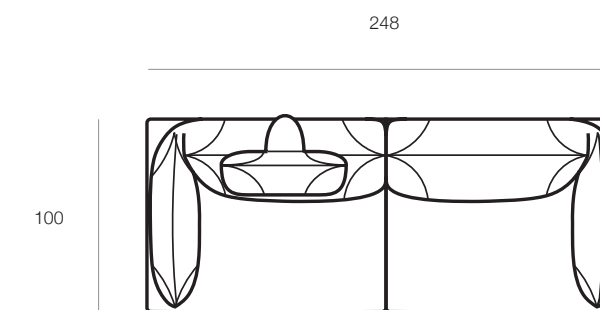

vers. 354
DIVANO 3 POSTI MAXI
RIV: GREEN STORY L 1689 101 AVORIO
FINITURA MOGANO
RICAMO 1 AGO - N° 08 GREY 984
MAXI 3-SEATER SOFA
COV: GREEN STORY L 1689 101 AVORIO
MAHOGANY FINISH
STITCH 1 AGO (NEEDLE) - N° 08 BEIGE 876

vers. D07
CUSCINO POGGIATESTA
RIV: GREEN STORY L 1689 101 AVORIO
RICAMO 1 AGO - N° 08 GREY 984
HEADREST PILLOW
COV: GREEN STORY L 1689 101 AVORIO
STITCH 1 AGO (NEEDLE) - N° 08 BEIGE 876

GIANDUIA_2 CAL1185_2
354
D07