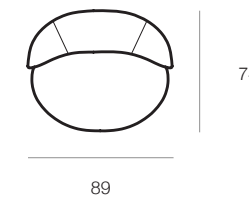

vers. BQ4
 CUSCINO QUADRATO MINI
 YOU 68 GIALLO
 SQUARE MINI PILLOW
 YOU 68 GIALLO

DRUSILLA CAL 1196
 E24
 BQ4

GIANDUIOTTO_JR
CAL1183
 AG4+O64
 AG6+AG6+AG6+870+AG6

DRAGÉES

Il Dragées, dal francese "confetti", è la variante più strutturata del Gianduiotto. Pur traendo spunto dalle sue spalliere e dai suoi braccioli, il Dragées li personalizza aumentandone l'altezza per favorire un comfort più composto e sostenuto. Modello di estrema eleganza, è sollevato da terra ed è connotato da una sottilissima base su cui poggiano direttamente spalliere e braccioli, blocchi unici arricchiti da una cucitura decorativa e pronti per essere gustati, come su un elegante vassoio, uno dopo l'altro.