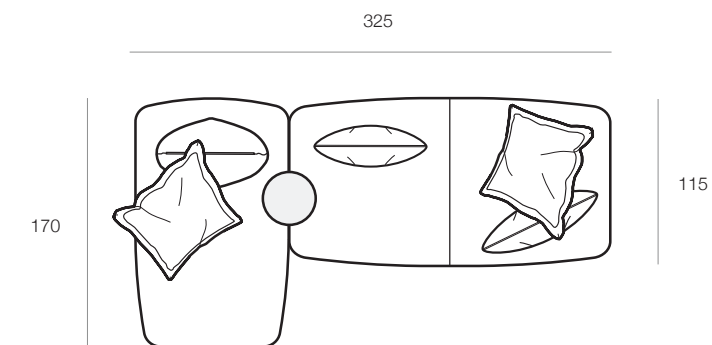

vers. BG2
BASE CHAISE LONGUE
NORDICA 37 AZZURRO
FINITURA CARBONE
CHAISE LONGUE BASE
NORDICA 37 AZZURRO
COAL BLACK FINISH

vers. BF6
BASE 3 POSTI
NORDICA 01 BIANCO
FINITURA CARBONE
3 SEATER SOFA BASE
NORDICA 01 BIANCO
COAL BLACK FINISH

vers. 658
CUSCINO QUADRATO
DANCING QUEEN L 1670 300 CANYON
SQUARE PILLOW
DANCING QUEEN L 1670 300 CANYON

vers. BH2
SPALLIERA SECCHIELLO
NORDICA 15 GIALLO
BUCKET BACKREST
NORDICA 15 GIALLO

vers. 640
TAVOLINO
FINITURA NERO OPACO
COFFEE TABLE
MATT BLACK FINISH

vers. 879
SPALLIERA
NORDICA 03 CIPRIA
BACKREST
NORDICA 03 CIPRIA

vers. 658
CUSCINO QUADRATO
DANCING QUEEN L 1670 100 LINO
SQUARE PILLOW
DANCING QUEEN L 1670 100 LINO

vers. 879
SPALLIERA
NORDICA 69 VIOLA
MAXI BACKREST
NORDICA 69 VIOLA