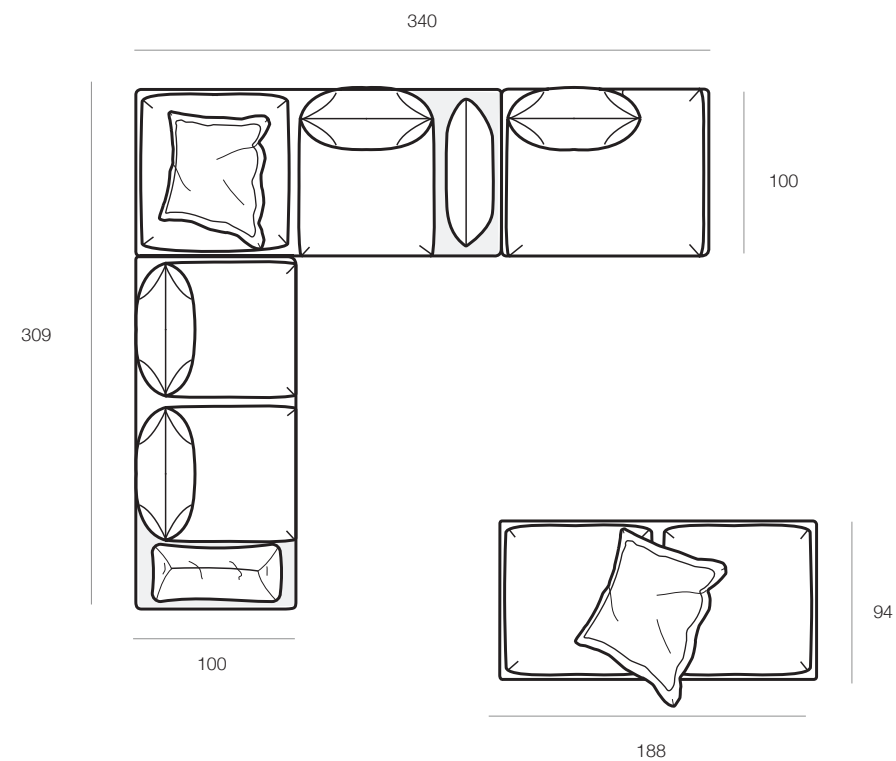

PRALIN CAL 1193
BP4+BN8+168-BP2
YA1+AG6+BQ0+658+BP6+870-658

vers. BN1
DIVANO 2 POSTI SENZA BRACCIOLI TERMINALE SINISTRO
RIV: YOU 100 BIANCO
FINITURA MOGANO
LHF END ARMLESS 2 SEATER
COV: YOU 100 BIANCO
MAHOGANY FINISH

vers. BN8
ANGOLO POUF POLTRONA SENZA BRACCIOLI TERMINALE DESTRO
RIV: YOU 100 BIANCO
FINITURA MOGANO
RHF END ARMLESS CHAIR FOOTSTOOL CORNER
COV: YOU 100 BIANCO
MAHOGANY FINISH

vers. 168
POLTRONA SENZA BRACCIOLI TERMINALE MERIDIEN DESTRO
RIV: YOU 100 BIANCO
FINITURA MOGANO
RHF END MERIDIEN ARMLESS CHAIR
COV: YOU 100 BIANCO
MAHOGANY FINISH

vers. BP2
ANGOLO POUF DOPPIO
RIV: YOU 100 BIANCO
FINITURA MOGANO
DOUBLE FOOTSTOOL CORNER
COV: YOU 100 BIANCO
MAHOGANY FINISH

vers. BP6
BRACCIOLO POUF
RIV: YOU 41 BLU
FOOTSTOOL ARMREST
COV: YOU 41 BLU

vers. 658
CUSCINO QUADRATO
RIV: YOU 59 MARRONE
SQUARE PILLOW
COV: YOU 59 MARRONE

vers. BQ1
BRACCIOLO MAXI
RIV: YOU 44 ARANCIO
MAXI ARMREST
COV: YOU 44 ARANCIO

YA1
SET CUSCINO QUADRATO MAXI (BP8+E67+E67)
RIV: YOU 100 BIANCO
MAXI SQUARE PILLOW SET (BP8+E67+E67)
COV: YOU 100 BIANCO