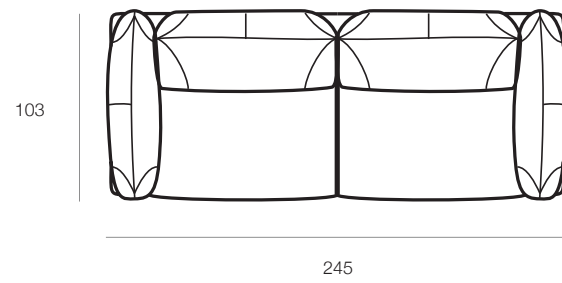

DRAGÉES_2 CAL 1184_2
354