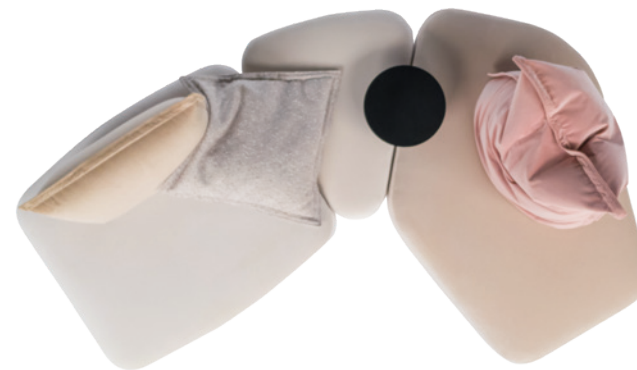

288

185

vers. BG4
POUF NODO TAVOLINO
NORDICA 04 BEIGE
PIANO IN LEGNO
FINITURA ROVERE MORO
FINITURA CARBONE
TABLE KNOT FOOTSTOOL
NORDICA 04 BEIGE
WOODEN LAYER
WITH DARK SESSILE OAK FINISH
COAL BLACK FINISH

351

185

CREMINO CAL 1186
BF2+BG4+BF8
640+BH2+658+879+658

vers. BF8
BASE DORMEUSE TERMINALE DESTRA
NORDICA 14 SABBIA
FINITURA CARBONE
RHF END DORMEUSE BASE
NORDICA 14 SABBIA
COAL BLACK FINISH

vers. 640
TAVOLINO
FINITURA NERO OPACO
COFFEE TABLE
MATT BLACK FINISH

vers. BH2
SPALLIERA SECCHIELLO
NORDICA 15 GIALLO
BUCKET BACKREST
NORDICA 15 GIALLO

vers. 658
CUSCINO QUADRATO
DANCING QUEEN L 1670 100 LINO
SQUARE PILLOW
DANCING QUEEN L 1670 100 LINO

vers. 879
SPALLIERA
NORDICA 69 VIOLA
MAXI BACKREST
NORDICA 69 VIOLA

vers. 658
CUSCINO QUADRATO
DANCING QUEEN L 1670 300 CANYON
SQUARE PILLOW
DANCING QUEEN L 1670 300 CANYON

vers. BF0
BASE POLTRONA
NORDICA 01 BIANCO
FINITURA CARBONE
ARMCHAIR BASE
NORDICA 01 BIANCO
COAL BLACK FINISH

vers. BG5
POUF NODO
NORDICA 01 BIANCO
FINITURA CARBONE
KNOT FOOTSTOOL
NORDICA 01 BIANCO
COAL BLACK FINISH

vers. BF8
BASE DORMEUSE TERMINALE
DESTRA
NORDICA 14 SABBIA
FINITURA CARBONE
RHF END DORMEUSE BASE
NORDICA 14 SABBIA
COAL BLACK FINISH

vers. AG6
SPALLIERA MAXI
NORDICA 44 VISONE
MAXI BACKREST
NORDICA 44 VISONE

vers. 658
CUSCINO QUADRATO
DANCING QUEEN L 1670 100 LINO
SQUARE PILLOW
DANCING QUEEN L 1670 100 LINO

vers. 640
TAVOLINO
FINITURA NERO OPACO
COFFEE TABLE
MATT BLACK FINISH

vers. BH2
SPALLIERA SECCHIELLO
NORDICA 53 ROSA
BUCKET BACKREST
NORDICA 53 ROSA