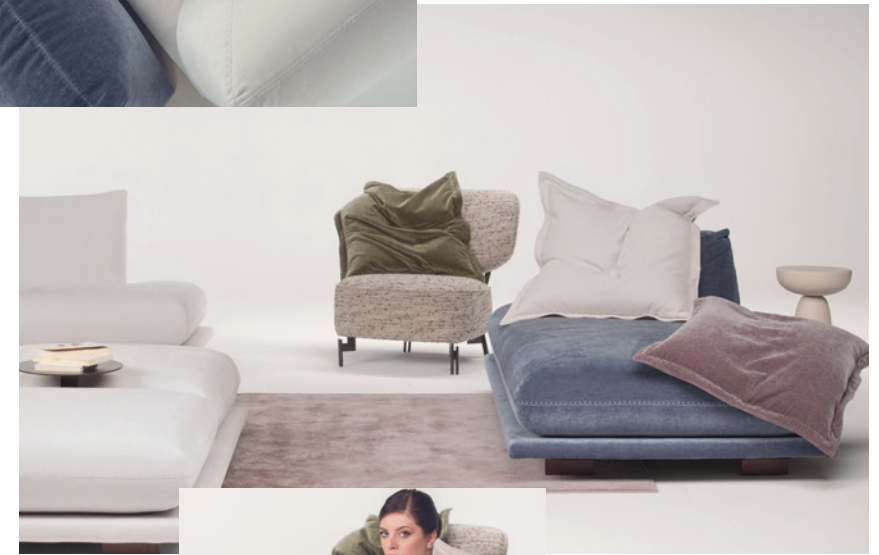

vers. BQ4
CUSCINO QUADRATO MINI
RIV: YOU 24 MUSCHIO
MINI SQUARE PILLOW
COV: YOU 24 MUSCHIO

80

vers. BN1
 DIVANO 2 POSTI SENZA BRACCIOLI
 TERMINALE SINISTRO
 RIV: YOU 100 BIANCO
 FINITURA MOGANO
 LHF END ARMLESS 2 SEATER
 COV: YOU 100 BIANCO
 MAHOGANY FINISH