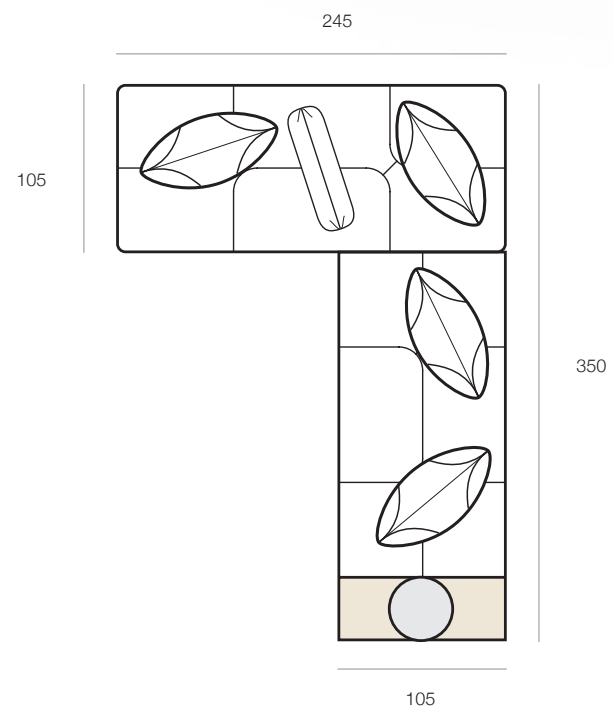

GIANDUIOTTO_JR CAL1183
O64+AG4
AG6+870+AG6+AG6+AG6

vers. O64
BASE L
TEDDY 8800 FR 002 GRIGIO
FINITURA TITANIO
RICAMO 1 AGO - N° 08 GREY 984
L BASE
TEDDY 8800 FR 002 GRIGIO
TITANIUM FINISH
STITCH 1 AGO (NEEDLE) - N° 08 GREY 984

vers. AG4
BASE L TERMINALE TAVOLINO
TEDDY 8800 FR 002 GRIGIO
FINITURA TITANIO
RICAMO 1 AGO - N° 08 GREY 984
PIANO TAVOLINO EFFETTO MARMO
COFFEE TABLE END L BASE
TEDDY 8800 FR 002 GRIGIO
TITANIUM FINISH
STITCH 1 AGO (NEEDLE) - N° 08 GREY 984 COF-
FEE TABLE LAYER WITH MARBLE TEXTURE EFFECT

vers. AG6 (x4)
SPALLIERA MAXI
TEDDY 8800 FR 09 BIANCO
RICAMO 1 AGO - N° 08 GREY 984
MAXI BACKREST
TEDDY 8800 FR 09 BIANCO
STITCH 1 AGO (NEEDLE) - N° 08 GREY 984

vers. 870
BRACCIOLO
TEDDY 8800 FR 09 BIANCO
RICAMO 1 AGO - N° 08 GREY 984
ARMREST
TEDDY 8800 FR 09 BIANCO
STITCH 1 AGO (NEEDLE) - N° 08 GREY 984