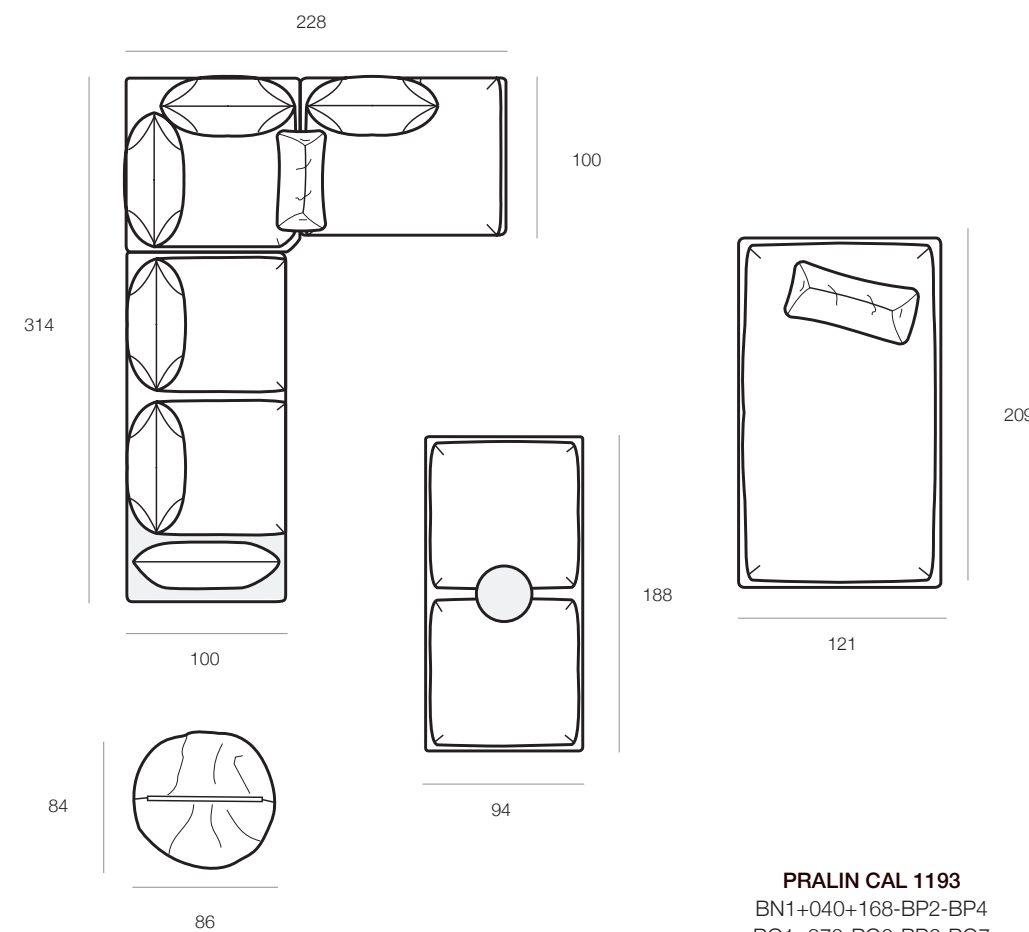

vers. 168
POLTRONA SENZA BRACCIOLI
TERMINALE MERIDIEN DESTRO
RIV: YOU 100 BIANCO
FINITURA MOGANO
RHF END MERIDIEN ARMLESS CHAIR
COV: YOU 100 BIANCO
MAHOGANY FINISH

vers. BP2
ANGOLO POUF DOPPIO
RIV: YOU 100 BIANCO
FINITURA MOGANO
DOUBLE FOOTSTOOL CORNER
COV: YOU 100 BIANCO
MAHOGANY FINISH

vers. BP4
ISOLA
RIV: YOU 41 BLU
FINITURA MOGANO
ISLAND
COV: YOU 41 BLU
MAHOGANY FINISH

vers. BQ1
BRACCIOLO MAXI
RIV: YOU 44 ARANCIO
MAXI ARMREST
COV: YOU 44 ARANCIO

vers. 870
BRACCIOLO
RIV: YOU 044 ARANCIO
ARMREST
COV: YOU 044 ARANCIO

vers. BQ0
TAVOLINO BASSO
FINITURA NERO OPACO
LOW COFFEE TABLE
MATT BLACK FINISHING

vers. BP6
BRACCIOLO POUF
RIV: YOU 41 BLU
FOOTSTOOL ARMREST
COV: YOU 41 BLU

vers. BG7*
POUF SECCHIELLO
RIV: YOU 41 BLU
BUCKET FOOTSTOOL
COV: YOU 41 BLU
*CREMINO.CAL 1186

PRALIN CAL 1193
BN1+040+168-BP2-BP4
BQ1+870-BQ0-BP6-BG7