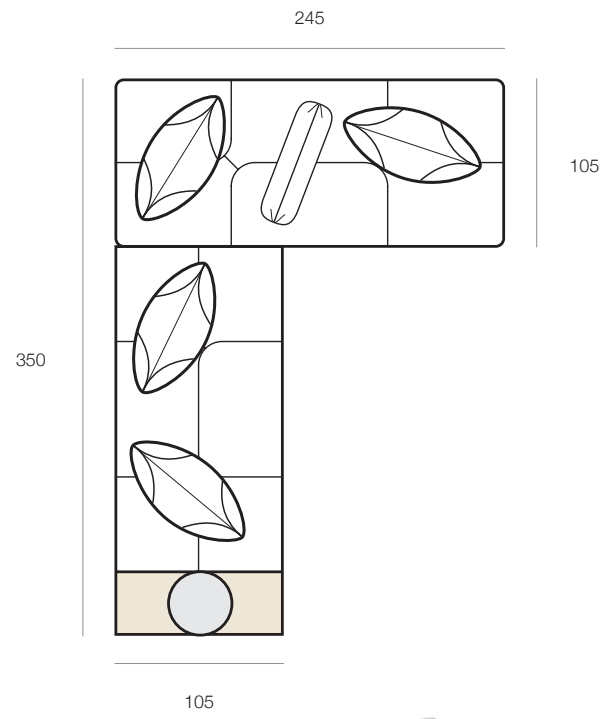

vers. AG4
BASE L TERMINALE TAVOLINO
TEDDY 8800 FR 002 GRIGIO
FINITURA TITANIO
RICAMO 1 AGO - N° 08 GREY 984
PIANO TAVOLINO EFFETTO MARMO
COFFEE TABLE END L BASE
TEDDY 8800 FR 002 GRIGIO
TITANIUM FINISH
STITCH 1 AGO (NEEDLE) - N° 08 GREY 984
COFFEE TABLE
LAYER WITH MARBLE TEXTURE EFFECT

vers. O64
BASE L
TEDDY 8800 FR 002 GRIGIO
FINITURA TITANIO
RICAMO 1 AGO - N° 08 GREY 984
L BASE
TEDDY 8800 FR 002 GRIGIO
TITANIUM FINISH
STITCH 1 AGO (NEEDLE) - N° 08 GREY 984

vers. AG6 (x4)
SPALLIERA MAXI
TEDDY 8800 FR 09 BIANCO
RICAMO 1 AGO - N° 08 GREY 984
MAXI BACKREST
TEDDY 8800 FR 09 BIANCO
STITCH 1 AGO (NEEDLE) - N° 08 GREY 984

vers. 870
BRACCIOLO
TEDDY 8800 FR 09 BIANCO
RICAMO 1 AGO - N° 08 GREY 984
ARMREST
TEDDY 8800 FR 09 BIANCO
STITCH 1 AGO (NEEDLE) - N° 08 GREY 984

vers. E24
POLTRONCINA
BARNUM 01 BIANCO
FINITURA RAME
EASY ARMCHAIR
BARNUM 01 BIANCO
COPPER FINISH

vers. BQ4
CUSCINO QUADRATO MINI
YOU 68 GIALLO
SQUARE MINI PILLOW
YOU 68 GIALLO