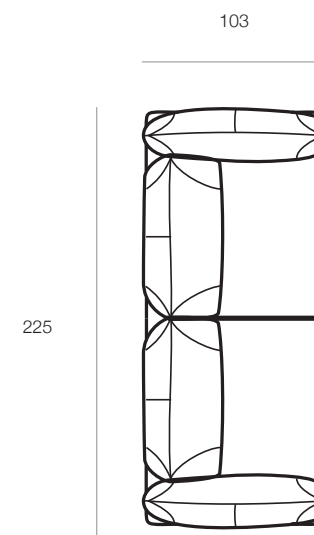

vers. 300
DIVANO 3 POSTI
SUAVE 1516 GHIACCIO
FINITURA CHAMPAGNE
RICAMO 1 AGO - N° 08 BEIGE 876
3 SEATER SOFA
SUAVE 1516 GHIACCIO
CHAMPAGNE FINISH
STITCH 1 AGO (NEEDLE) - N° 08 BEIGE 876

vers. 354
DIVANO 3 POSTI MAXI
SUAVE 1516 GHIACCIO
FINITURA CHAMPAGNE
RICAMO 1 AGO - N° 08 BEIGE 876
MAXI 3-SEATER SOFA
SUAVE 1516 GHIACCIO
CHAMPAGNE FINISH
STITCH 1 AGO (NEEDLE) - N° 08 BEIGE 876

DRAGÉES CAL 1184
300-354

DRAGÉES CAL 1184
300-354

245

103

vers. 300
DIVANO 3 POSTI
SUAVE 1516 GHIACCIO
FINITURA CHAMPAGNE
RICAMO 1 AGO - N° 08 BEIGE 876
3 SEATER SOFA
SUAVE 1516 GHIACCIO
CHAMPAGNE FINISH
STITCH 1 AGO (NEEDLE) - N° 08 BEIGE 876

vers. 354
DIVANO 3 POSTI MAXI
SUAVE 1516 GHIACCIO
FINITURA CHAMPAGNE
RICAMO 1 AGO - N° 08 BEIGE 876
MAXI 3-SEATER SOFA
SUAVE 1516 GHIACCIO
CHAMPAGNE FINISH
STITCH 1 AGO (NEEDLE) - N° 08 BEIGE 876