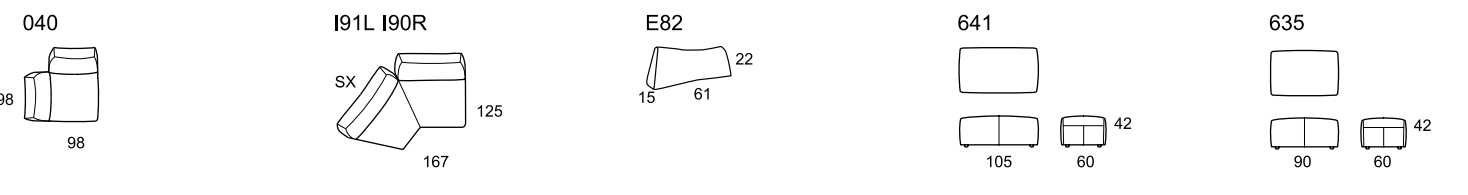

MODULA.1077 | MODULA SFOD.1019