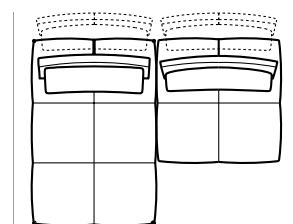

TANGO CAL827_818
T63+130

156/167

104/115

208