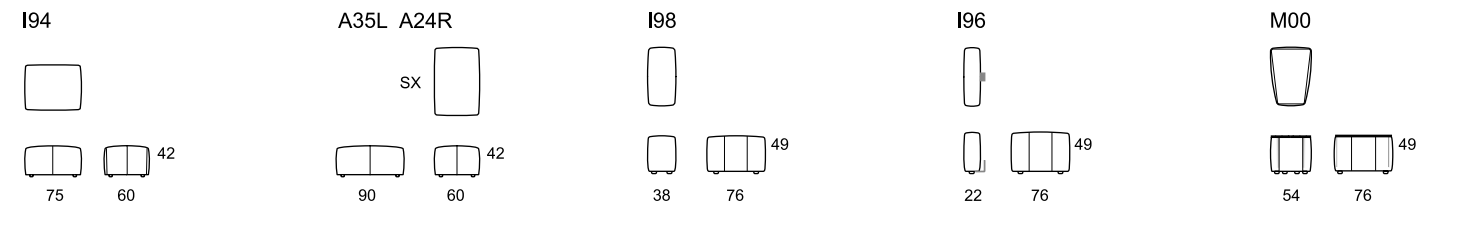

MODULA.1077 | MODULA SFOD.1019