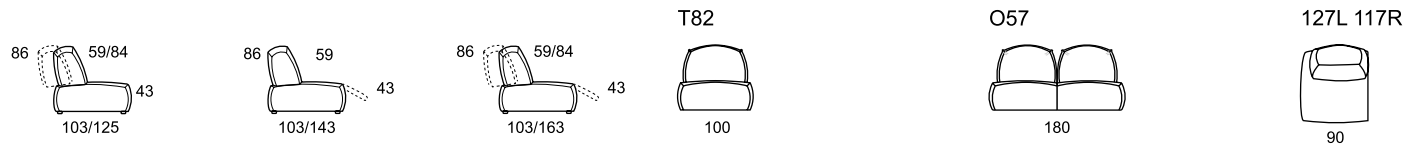

LAZY.1107 | LAZY_2.1107_2