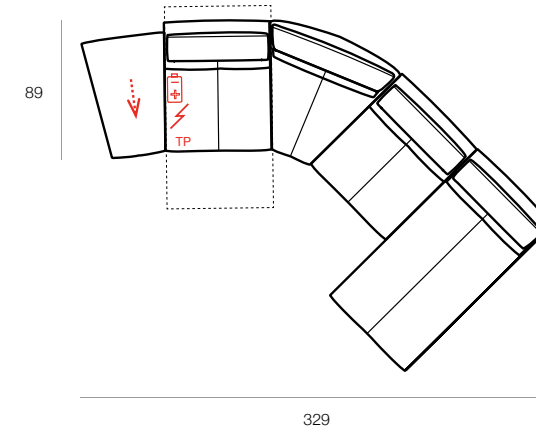

vers.A99
POUF_X
GALLES 706 AZZURRO
OTTOMAN_X
GALLES 706 AZZURRO

vers.E97
POLTRONA RECLINER ELETTRICO
RICARICABILE SENZA BRACCIOLI
1° RIV: DUBAI V. 3929 AZZURRO
2° RIV: GALLES 706 AZZURRO
ARMLESS RECHARG. ELECTRIC RECLINER CHAIR
1st COV: DUBAI V. 3929 AZZURRO
2nd COV: GALLES_706 AZZURRO

vers.T71
POLTRONA ANGOLO
1° RIV: DUBAI V. 3929 AZZURRO
2° RIV: GALLES 706 AZZURRO
ARMLESS RECHARG. ELECTRIC RECLINER CHAIR
1st COV: DUBAI V. 3929 AZZURRO
2nd COV: GALLES 706 AZZURRO

vers.E95
POLTRONA RECLINER
ELETTRICO
SENZA BRACCIOLI
1° RIV: BABY 305
2° RIV: BABY 600
ARMLESS ELECTRIC
RECLINER CHAIR
1st COV: BABY 305
2nd COV: BABY 600

vers.T71
POLTRONA ANGOLO
1° RIV: BABY 600
2° RIV: BABY 705
CORNER CHAIR
1st COV: BABY 600
2nd COV: BABY 705

vers.130
POLTRONA SENZA BRACCIOLI
1° RIV: BABY 804
2° RIV: BABY 600
ARMLESS CHAIR
1st COV: BABY 804
2nd COV: BABY 600

vers.130
POLTRONA SENZA BRACCIOLI
1° RIV: BABY 804
2° RIV: BABY 500
ARMLESS CHAIR
1st COV: BABY 804
2nd COV: BABY 500

vers.400
CHAISE LONGUE
1° RIV: BABY 707
2° RIV: BABY 705
CHAISE LONGUE
1st COV: BABY 707
2nd COV: BABY 705

vers.130
POLTRONA SENZA BRACCIOLI
1° RIV: DUBAI V. 3929 AZZURRO
2° RIV: GALLES 706 AZZURRO
ARMLESS CHAIR
1st COV: DUBAI V. 3929 AZZURRO
2nd COV: GALLES 706 AZZURRO

vers.400
CHAISE LONGUE
1° RIV: GALLES 706 AZZURRO
2° RIV: DUBAI V.3929 AZZURRO
CHAISE LONGUE
1st COV: GALLES 706 AZZURRO
2nd COV: DUBAI V. 3929 AZZURRO