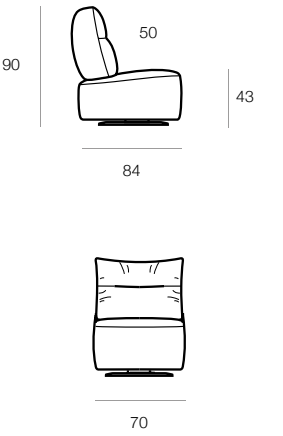

ELISEO PRM1127

ELISEO PRM1127
420+130+000+110

vers.420
CHAISE LONGUE 1 BRACCIOLO SINISTRO
1° RIV: YOU 062 VERDE
2° RIV: QUEBEC 35 SENAPE
LHF CHAISE LONGUE
1st COV: YOU 062 VERDE
2nd COV: QUEBEC 35 SENAPE

vers.130
POLTRONA SENZA BRACCIOLI
1° RIV: YOU 044 ARANCIO
2° RIV: QUEBEC 49 ROSSO
ARMLESS CHAIR
1st COV: YOU 044 ARANCIO
2nd COV: QUEBEC 49 ROSSO

vers.000
ANGOLO
1° RIV: YOU 68 GIALLO
2° RIV: QUEBEC 44 BEIGE
CORNER
1st COV: YOU 68 GIALLO
2nd COV: QUEBEC 44 BEIGE

vers.110
POLTRONA 1 BRACCIOLO DESTRO
1° RIV: YOU 024 MUSCHIO
2° RIV: QUEBEC 28 ACQUAMARINA
1 RIGHT ARM FACING CHAIR
1st COV: YOU 024 MUSCHIO
2nd COV: QUEBEC 28 ACQUAMARINA

ELISEO PRM1127

vers.120
POLTRONA
1 BRACCIOLO SINISTRO
GLOBE 041 BLU
LHF CHAIR
GLOBE 041 BLU

vers.130
POLTRONA
SENZA BRACCIOLI
GLOBE 041 BLU
ARMLESS CHAIR
GLOBE 041 BLU

vers.071
ANGOLO TERMINALE DESTRO
GLOBE 041 BLU
RH-F END CORNER
GLOBE 041 BLU

ELISEO PRM1127
120+130+071

ELISEO PRM1127
120+130+071

ELISEO PRM1127
420+130+000+110