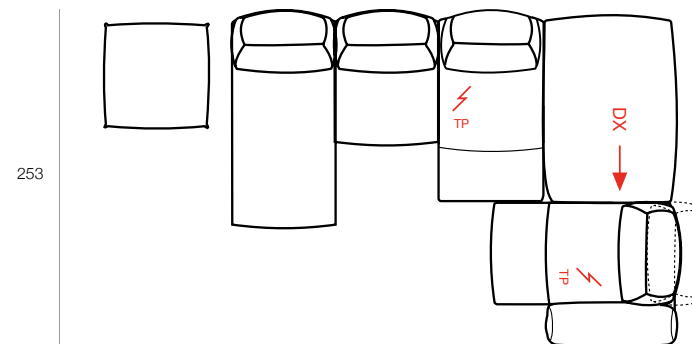

LAZY_2 CAL1107_2
540+T63+130+E95+557+AH4

253

422/444

LAZY CAL1107
AA8+AA7

180

103/125