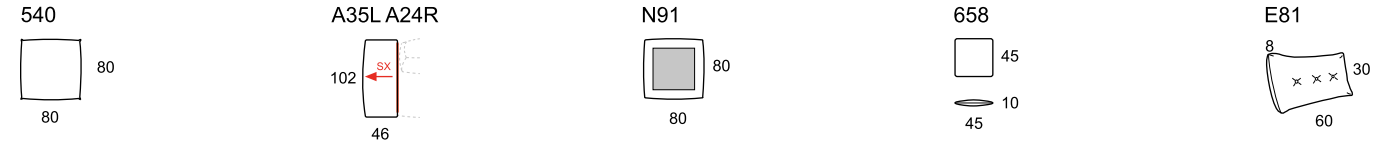

LAZY.1107 | LAZY_2.1107_2