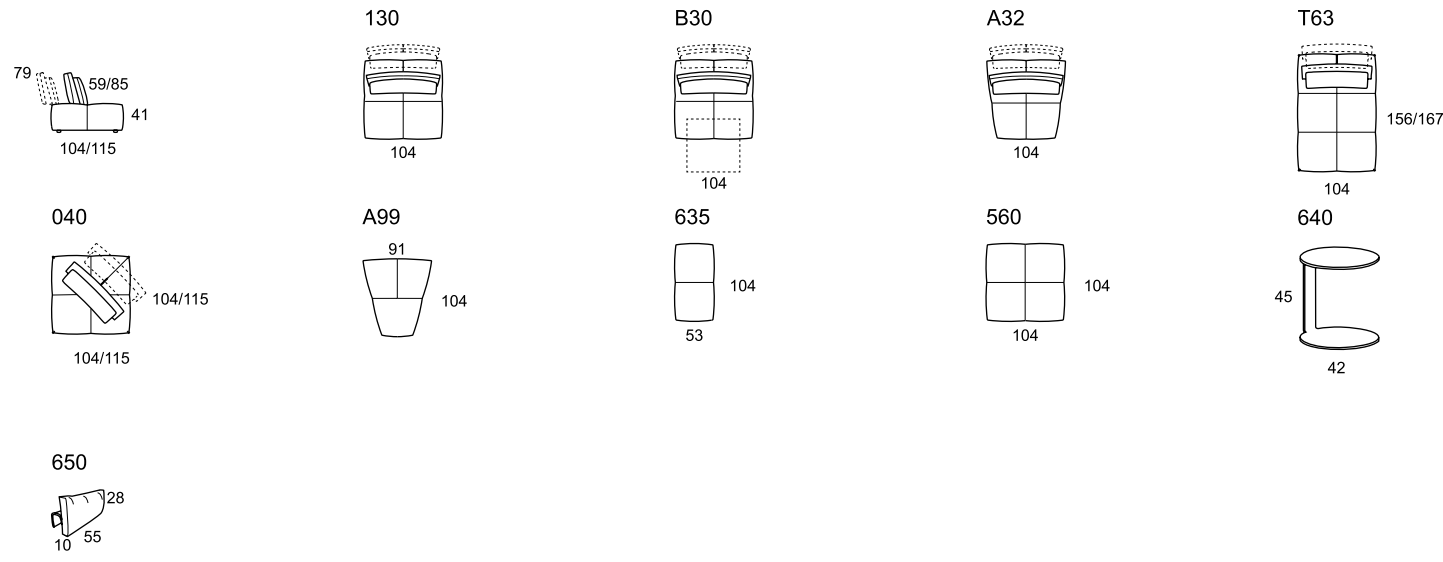

MODULA.1077 | MODULA SFOD.1019

ELISEO.1127

MODULA.1077 | MODULA SFOD.1019

TANGO.827 | TANGO_SFOD.818

FOX TROT.1063

HIP HOP.830 | HIP HOP_SFOD.828

hdr.cov. Headrest covering

L = left = sinistro R = right = destro