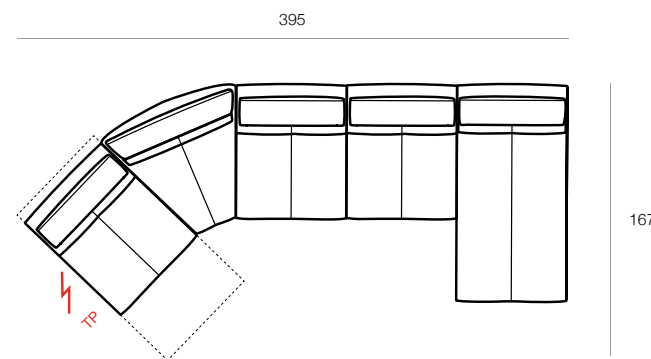

vers.A99
POUF_X
GALLES 706 AZZURRO
OTTOMAN_X
GALLES 706 AZZURRO

vers.E97
POLTRONA RECLINER ELETTRICO
RICARICABILE SENZA BRACCIOLI
1° RIV: DUBAI V. 3929 AZZURRO
2° RIV: GALLES 706 AZZURRO
ARMLESS RECHARG. ELECTRIC RECLINER CHAIR
1st COV: DUBAI V. 3929 AZZURRO
2nd COV: GALLES_706 AZZURRO

vers.T71
POLTRONA ANGOLO
1° RIV: DUBAI V. 3929 AZZURRO
2° RIV: GALLES 706 AZZURRO
ARMLESS RECHARG. ELECTRIC RECLINER CHAIR
1st COV: DUBAI V. 3929 AZZURRO
2nd COV: GALLES 706 AZZURRO

vers.E95
POLTRONA RECLINER
ELETTRICO
SENZA BRACCIOLI
1° RIV: BABY 305
2° RIV: BABY 600
ARMLESS ELECTRIC
RECLINER CHAIR
1st COV: BABY 305
2nd COV: BABY 600

vers.T71
POLTRONA ANGOLO
1° RIV: BABY 600
2° RIV: BABY 705
CORNER CHAIR
1st COV: BABY 600
2nd COV: BABY 705

vers.130
POLTRONA SENZA BRACCIOLI
1° RIV: BABY 804
2° RIV: BABY 600
ARMLESS CHAIR
1st COV: BABY 804
2nd COV: BABY 600

vers.130
POLTRONA SENZA BRACCIOLI
1° RIV: BABY 804
2° RIV: BABY 500
ARMLESS CHAIR
1st COV: BABY 804
2nd COV: BABY 500

vers.400
CHAISE LONGUE
1° RIV: BABY 707
2° RIV: BABY 705
CHAISE LONGUE
1st COV: BABY 707
2nd COV: BABY 705

HIP HOP PRM828_830
E95+T71+130+130+400