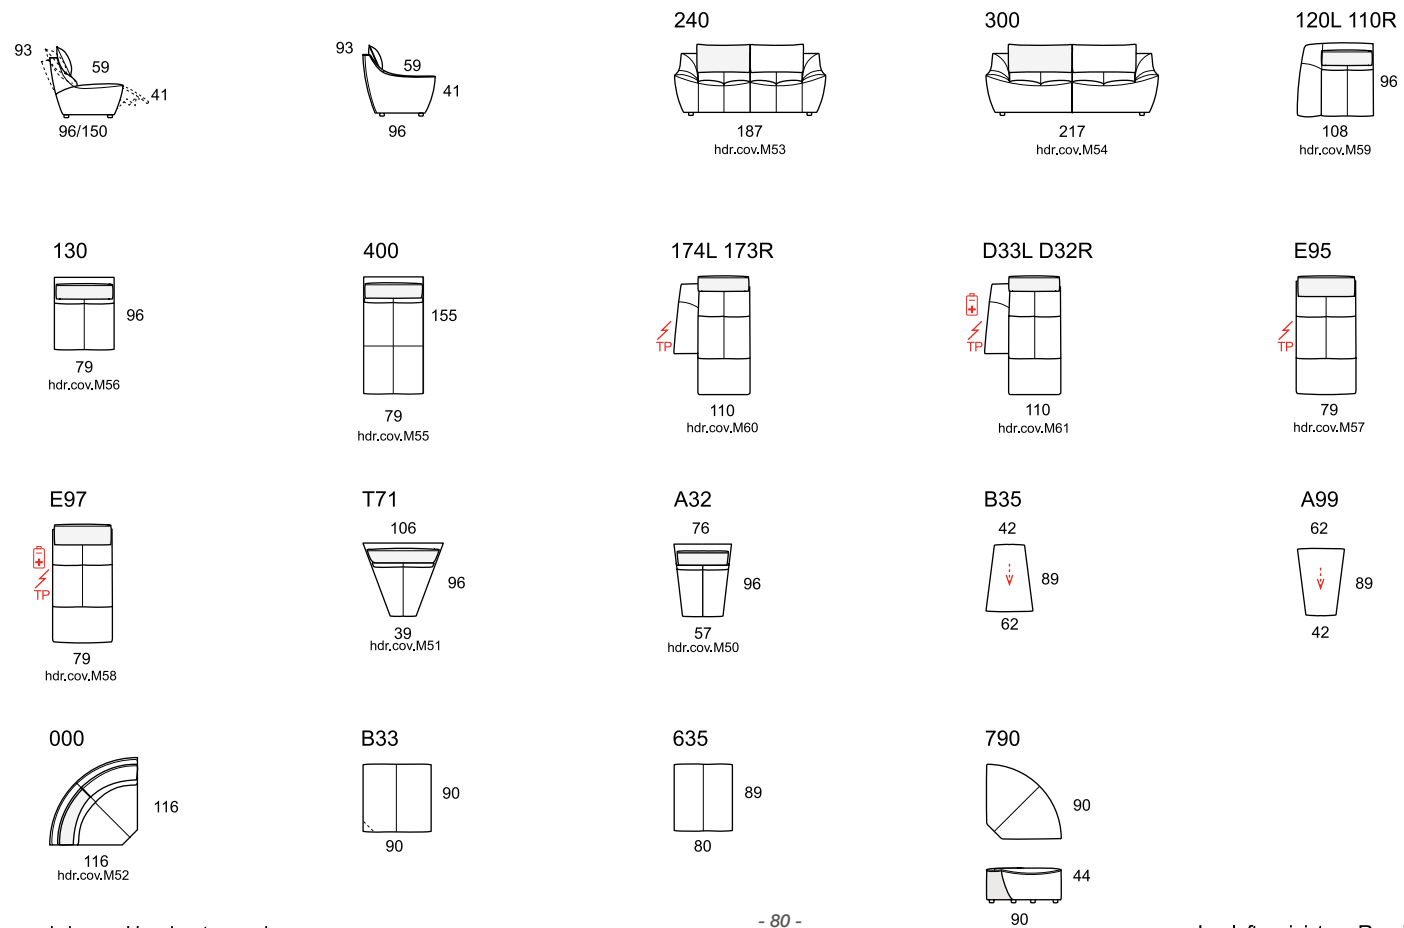

MODULA.1077 | MODULA SFOD.1019

ELISEO.1127

MODULA.1077 | MODULA SFOD.1019

TANGO.827 | TANGO_SFOD.818

FOX TROT.1063

HIP HOP.830 | HIP HOP_SFOD.828

hdr.cov. Headrest covering

L = left = sinistro R = right = destro