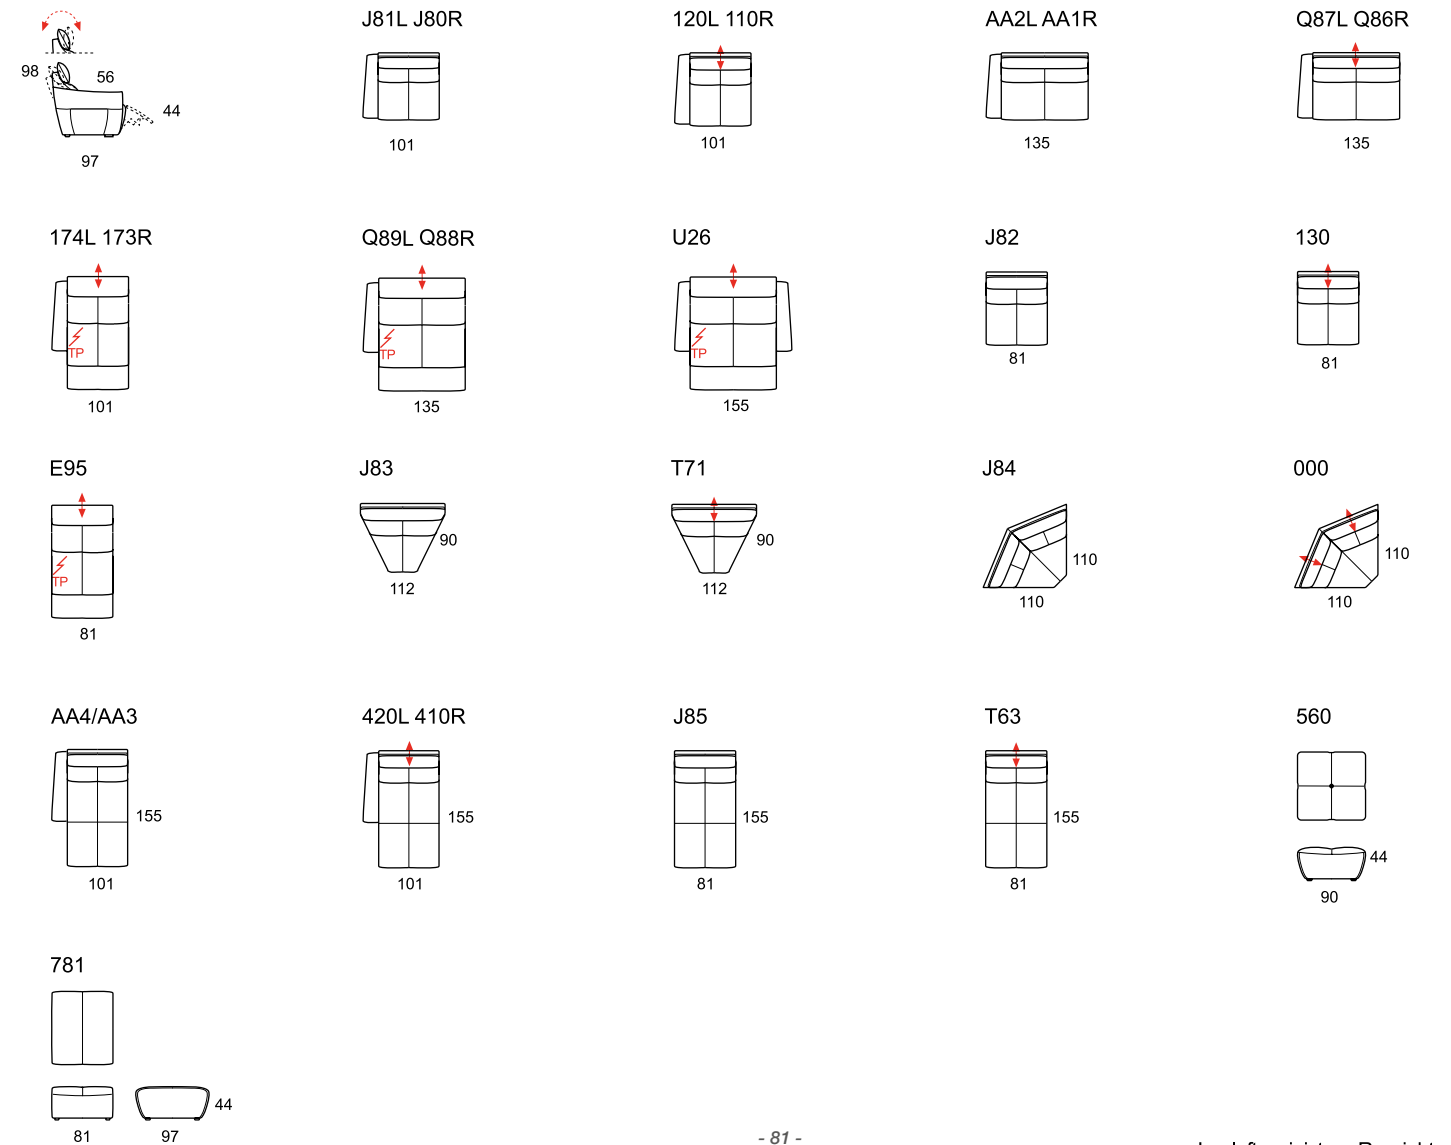

JONNY.1136

L = left = sinistro R = right = destro