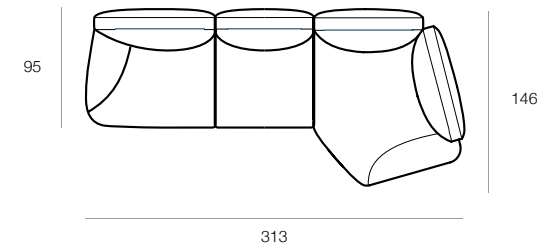

vers.130
POLTRONA
SENZA BRACCIOLI
GLOBE 041 BLU
ARMLESS CHAIR
GLOBE 041 BLU

vers.071
ANGOLO TERMINALE DESTRO
GLOBE 041 BLU
RH-F END CORNER
GLOBE 041 BLU

ELISEO PRM1127
120+130+071

ELISEO PRM1127
120+130+071