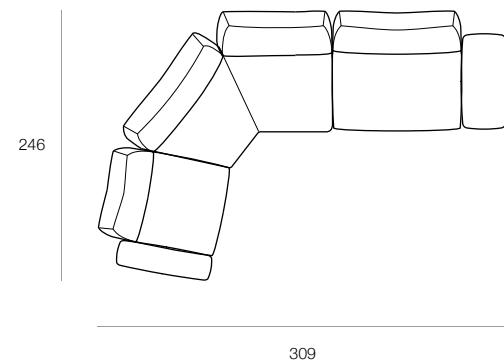

MODULA PRM1077_1019

vers.196
BRACCIOLO SMALL
MANHATTAN 600 GRIGIO
SMALL ARMREST
MANHATTAN 600 GRIGIO

vers.D62
POLTRONA SENZA BRACCIOLI MINI
SUAVE 1513 TESTA DI MORO
ARMLESS MINI CHAIR
SUAVE 1513 TESTA DI MORO

vers.191
ANGOLO SPECIAL SPALLIERA LUNGA SINISTRA
MANHATTAN 600 GRIGIO
LHF LONG BACK SPECIAL CORNER
MANHATTAN 600 GRIGIO

vers.144
POLTRONA SENZA BRACCIOLI MAXI
MANHATTAN 600 GRIGIO
144 MAXI ARMLESS CHAIR
MANHATTAN 600 GRIGIO

vers.198
BRACCIOLO LARGE
MANHATTAN 804 GIALLO
LARGE ARMREST
MANHATTAN 804 GIALLO

MODULA PRM1077_1019
I96+D62+I91+144+I98

MODULA PRM1077_1019
I96+D62+I91+144+I96