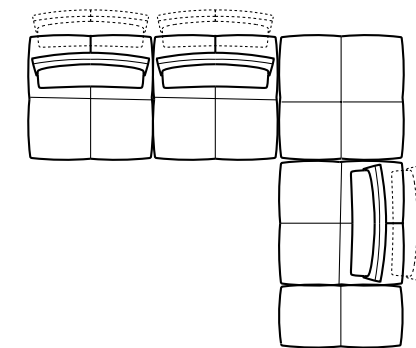

TANGO CAL827_818
130+130+560+130+635

vers.130
POLTRONA SENZA BRACCIOLI
1° RIV: RUSH POIS 202 BEIGE
2° RIV: RUSH ASTRATTO 502 BEIGE
3° RIV: RUSH POIS 202 BEIGE
ARMLESS CHAIR
1st COV: RUSH POIS 202 BEIGE
2nd COV: RUSH ASTRATTO 502 BEIGE
3rd COV: RUSH POIS 202 BEIGE

vers.130
POLTRONA SENZA BRACCIOLI
RUSH ASTRATTO 502 BEIGE
ARMLESS CHAIR
RUSH ASTRATTO 502 BEIGE

vers.560
POUF BIG
RUSH ASTRATTO 502 BEIGE
BIG OTTOMAN
RUSH ASTRATTO 502 BEIGE

104/115