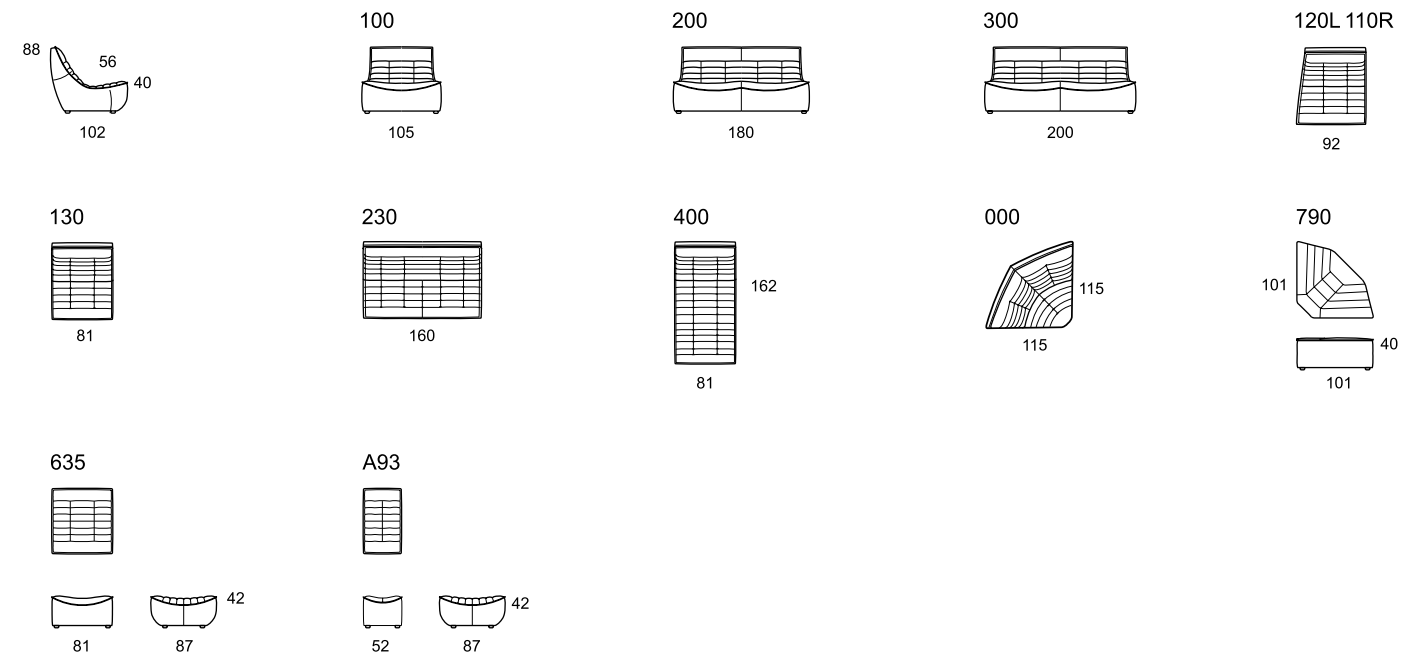

MODULA.1077 | MODULA SFOD.1019

ELISEO.1127

MODULA.1077 | MODULA SFOD.1019

TANGO.827 | TANGO_SFOD.818

FOX TROT.1063

HIP HOP.830 | HIP HOP_SFOD.828

hdr.cov. Headrest covering

L = left = sinistro R = right = destro