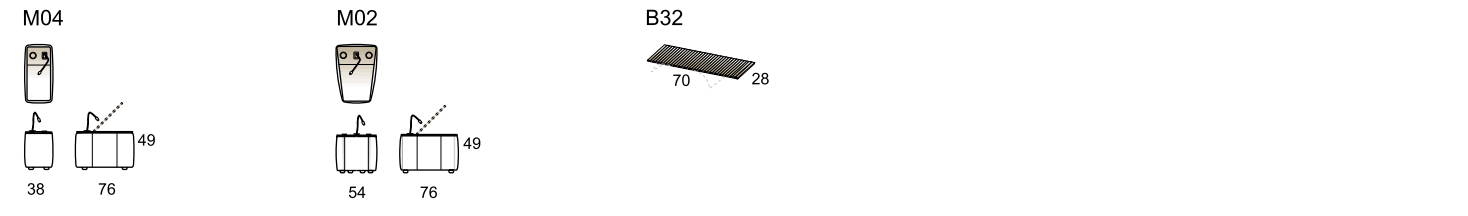

MODULA.1077 | MODULA SFOD.1019