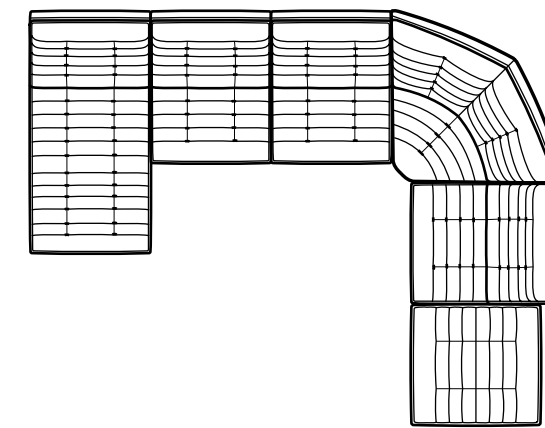

277

102

FOX TROT PRM1063
400+130+130+000+130+635