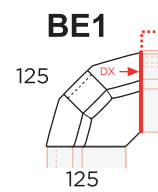

Falco Relax

technical data