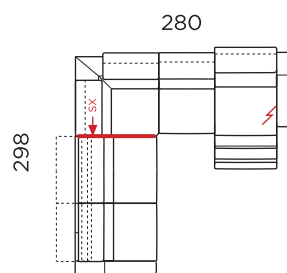

AU5 + AV5 + 130 + 173

21

**Falco
Relax**

AU5 + AV5 + 130 + 173

FALCO RELAX PRM 1190_R - AU5 divano 3 posti 1 bracciolo sinistro basculante
AV5 angolo quadrato lato sinistro basculante - 130 poltrona senza braccioli - 173 poltrona 1 bracciolo
destro recliner elettrico - Rivestimento: bull 313 terra - Piede: finitura graubraun