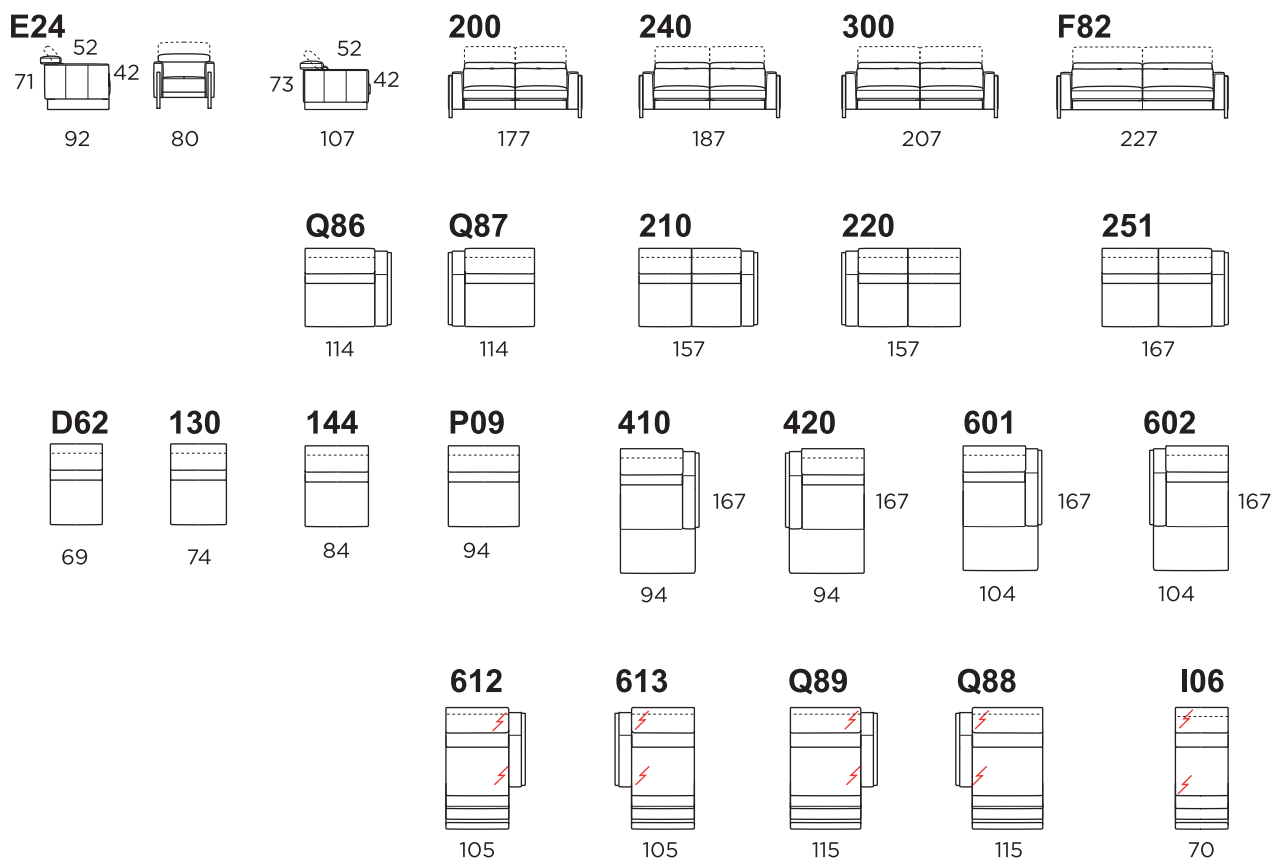

Falco 2.0

technical data