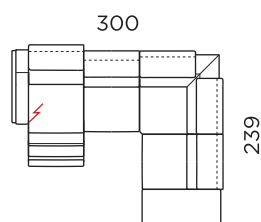

“The ‘Falco Relax’ (PRM 1190_R) comes in tilting, reclining and corner versions and guarantees adequate comfort for every need.”

613 + 144 + 043

25

Falco
Relax

613 + 144 + 043

FALCO RELAX PRM 1190_R - 613 poltrona maxi 1 bracciolo sinistro recliner elettrico
144 poltrona senza braccioli maxi - 043 angolo quadrato poltrona meridian quadrata destra
Rivestimento: antares 2151 cuoio - Piede: finitura graubraun