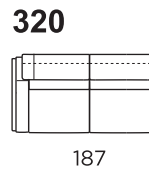

Falco

technical data