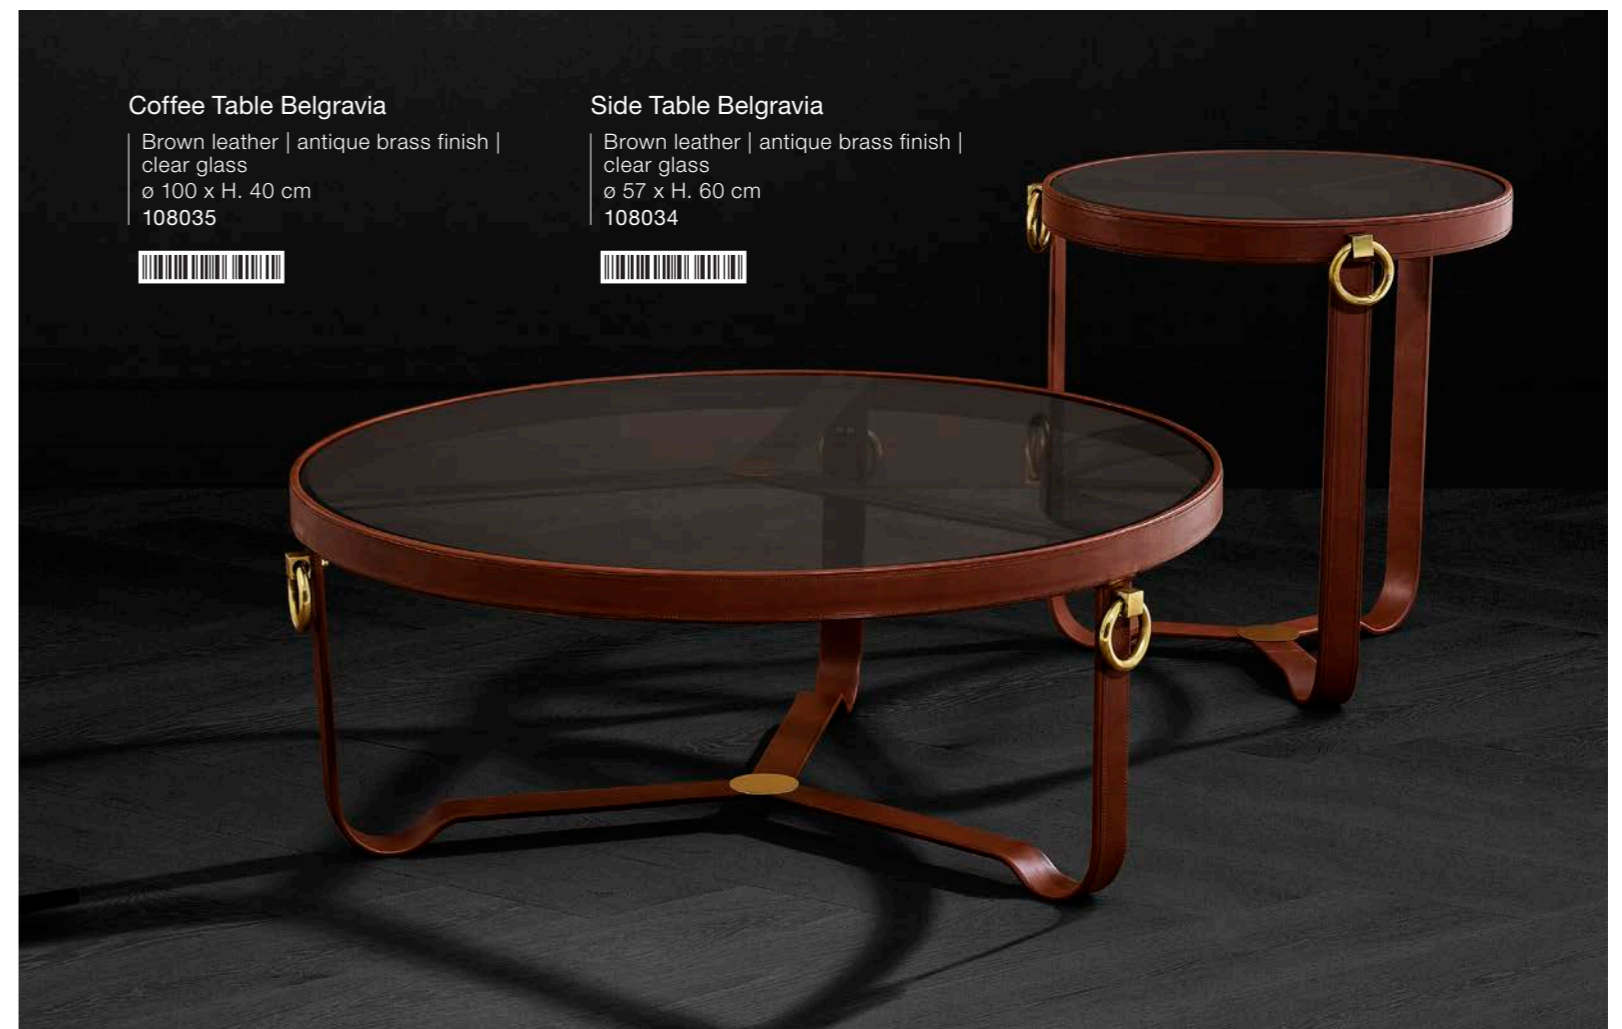

**Side Table Sceptre**

Polished stainless steel  
67 x 61 x H. 55 cm  
109549

**Coffee Table Sceptre**

Polished stainless steel  
116 x 76 x H. 38 cm  
109550

**Coffee Table Gibbons**

Gold finish | black glass  
110 x 76 x H. 38 cm  
109548

**Side Table Gibbons**

Gold finish | black glass  
59 x 41,5 x H. 50 cm  
109547

**Side Table L'indiscret**

Antique copper finish | tawny glass  
ø 50 x H. 55 cm  
110038

**Coffee Table L'indiscret**

Antique copper finish | tawny glass  
ø 110 x H. 38 cm  
110039

**Coffee Table Belgravia**

Brown leather | antique brass finish |  
clear glass  
ø 100 x H. 40 cm  
108035

**Side Table Belgravia**

Brown leather | antique brass finish |  
clear glass  
ø 57 x H. 60 cm  
108034