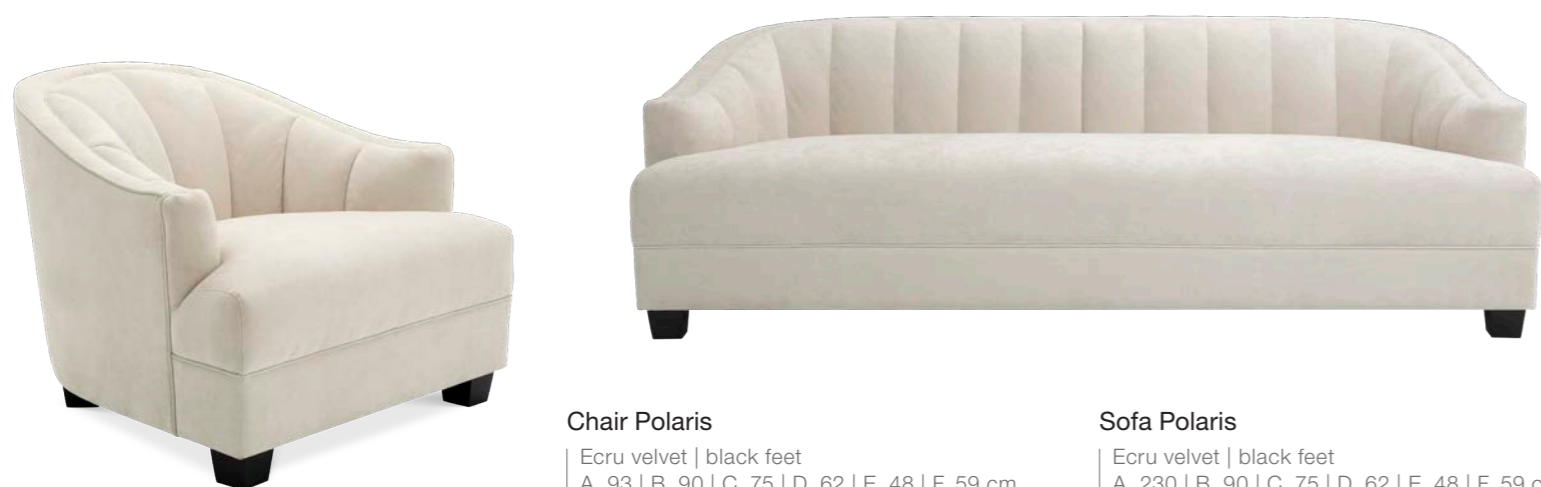

CHAIR AND SOFA POLARIS

Chair Polaris

Ecru velvet | black feet
A. 93 | B. 90 | C. 75 | D. 62 | E. 48 | F. 59 cm
111272
Fabric composition
85% terylene | 15% nylon

Sofa Polaris

Ecru velvet | black feet
A. 230 | B. 90 | C. 75 | D. 62 | E. 48 | F. 59 cm
111271
Fabric composition
85% terylene | 15% nylon

SOFA KELLY

Sofa Kelly

Bouclé cream
A. 234 | B. 96 | C. 76,5 | D. 64 | E. 46 | F. 62 cm
114916
Fabric composition
54% polyester | 46% acrylic