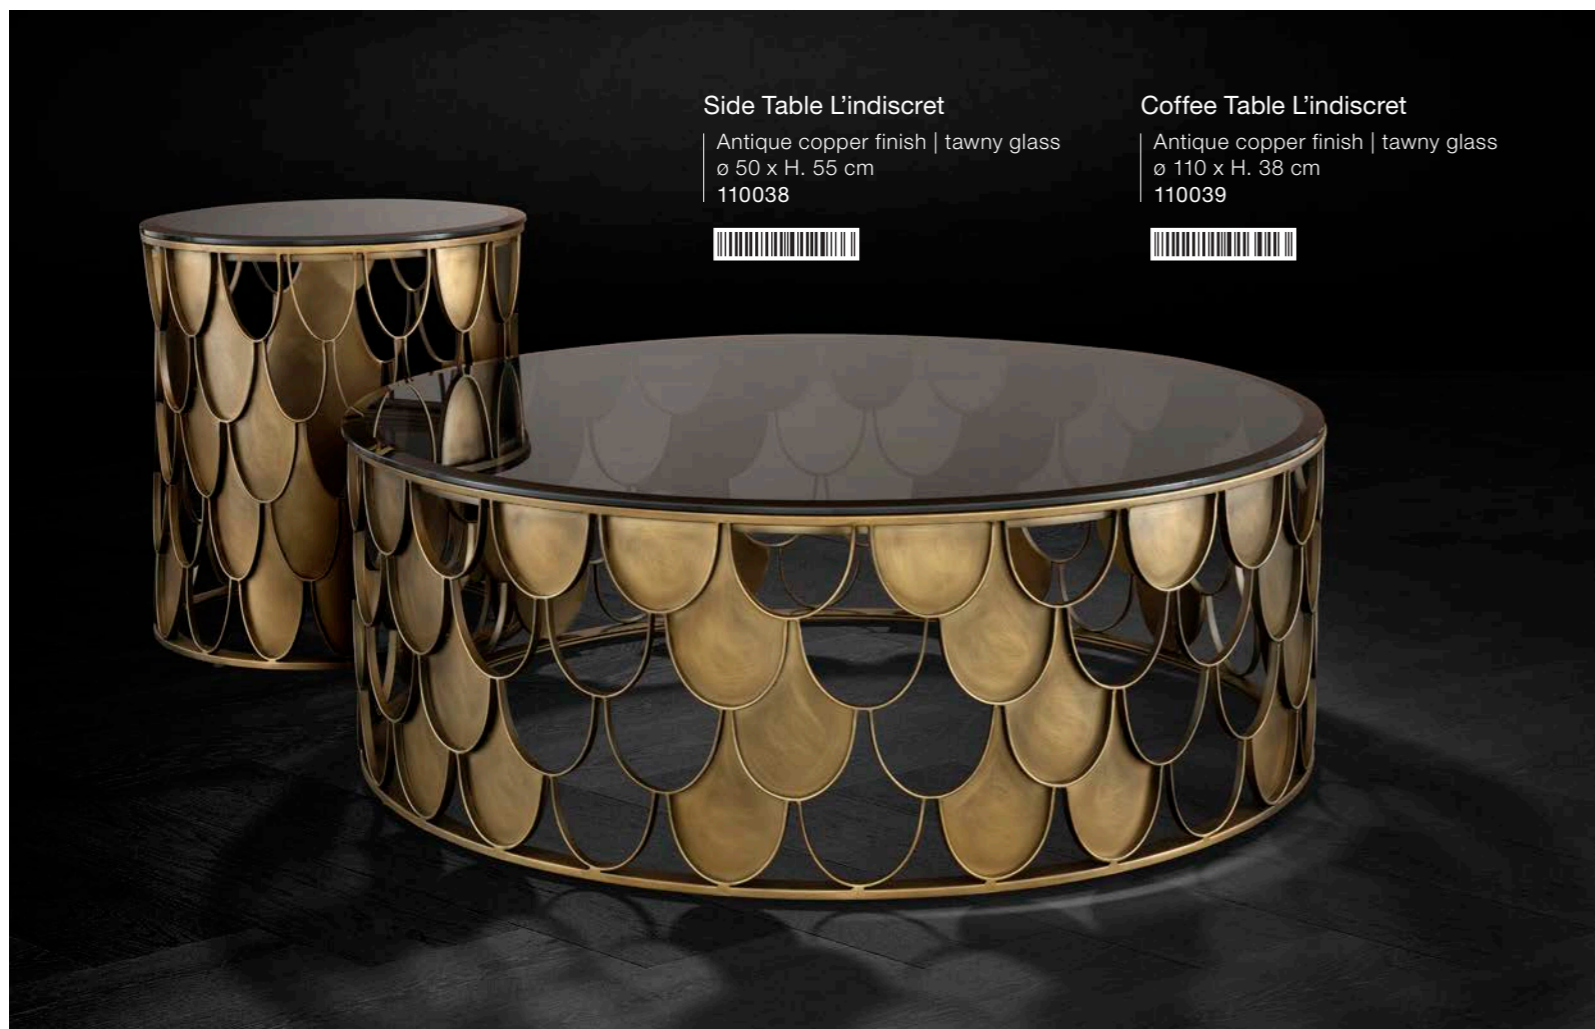

**Side Table Sceptre**

Polished stainless steel  
67 x 61 x H. 55 cm  
109549

**Coffee Table Sceptre**

Polished stainless steel  
116 x 76 x H. 38 cm  
109550

**Coffee Table Gibbons**

Gold finish | black glass  
110 x 76 x H. 38 cm  
109548

**Side Table Gibbons**

Gold finish | black glass  
59 x 41,5 x H. 50 cm  
109547

**Side Table L'indiscret**

Antique copper finish | tawny glass  
ø 50 x H. 55 cm  
110038

**Coffee Table L'indiscret**

Antique copper finish | tawny glass  
ø 110 x H. 38 cm  
110039