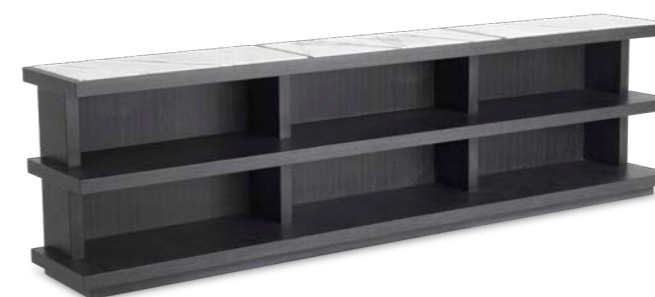

CABINET MIGUEL MEDIUM