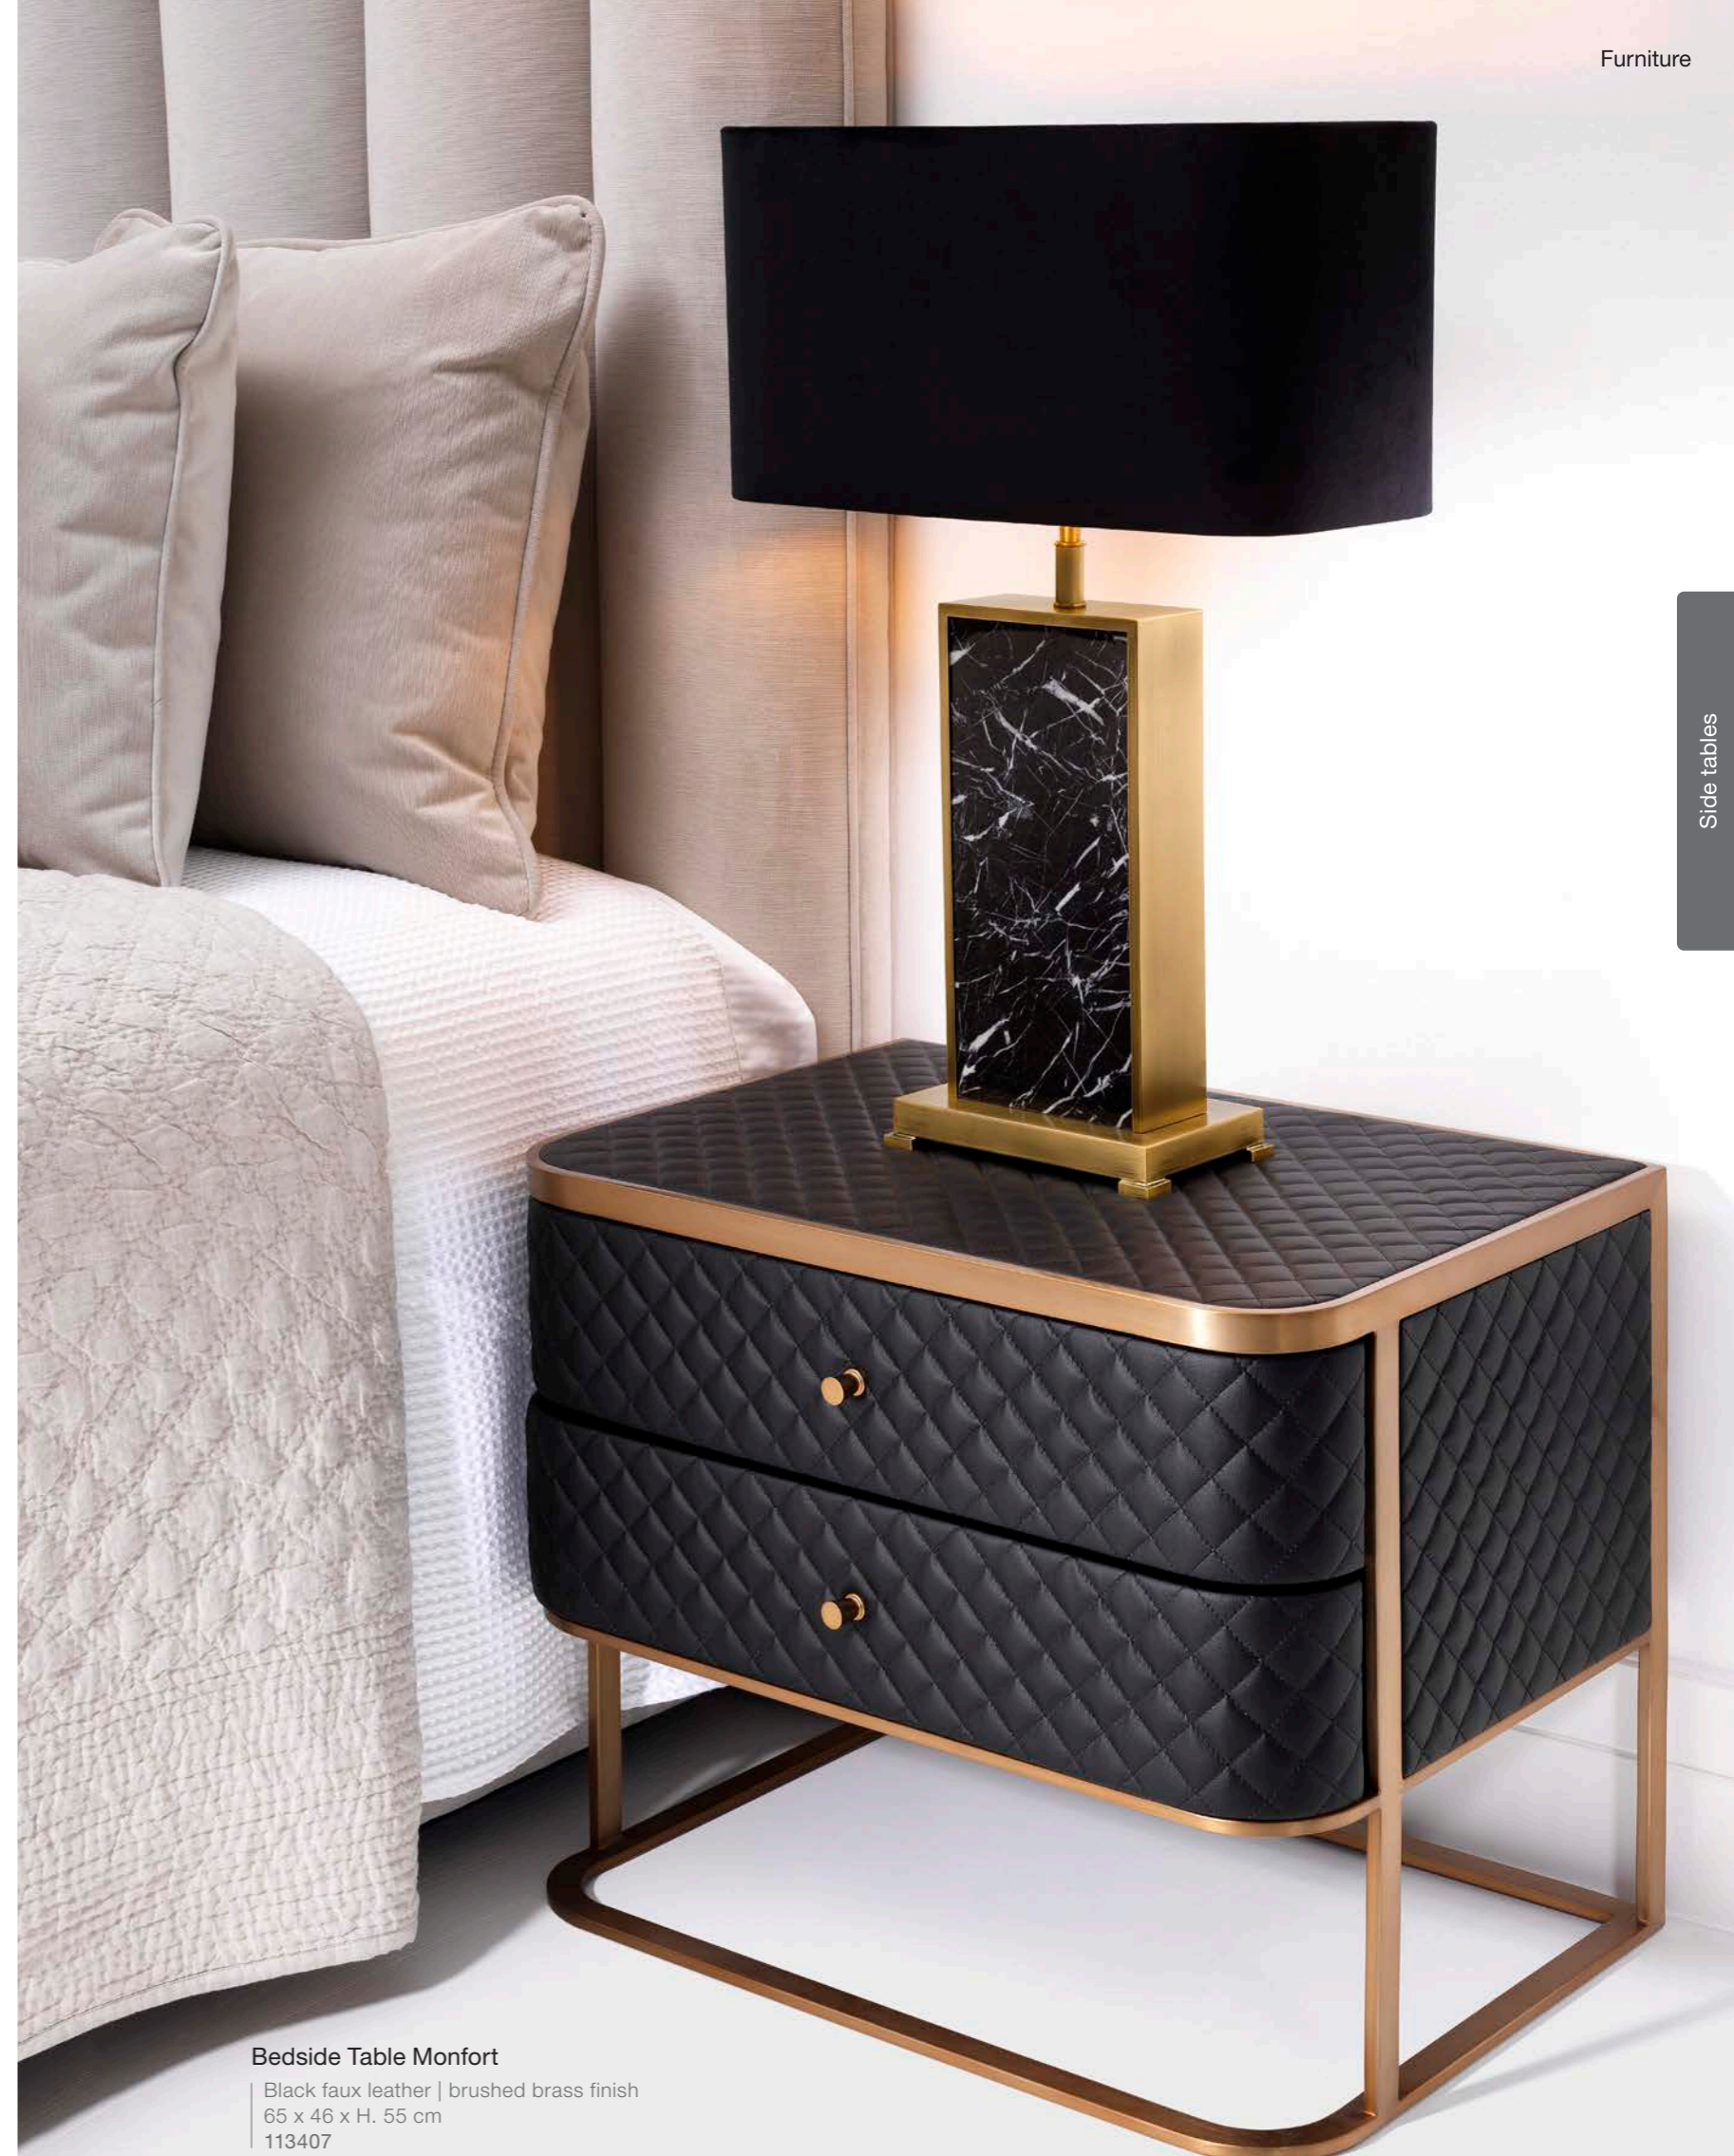

### Bedside Table Camelot

Brown oak veneer | brushed brass finish  
76 x 48,5 x H. 61,5 cm  
114210