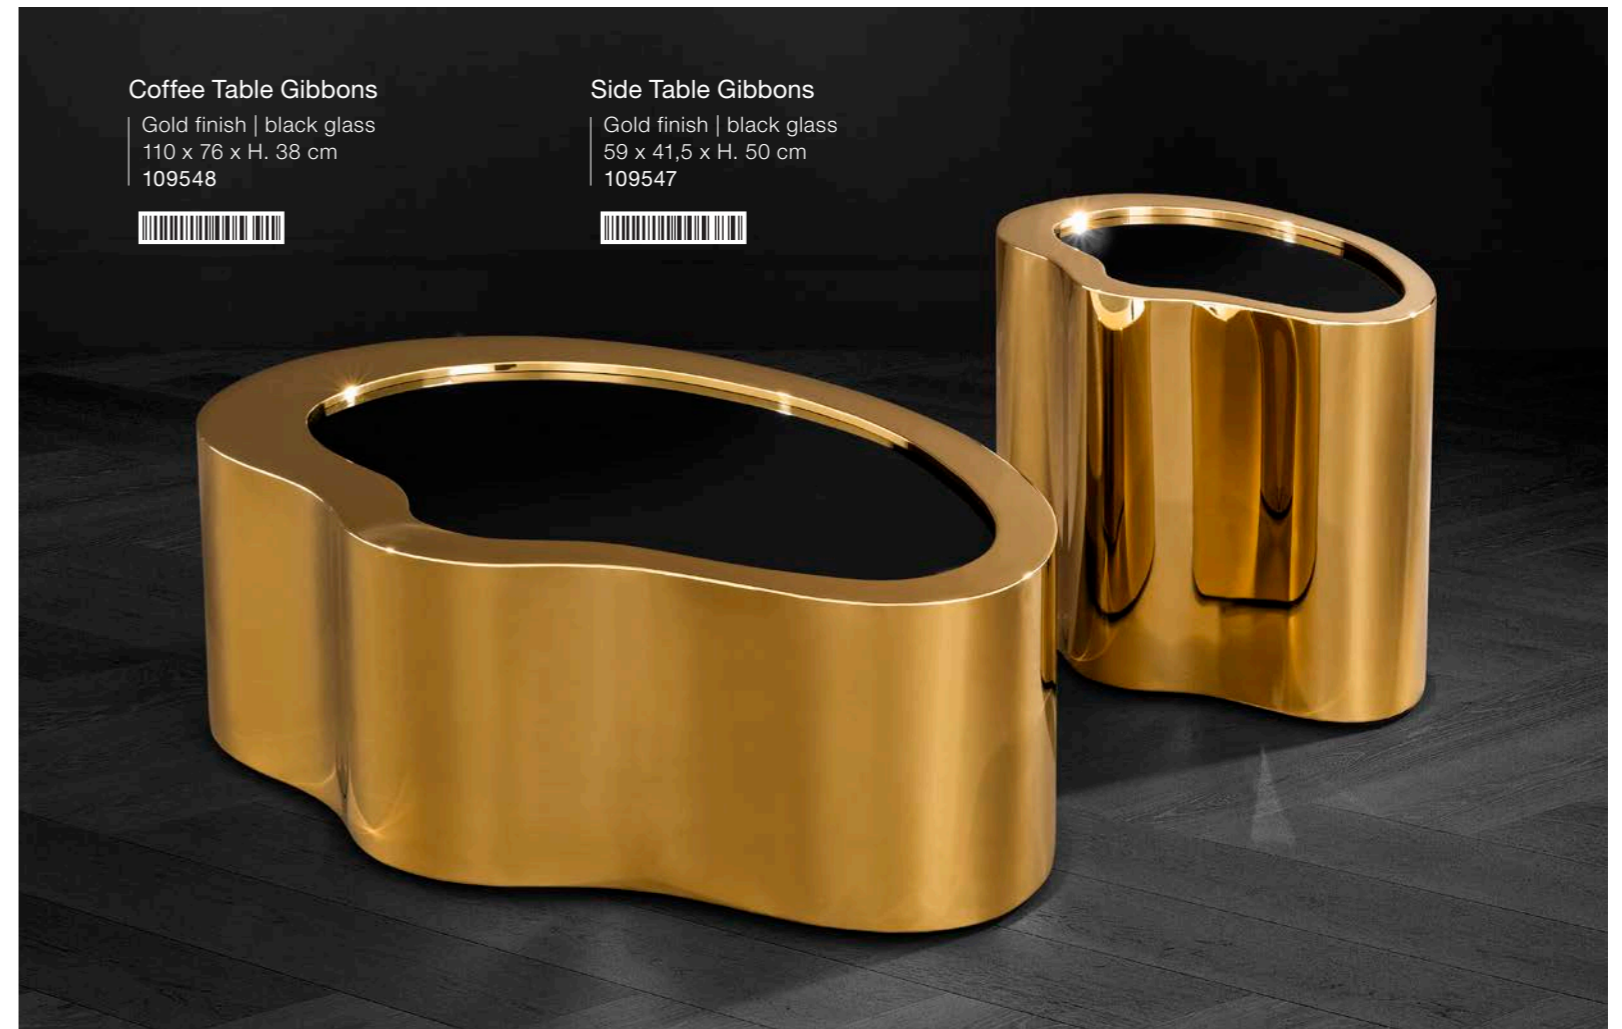

## CONSOLE TABLE FLORENCE

**Console Table Florence**

Polished stainless steel | black finish | bevelled clear glass  
169 x 54 x H. 75,5 cm  
113057

**Console Table Florence**

Gold finish | black finish | bevelled clear glass  
169 x 54 x H. 75,5 cm  
112336

**Side Table Sceptre**

Polished stainless steel  
67 x 61 x H. 55 cm  
109549

**Coffee Table Sceptre**

Polished stainless steel  
116 x 76 x H. 38 cm  
109550

**Coffee Table Gibbons**

Gold finish | black glass  
110 x 76 x H. 38 cm  
109548