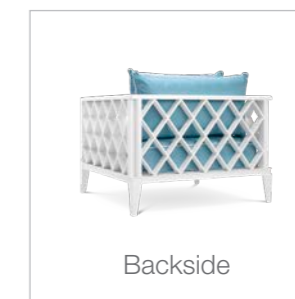

CHAIR OCEAN CLUB

Chair Ocean Club

White finish | sunbrella mineral blue
A. 96,5 | B. 93,5 | C. 68,5 | D. 45 | E. 38 | F. 68,5 cm
113033
Fabric composition
100% acrylic