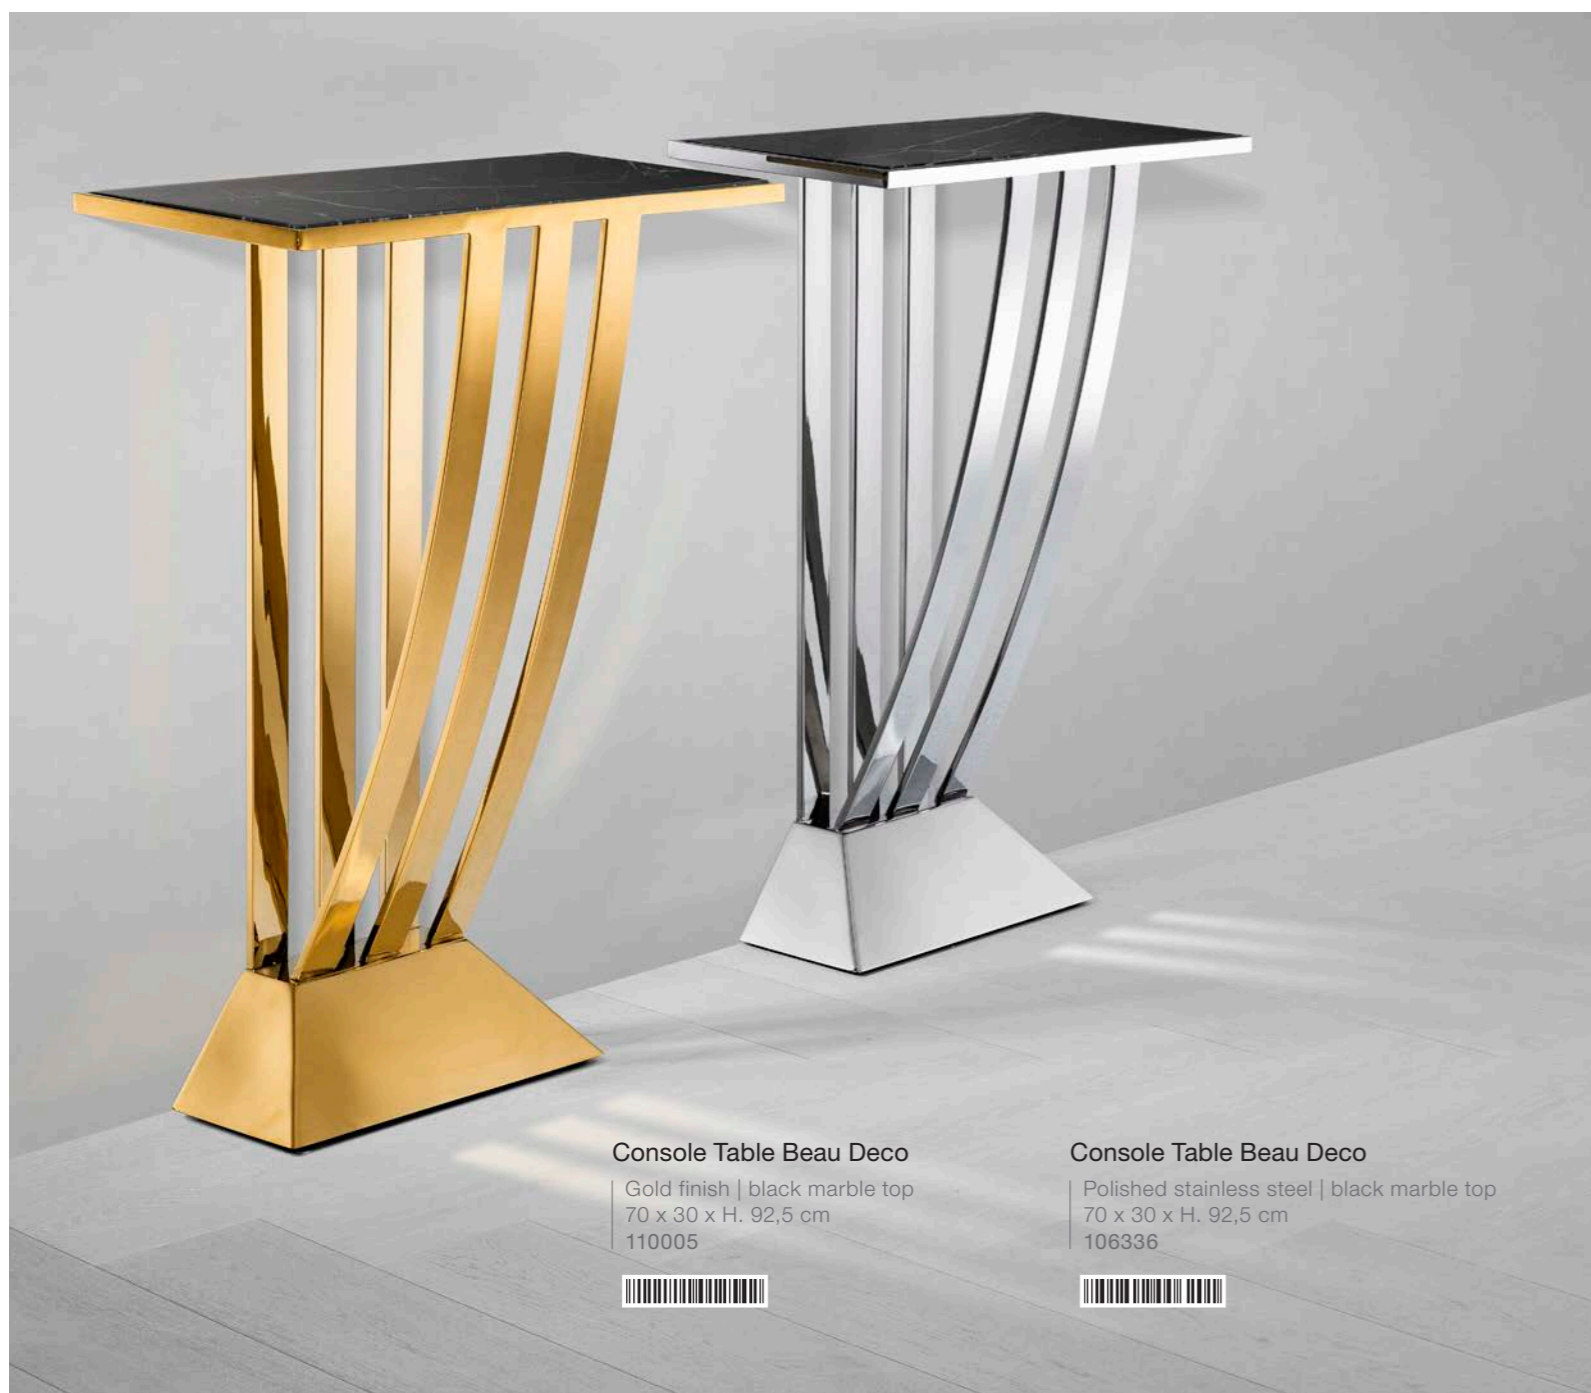

**Butler Tray Osborn**

Piano black finish  
Foldable stand  
77 x 59,5 x H. 81,5 cm  
109395

**Butler Tray Rudolph**

Piano black finish  
Foldable stand  
81 x 53 x H. 86 cm  
109600

**Harry's Bar**

Black finish | nickel finish  
Foldable stand  
73 x 53 x H. 83 cm  
104410