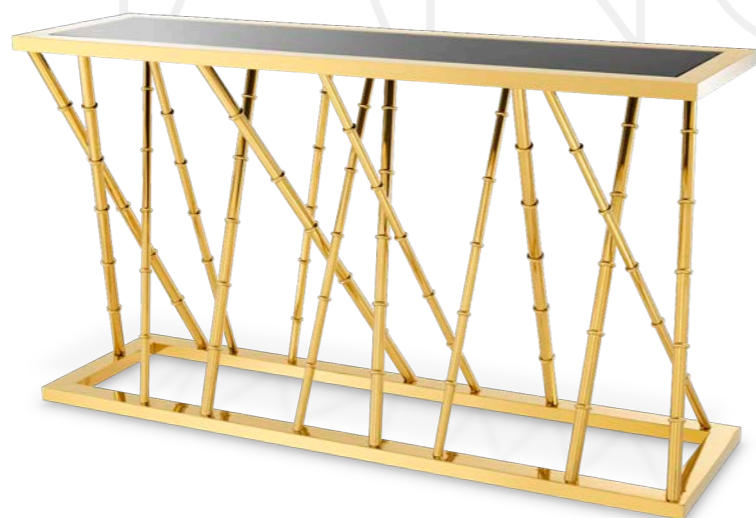

CRISTIANO

Console Table Cristiano

Gold finish | black glass
139,5 x 40 x H. 78 cm
111866

CONSOLE TABLE WAILEA

Console Table Wailea

Vintage brass finish
81 x 33,5 x H. 79 cm
113079