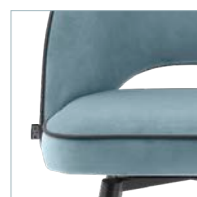

Bar Stool Cliff set of 2

Savona blue velvet | black faux leather piping
Black & brass finish swivel base
A. 51 | B. 52 | C. 103 | D. 46 | E. 78,5 cm
114316
Fabric composition
100% polyester

Counter Stool Cliff set of 2

Savona blue velvet | black faux leather piping
Black & brass finish swivel base
A. 51 | B. 52 | C. 92,5 | D. 45,5 | E. 69 cm
114323
Fabric composition
100% polyester