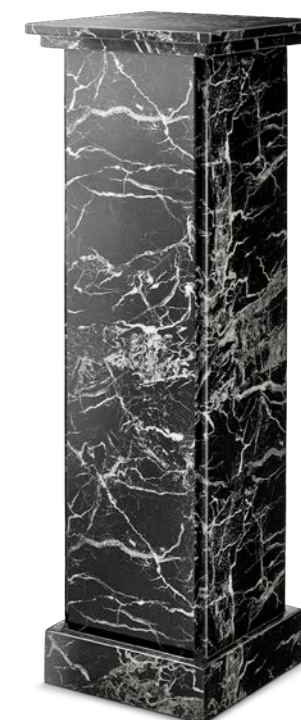

Column Caselli

Black faux marble
39 x 39 x H. 122 cm
110752