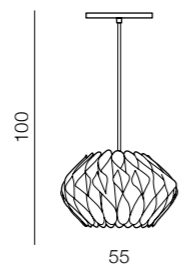

Rubén L

- 1 AZ2382 (beige)
- 2 AZ2383 (grey)

E27 3x MAX 60W
PC/metal