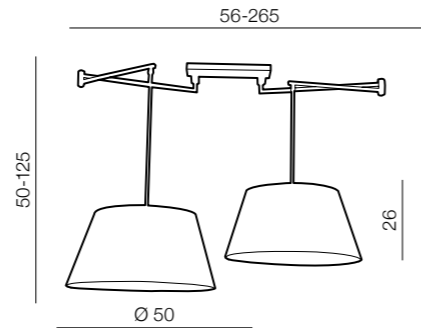

Natalia 2 S
LAMP BODY + NF OR DS
SHADES
2x E27 MAX 60W
metal/fabric/acryl