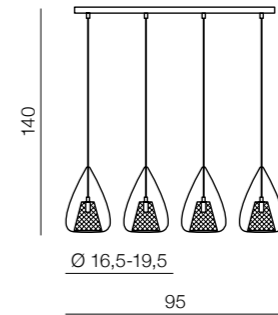

G9 1x MAX 33W  
metal/glass

**Gordon Mix Line**

**AZ2168**

G9 3x MAX 33W  
metal/glass

**Gordon 4 Line**

**AZ2170**

G9 4x MAX 33W  
metal/glass