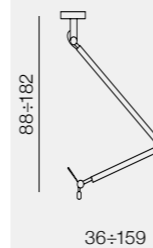

**Zyta M Pendant**

LAMP BODY  
AZ1847

+

**Shade ZA ALU**

- AZ2593 . . . . . Ø 18 (aluminium)
- AZ2594 . . . . . Ø 23 (aluminium)
- AZ2596 . . . . . Ø 33 (aluminium)

=

**Zyta M Pendant**

- LAMP BODY + SHADES
- AZ1847 + AZ2604 or
  - AZ1847 + AZ2603 or
  - AZ1847 + AZ2605 or
  - AZ1847 + AZ2596