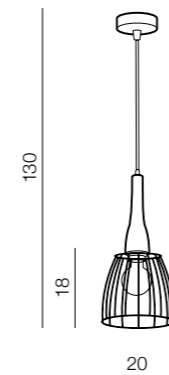

# Terata

211

**Balde**

- 1 AZ2676 (black)
- 2 AZ2677 (champagne)

1x E27 Max 60W  
metal

**Terata 1**

AZ2948  
1x E27 Max 60W  
wood/metal

**Terata 3**