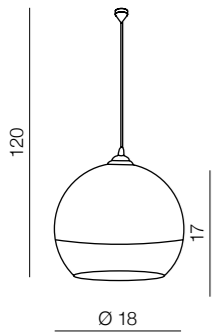

Silver ball

136

Silver Ball 18

AZ0731
E27 1x 60W
metal/chrome/glass