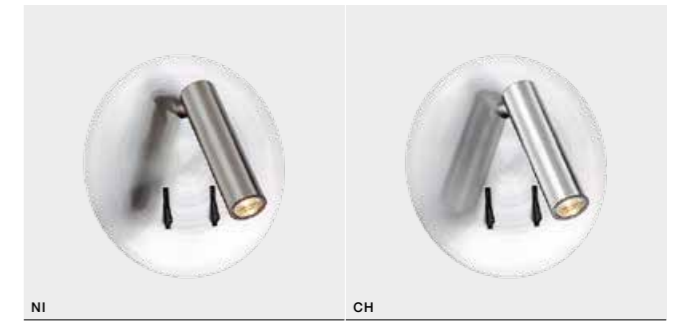

* - EXPLANATION SHORTCUT PAGE 2 (E)