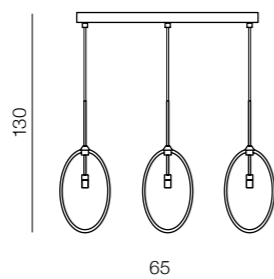

Quince 1

AZ3080

6x G9 Only LED  
metal/glass/chrome/acryl

**Diana 1**  
**AZ2150**  
G9 1x MAX 40W  
glass/metal

**Diana 3**  
**AZ2152**  
G9 3x MAX 40W  
glass/metal

**Diana 16**  
**AZ2155**  
G9 16x MAX 40W  
glass/metal