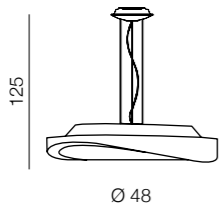

Circulo 48

- 1 AZ0986 (chrome)
- 2 AZ0987 (white)

E27 3x 60W
metal/glass