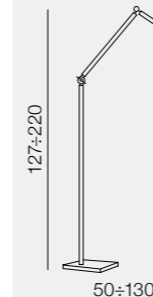

**Zyta M Pendant**

LAMP BODY  
AZ1847

+

**Shade ZA ALU**

- AZ2593 . . . . . Ø 18 (aluminium)
- AZ2594 . . . . . Ø 23 (aluminium)
- AZ2596 . . . . . Ø 33 (aluminium)

=

**Zyta M Pendant**

- LAMP BODY + SHADES
- AZ1847 + AZ2604 or
  - AZ1847 + AZ2603 or
  - AZ1847 + AZ2605 or
  - AZ1847 + AZ2596