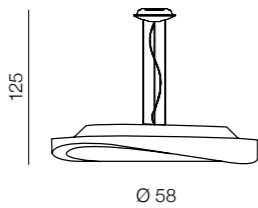

Circulo 48

- 1 AZ0986 (chrome)
- 2 AZ0987 (white)

E27 3x 60W
metal/glass

Circulo 58

- 1 AZ0988 (chrome)
- 2 AZ0989 (white)

E27 4x 60W
metal/glass

Circulo 48 top

- 1 AZ0982 (chrome)
- 2 AZ0983 (white)

E27 3x 60W
metal/glass

Circulo 58 top

- 1 AZ0984 (chrome)
- 2 AZ0985 (white)

E27 4x 60W
metal/glass

Marina

AZ0980

E27 1x 100W
metal/glass