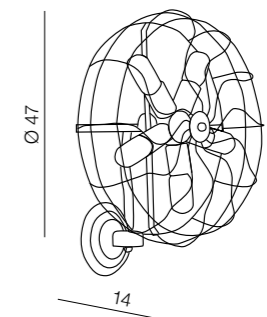

Fan Wall

AZ1349

(black)

5x E27 MAX 60W

metal