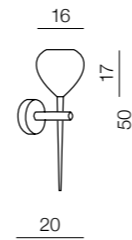

Aga wall

- 1 **AZ1073** (WH/BK)
- 2 **AZ1074** (BK/BK)
- 3 **AZ1075** (RD/BK)

E14 1x 40W
metal/glass