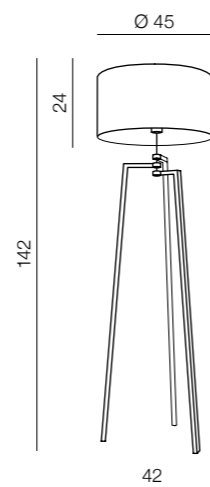

Lamp bodies + Shades = Bodies + Shades

163,5
Ø 50

Tristan
LAMP BODY
AZ3329

+

Shade TR 46
AZ3670..... Ø 46 (black)

=

Tristan
LAMP BODY + SHADES

- AZ3329 + AZ3670 or
- AZ3329 + AZ3672 or
- AZ3329 + AZ3671

+

Shade TR 46
AZ3672..... Ø 46 (grey)

=

Tristan
LAMP BODY + SHADES

- AZ3329 + AZ3670 or
- AZ3329 + AZ3672 or
- AZ3329 + AZ3671

+

Shade TR 46
AZ3671..... Ø 46 (white)

=

Tristan
LAMP BODY + SHADES

- AZ3329 + AZ3670 or
- AZ3329 + AZ3672 or
- AZ3329 + AZ3671

+

Shade TF Floor 45
AZ2968..... Ø 45 (black)

=

Tristan
LAMP BODY + SHADES

- AZ3013 + AZ2968 or
- AZ3015 + AZ3015 or
- AZ3014

+

Shade TF Floor 45
AZ3015..... Ø 45 (grey)

=

Tristan
LAMP BODY + SHADES

- AZ3013 + AZ2968 or
- AZ3015 + AZ3015 or
- AZ3014

+

Shade TF Floor 45
AZ3014..... Ø 45 (white)

=

Tristan
LAMP BODY + SHADES

- AZ3013 + AZ2968 or
- AZ3015 + AZ3015 or
- AZ3014