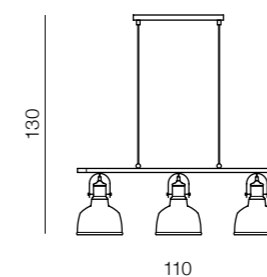

Darling 3 line
AZ2144
E27 3x MAX 40W
metal