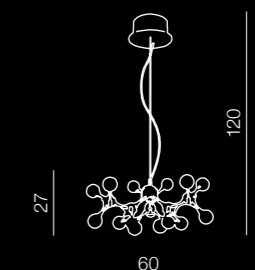

Neurono 15

AZ0107

G4 15x 20W 12V
metal/glass
chrome/white