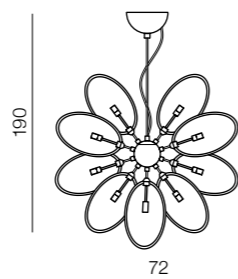

Quince 1

AZ3080

6x G9 Only LED  
metal/glass/chrome/acryl

**Diana 1**  
**AZ2150**  
G9 1x MAX 40W  
glass/metal

**Diana 3**  
**AZ2152**  
G9 3x MAX 40W  
glass/metal

**Diana 16**  
**AZ2155**  
G9 16x MAX 40W  
glass/metal