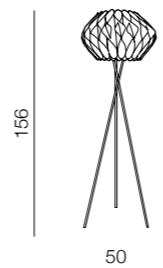

Rubén floor

- 1 AZ2406 (beige)
- 2 AZ2405 (grey)

E27 1x MAX 60W
PC/metal