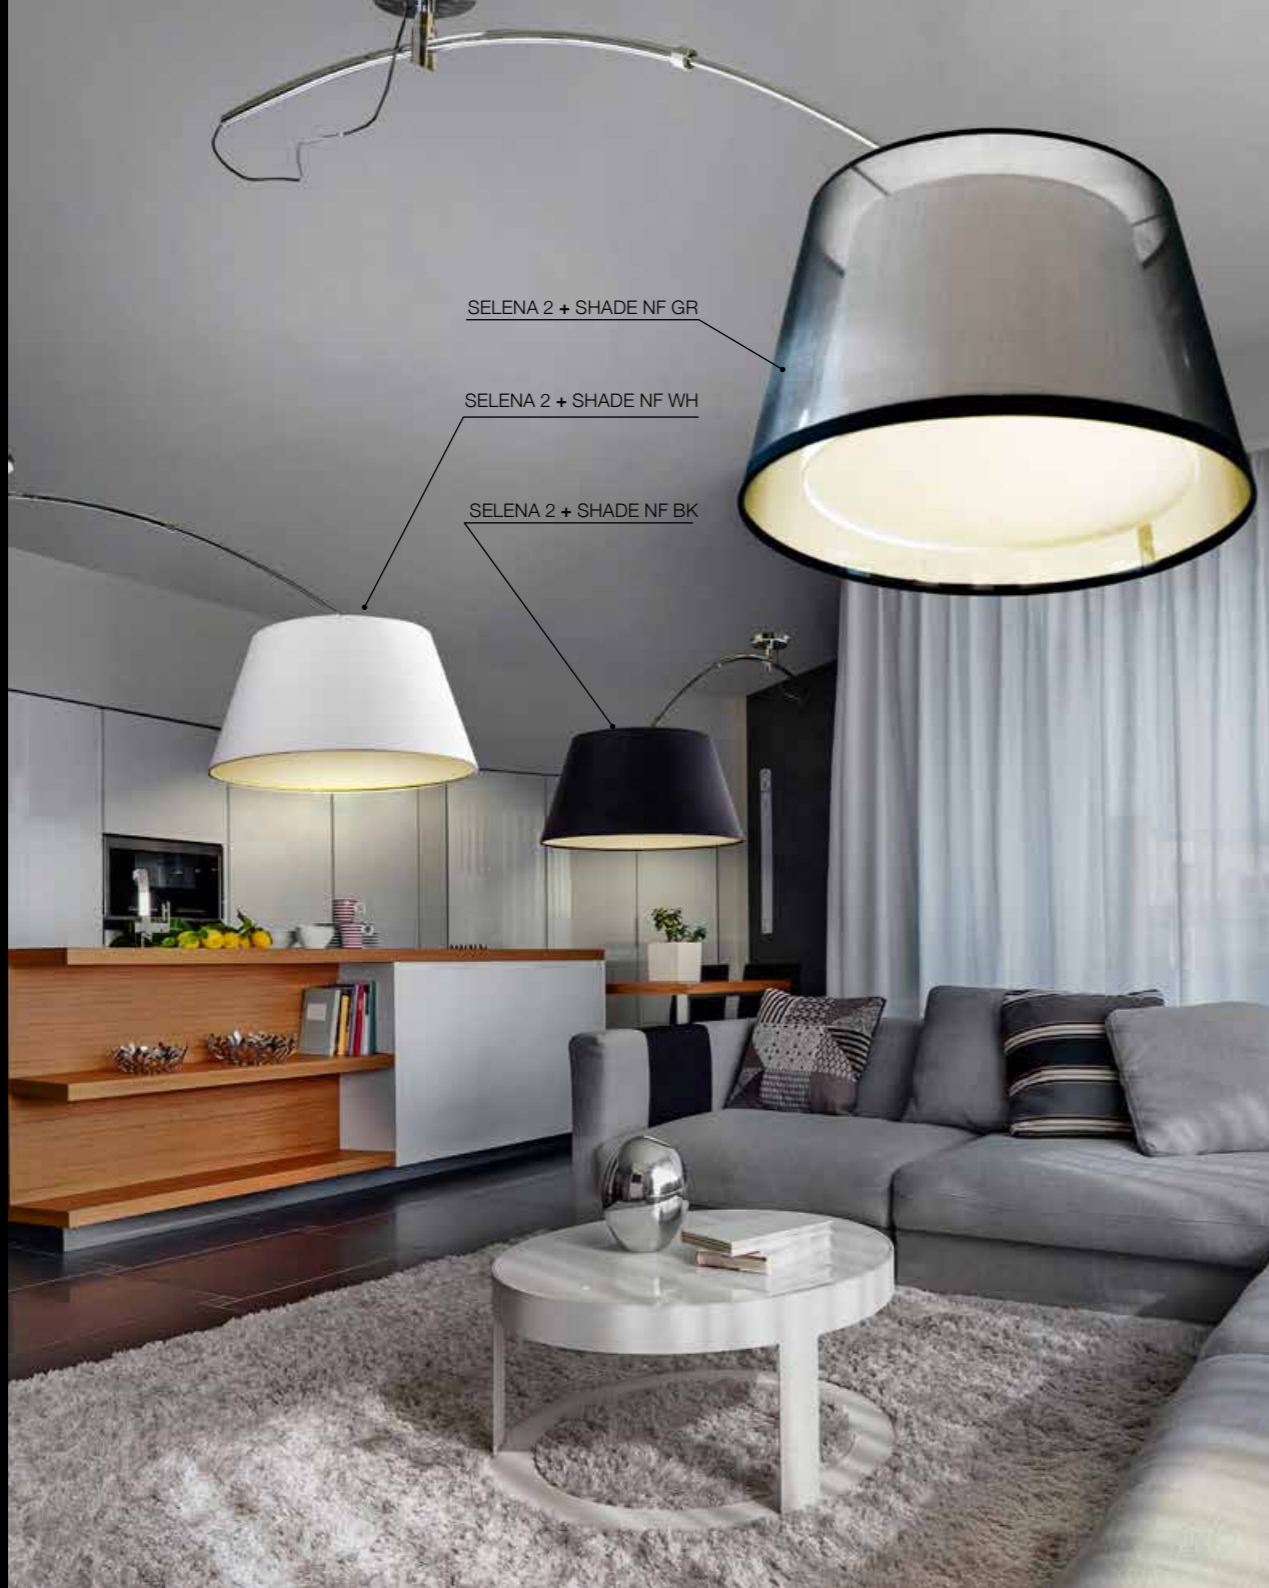

Selena 2
LAMP BODY + NF OR DS
SHADES
1x E27 MAX 60W
metal/fabric/acryl

Lamp bodies + Shades = Bodies + Shades

Selena 2 LAMP BODY AZ2284	+	Shade NF GR AZ2591 . . . . . Ø 50 (grey)	=	Selena 2 LAMP BODY + SHADES • AZ2284 + AZ2591 or • AZ2284 + AZ2592 or • AZ2284 + AZ2590
	+	Shade NF WH AZ2592 . . . . . Ø 50 (white)	=	
	+	Shade NF BK AZ2590 . . . . . Ø 50 (black)	=	
	+	Shade DS 43 WH AZ2609 . . . . . Ø 43 (white)	=