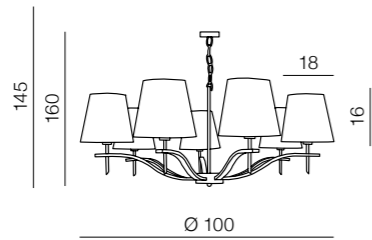

Princessa 7
AZ0725
E14 7x 40W
metal/chrome/fabric