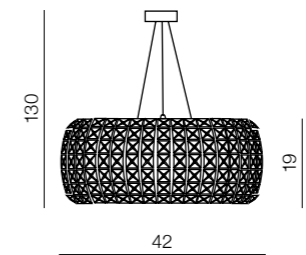

Sophia 5

AZ0522

E14 5x 40W
Crystal/Metal/Chrome