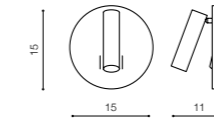

* - EXPLANATION SHORTCUT PAGE 2 (E)