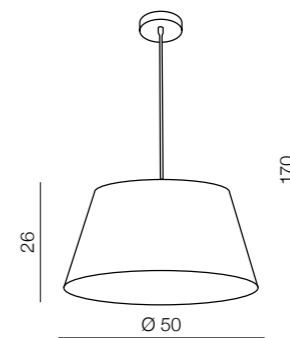

Olav pendant

- 1 AZ1391 (white)
- 2 AZ1392 (black)

1x E27 MAX 60W
metal/fabric/acry