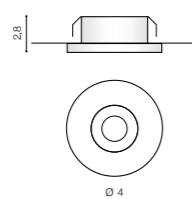

* - EXPLANATION SHORTCUT PAGE 2 (E)