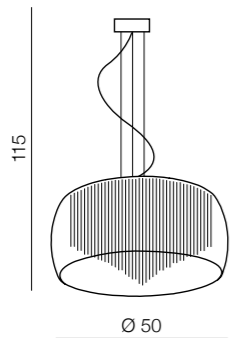

Rego 50 pendant

AZ1000

8x G9 Only LED
metal/chrome/
aluminum/glass