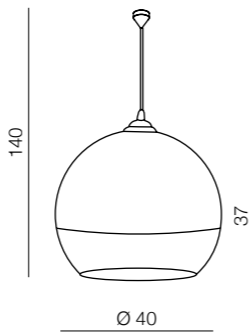

Silver Ball 40

AZ0734
E27 1x 60W
metal/chrome/glass