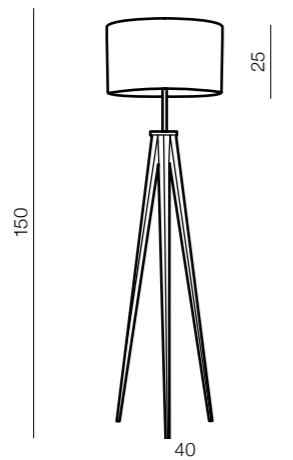

Sintra

288

1 BLACK

2 WHITE

3 GREY