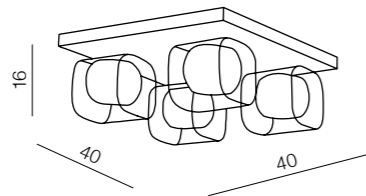

AZ0483

G9 1x 40W
metal/chrome/glass
clear/glass white

Happy 4 top

AZ0485

G9 4x 40W
metal/chrome/glass
clear/glass white