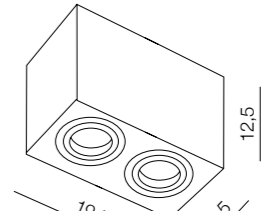

4 CHROME

Eloy 2

- 1 AZ1352 (ALU)
- 2 AZ1355 (BK/ALU)
- 3 AZ2138 (BK/BK)
- 4 AZ1353 (WH)
- 5 AZ1354 (WH/ALU)

GU10 2x MAX.50W
metal/aluminium