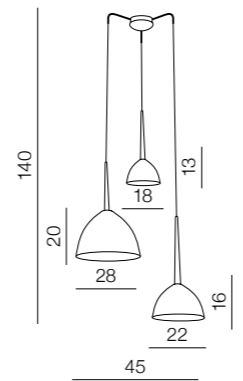

Eliza 3

AZ3333

(black)

E27 3xMax 60W only LED
metal/glass

- 1 **AZ1073** (WH/BK)
- 2 **AZ1074** (BK/BK)
- 3 **AZ1075** (RD/BK)

E14 1x 40W
metal/glass

- 1 **AZ1062** (WH/BK)
- 2 **AZ1061** (BK/BK)
- 3 **AZ1063** (RD/BK)

E14 1x 40W
metal/glass