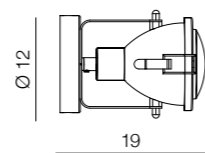

## Tyrian

- 1 AZ1577 (concrete)
- 2 AZ1579 (white)
- 3 AZ1578 (black)

1x E27 60W metal

**Tobruk pendant**

**AZ1585**

(colour concrete)  
1x GU10 MAX 25W  
metal/glass

**Tobruk wall**

**AZ1584**