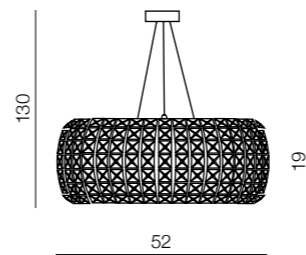

Sophia

8

52

Sophia 6 top

AZ0695

E14 6x 40W
Crystal/Metal/Chrome

42

Sophia 5 top

AZ0521

E14 5x 40W
Crystal/Metal/Chrome

32

Sophia 3 top

AZ0519

E14 3x 40W
Crystal/Metal/Chrome

Sophia 6

AZ0697

E14 6x 40W
Crystal/Metal/Chrome