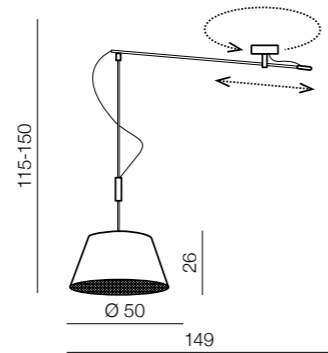

Malaga

LAMP BODY + NF SHADES

1x E27 MAX 60W
metal/fabric/acryl