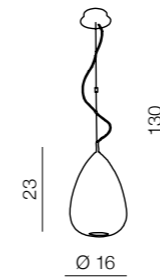

**Valten 32**

- 1 AZ3167 (chrome)
- 2 AZ3169 (black)

E27 1x Max 60W only LED metal/glass

**Valten 43**

- 1 AZ3166 (chrome)
- 2 AZ3168 (black)

E27 1x Max 60W only LED metal/glass

Mirage

123