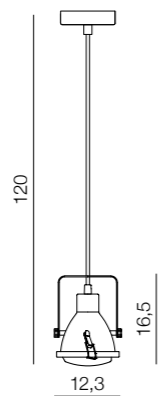

Tobruk pendant

AZ1585

(colour concrete)
1x GU10 MAX 25W
metal/glass