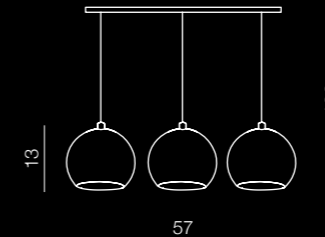

Gulia 3

1. 1 **AZ0637** (chrome)
   - 2 **AZ0638** (white)
   - 3 **AZ0743** (black)
2. 3x GU10 MAX 50W
   metal/chrome/balistic glass