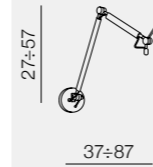

Zyta S Wall ALU

LAMP BODY
AZ2295

+