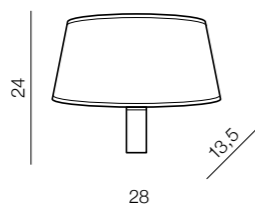

## Trapezio White Wall

AZ1542  
(white/chrome)  
E27 1x Max 60W  
metal/ fabric

**Amadeo Square**  
LAMP BODY + SQUARE SHADE  
E27 1x MAX 40W  
metal/fabric

**Amadeo Oval**  
LAMP BODY + OVAL SHADE  
E27 1x MAX 40W  
metal/fabric