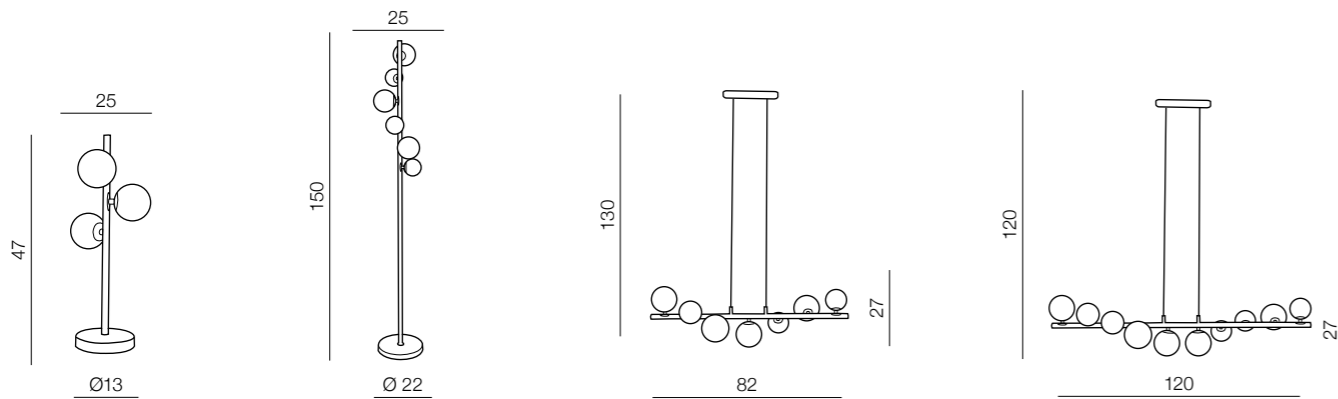

Sybillia 3 table

AZ2103

G9 3x Max 25W
metal/opal glass

Sybillia 6 floor

AZ2101

G9 6x Max 25W
metal/opal glass

Sybillia 7 pendant

AZ2102

G9 7x Max 25W
metal/opal glass

Sybillia 10 pendant

AZ2100

G9 10x Max 25W
metal/opal glass

AZ0277

E27 3x 60W
metal/glass
chrome/white

AZ0278

E27 4x 60W
metal/glass
chrome/white

AZ0279

E27 5x 60W
metal/glass
chrome/white

AZ0280

E27 3x 60W
metal/glass
chrome/white

AZ0281

E27 4x 60W
metal/glass
chrome/white

AZ0282

E27 5x 60W
metal/glass
chrome/white