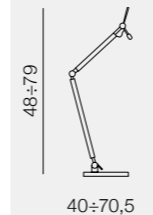

Zyta S Table ALU

LAMP BODY
AZ2307

+

=

=