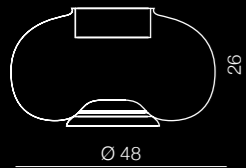

## Flora

**AZ0185**  
E27 1x 11W  
metal/glass  
chrome/white