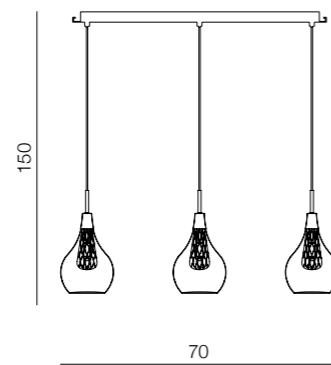

**Elektra 3 line**  
**AZ1689**  
(chrome)  
G9 3x MAX 40W  
glass/aluminium

**Elektra 5**  
**AZ1690**  
(chrome)  
G9 5x MAX 40W  
glass/aluminium

**Cecilia 1**  
**AZ2172**  
G9 1x MAX 40W  
metal/acrylic