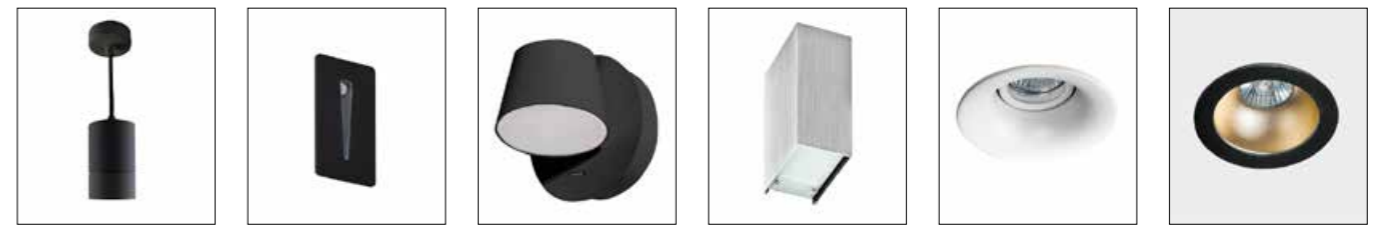

MIRA 112 MOMO 85 MONTANA 187 MONZA R 86 MONZA R PENDANT 87 MONZA SQUARE 90

NANO ROUND 28 NEMO 135 NEOS 34 NINO 36 NOGAT 215 NOVA 166

NOVA GIPS 167 OKA 159 OSCAR IP44 146 OZ 175 PABLO 141 PACO 150

PANEL 60 242 PAULO 12V 72 PIENZA DIMM 95 PIO 151 PIRAMIDE 116 QUADRO 50 CCT LED 100