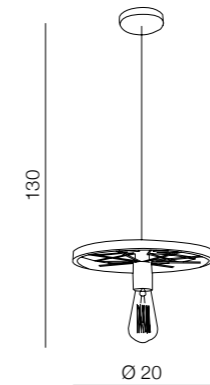

Ranch 1
AZ1648
(black)
E27 60W
metal