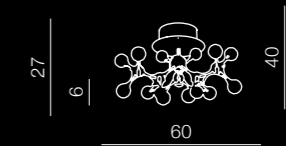

**Noble**

**AZ0110**

G4 10x 20W 12V  
metal/glass  
chrome/white

**Neurono wall**

**AZ0108**

G4 3x 20W 12V  
metal/glass  
chrome/white

**Neurono 18 top**

**AZ0553**