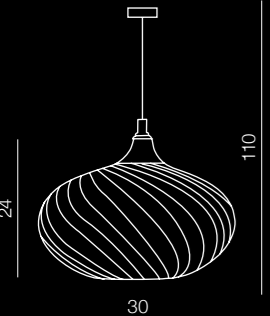

Cindy

110

Cindy

AZ0457
E27 1x 60W
smoke/glass
chrome/metal