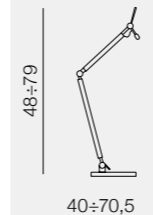

Zyta S Table

LAMP BODY
AZ1848

+

=