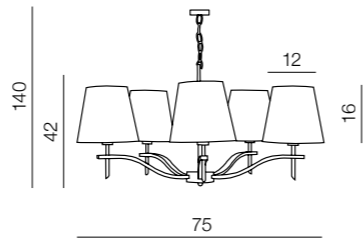

Princessa 5
AZ0724
E14 5x 40W
metal/chrome/fabric