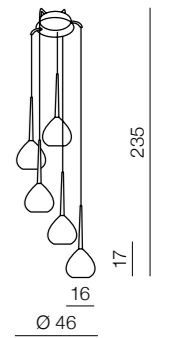

3 RED / BLACK

Aga 5

- 1 **AZ1071** (WH/BK)
- 2 **AZ1070** (BK/BK)
- 3 **AZ1072** (RD/BK)

E14 5x 40W
metal/glass