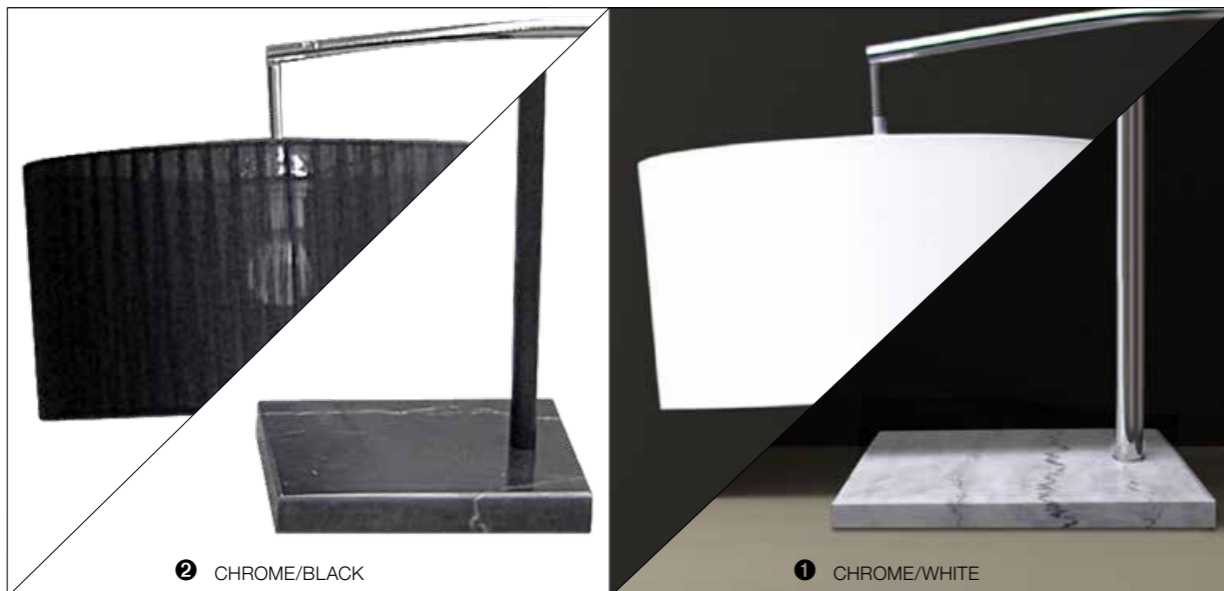

2 CHROME/BLACK

1 CHROME/WHITE