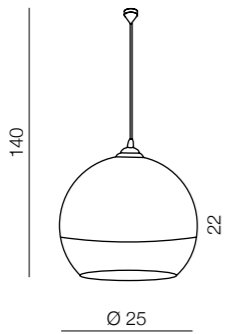

Silver Ball 25

AZ0733
E27 1x 60W
metal/chrome/glass