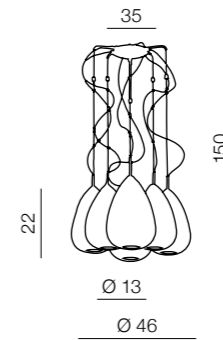

Mirage 6

AZ0157
E14 6x 40W
metal/glass
chrome/white