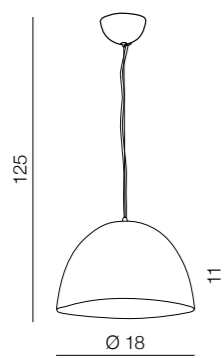

**AZ1402**

(black/white)  
4x E27 MAX 60W  
metal

1 CHROME

2 WHITE/GOLD

**Modena 18**

- 1 AZ1399 CH (chrome)
  - 2 AZ1396 WH/GO (white/gold)
- 1x E27 MAX 60W metal

**Modena 40**

- 1 AZ1400 CH (chrome)
  - 2 AZ1397 WH/GO (white/gold)
- 1x E27 MAX 60W metal