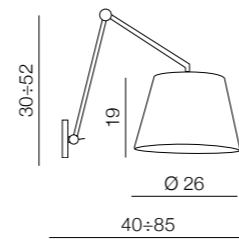

Adam Wall S

LAMP BODY + ZF SHADES
1x E27 MAX 60W
metal/fabric