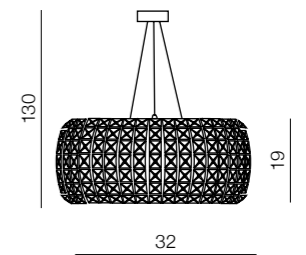

Sophia 3

AZ0520

E14 3x 40W
Crystal/Metal/Chrome

Sophia wall

AZ2520

G9 2x 40W
Crystal/Metal/Chrome