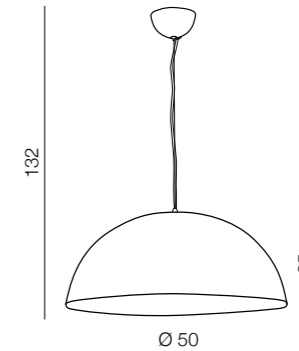

**Modena 50**

- AZ1395 BK/GO (black/gold)
- 1x E27 MAX 60W metal

1 WHITE

2 BLACK

**Parma**

- 1 AZ1330 (white)
- 2 AZ1331 (black)

1x E27 MAX 60W  
metal/wood

**Parma C0**