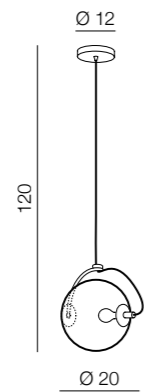

Rufus

new 124

Rufus 20

AZ3174

(black/smoky)
E27 1x Max 60W only LED
metal/glass