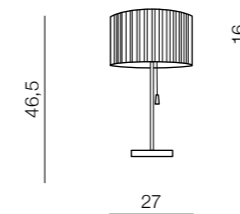

E27 3x 60W  
metal/marble/fabric  
chrome/black/black

1 GREY

2 WHITE

3 BLACK

**Penelopa table**

- 1 **AZ2391** (grey)
- 2 **AZ2392** (white)
- 3 **AZ2393** (black)

E27 1x MAX 60W  
metal/fabric

**Penelopa floor**