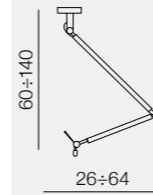

Bodies + Shades

Zyta S Pendant ALU

LAMP BODY
AZ2298

+