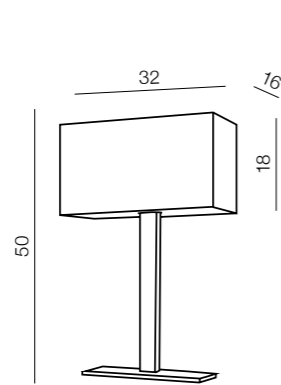

AZ1023  
(black)  
3x E27 MAX 40W  
metal/fabric

1 WHITE

2 BLACK

**Martens Table**

- 1 AZ1527 (white)
- 2 AZ1559 (black)

E27 1x Max 60W  
metal/ fabric

**Martens Floor**

LAMP BODY + SHADE