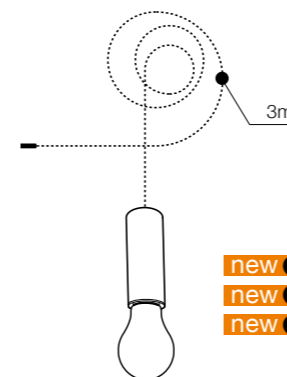

**Ziko Base 10**

- 1 AZ2905 (black)
- new 2 AZ3409 (white)
- new 3 AZ3460 (antique)

Max 10x input for Ziko meters  
aluminium

**Ziko Base 20**

AZ3410 (black)  
Max 20x input for Ziko meters  
aluminium

**Ziko E27 3 meters**