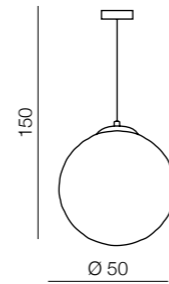

Sweet 50
AZ0443
E27 3x 60W
acrylic
metal/chrome