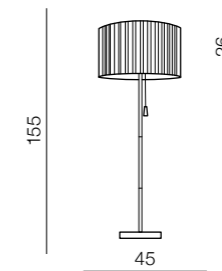

E27 3x 60W  
metal/marble/fabric  
chrome/black/black

1 GREY

2 WHITE

3 BLACK

**Penelopa table**

- 1 **AZ2391** (grey)
- 2 **AZ2392** (white)
- 3 **AZ2393** (black)

E27 1x MAX 60W  
metal/fabric

**Penelopa floor**