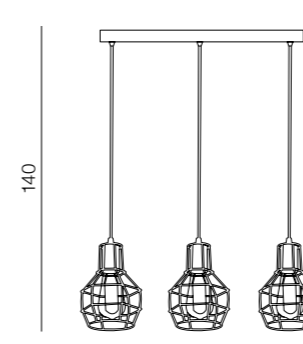

1 BLACK

2 COPPER

**Diamond 1**

- 1 AZ2139 (black)
- 2 AZ2140 (copper)

E27 1x MAX 60W  
metal

**Carron 1**

AZ1659  
(copper)  
E27 60W  
metal

**Carron 3 line**