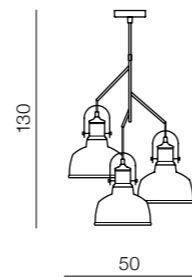

Darling 3 glass
AZ2146
E14 3x MAX 40W
glass/metal