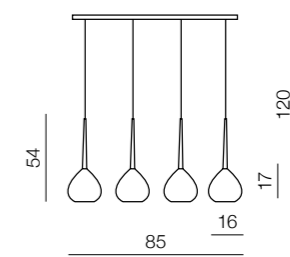

Aga 4

- 1 **AZ1068** (WH/BK)
- 2 **AZ1067** (BK/BK)
- 3 **AZ1069** (RD/BK)

E14 4x 40W
metal/glass