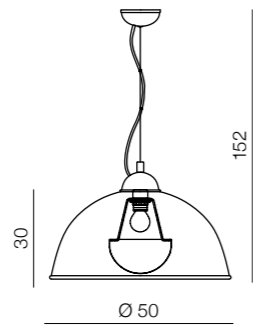

Toma

- ❶ AZ2377 (white)
- ❷ AZ2376 (black)

E27 1x MAX 60W
metal