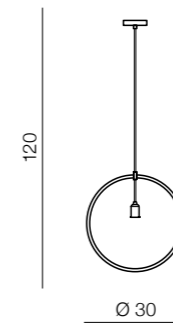

Krug

- 1 AZ2112 (chrome)
- 2 AZ2113 (copper)

E27 1x 40W
aluminium