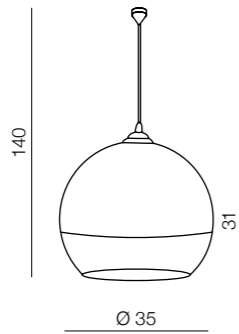

Silver Ball 35

AZ0732
E27 1x 60W
metal/chrome/glass