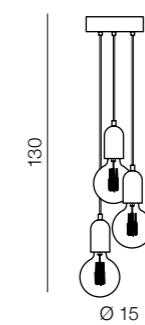

Volta 3

AZ2385
E27 3x MAX 40W
concrete