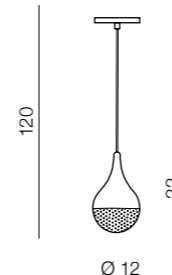

**Elektra 3 line**  
**AZ1689**  
(chrome)  
G9 3x MAX 40W  
glass/aluminium

**Elektra 5**  
**AZ1690**  
(chrome)  
G9 5x MAX 40W  
glass/aluminium

**Cecilia 1**  
**AZ2172**  
G9 1x MAX 40W  
metal/acrylic