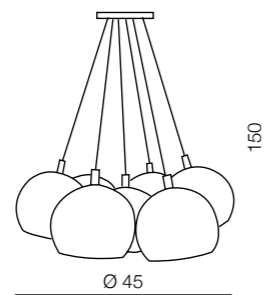

Noa 7

- 1 AZ1032 (black/gold)
- 2 AZ1043 (chrome/white)

7x E14 40W
metal/chrome/aluminum