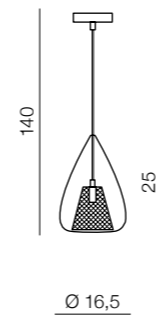

Gordon 1

AZ2166

G9 1x MAX 33W
metal/glass