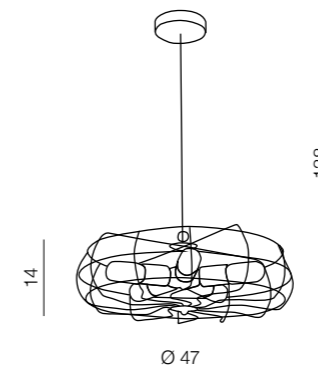

Fan Pendant

AZ2532

(black)

5x E27 MAX 60W

metal