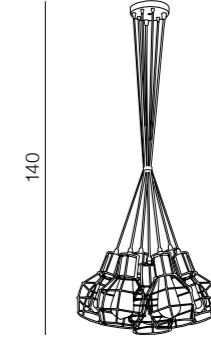

Carron 7

AZ2142
(copper)
E27 7x MAX 60W
metal