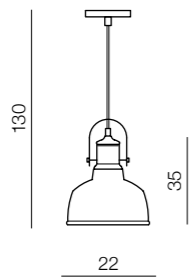

**Mia**  
**1 AZ2387** (brown)  
**2 AZ2388** (white)  
**3 AZ2389** (black)  
**4 AZ2390** (grey)  
 E27 1x MAX 60W  
 metal

**1** BROWN

**2** WHITE

**3** BLACK

**4** GREY

**Darling 1 glass**  
**AZ2143**  
E27 1x MAX 40W  
glass/metal