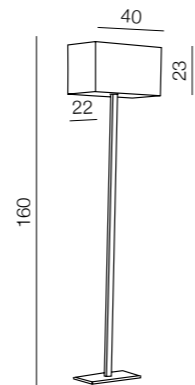

AZ1023  
(black)  
3x E27 MAX 40W  
metal/fabric

1 WHITE

2 BLACK

**Martens Table**

- 1 AZ1527 (white)
- 2 AZ1559 (black)

E27 1x Max 60W  
metal/ fabric

**Martens Floor**

LAMP BODY + SHADE