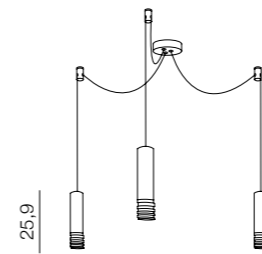

Locus L pendant 3

- 1 AZ3403 (white)
- 2 AZ3402 (black)
- 3 AZ3404 (champagne)

GU10 3x Max 35W only LED metal/aluminium