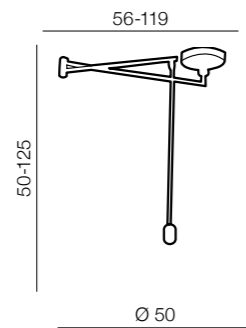

Natalia S
LAMP BODY + NF OR DS
SHADES
1x E27 MAX 60W
metal/fabric/acryl