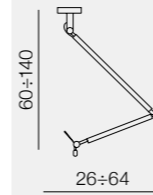

Bodies + Shades

Zyta S Pendant

LAMP BODY
AZ1845

+