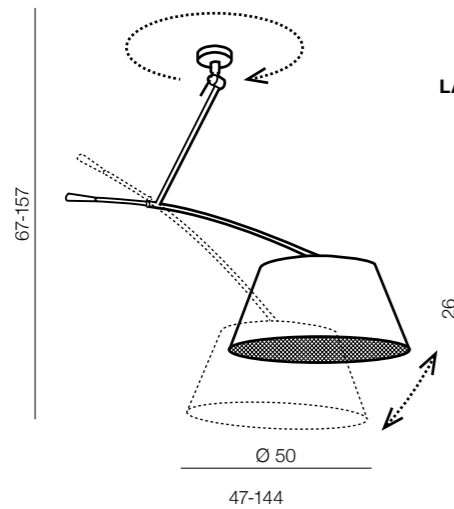

Barcelona
LAMP BODY + NF OR DS
SHADES
1x E27 MAX 60W
metal/fabric/acryl