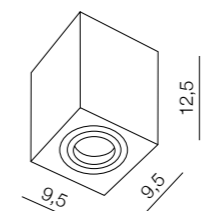

6 WHITE / ALU.

5 WHITE

Eloy

- 1 AZ0991 (ALU)
- 2 AZ0930 (BK/ALU)
- 3 AZ2137 (BK/BK)
- 4 AZ0873 (CH)
- 5 AZ0929 (WH)
- 6 AZ0872 (WH/ALU)
- 7 AZ1439 (WH/BK)

GU10 1x MAX.50W
metal/aluminium