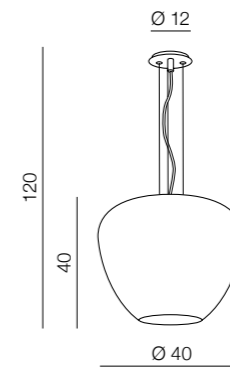

# Baloro

125 new

1 WHITE

2 SMOKY

3 GOLD

**Baloro M**

- 1 **AZ3176** (white)
- 2 **AZ3178** (smoky)
- 3 **AZ3180** (gold)

E27 1x Max 60W only LED  
metal/glass