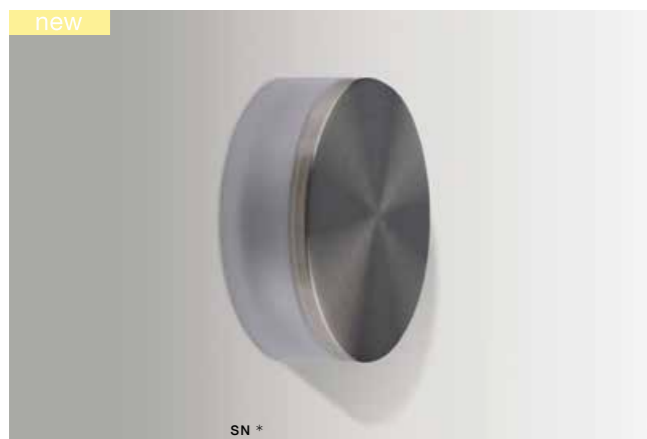

## INDOOR WALL LAMPS

- 174 TAZ
- 175 OZ
- 176 SANE
- 177 RAGGIO
- 178 BLAS
- 179 LAMBDA
- 180 VEGA
- 181 GRACIA
- 182 GAMBINO
- 184 LETICIA
- 185 LETICIA 2
- 186 LETICIA 2 LED
- 187 MONTANA
- 188 AVON
- 189 CLOVER
- 190 VIGO
- 191 LATONA
- 192 TORCH
- 193 CONO
- 194 RAUL
- 195 SCATOLA
- 196 MARS
- 197 VENUS
- 198 VIDAL
- 199 VIALETTA
- 200 ANCONA
- 201 ANCONA WOOD
- 203 FELIX
- 204 GINNO
- 205 ANGUS
- 206 ARCHO
- 210 RAMONA
- 212 VERA
- 213 FARO
- 214 VERONICA
- 215 NOGAT