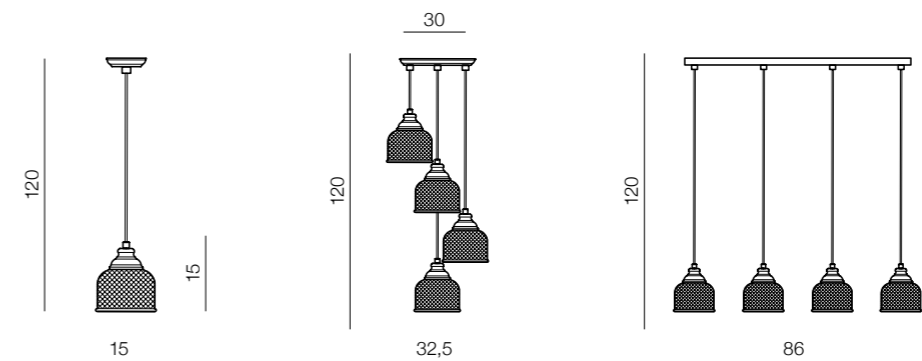

52

Brighton 3

AZ1609  
(chrome)

LED 55W 3300lm 3000K  
aluminium/ crystal

Mora

53

Mora 1  
AZ2109  
E27 1x MAX 60W  
metal/glas

Mora 4  
AZ2110  
E27 4x MAX 60W  
metal/glass