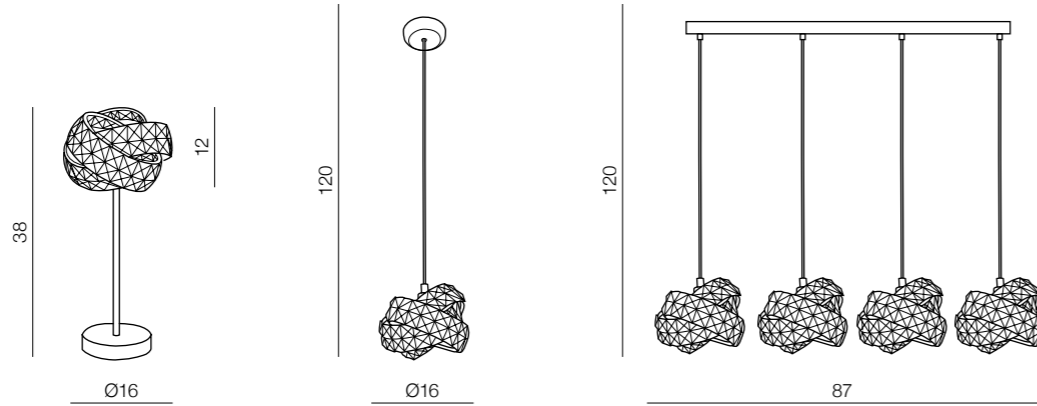

Bari table
AZ2106
G9 1x MAX 40W
metal/crystal

Bari 1
AZ2104
G9 1x MAX 40W
metal/crystal

Bari 4
AZ2105
G9 4x MAX 40W
metal/crystal