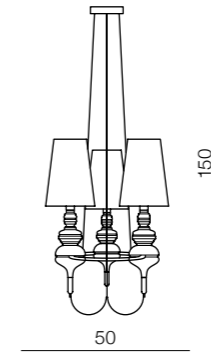

Barocco 3 pendant

AZ2163
BK (black)
E27 3x MAX 50W
metal/PC