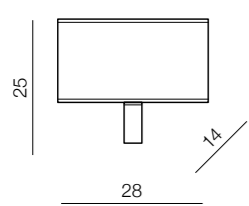

## Trapezio White Wall

AZ1542  
(white/chrome)  
E27 1x Max 60W  
metal/ fabric

**Amadeo Square**  
LAMP BODY + SQUARE SHADE  
E27 1x MAX 40W  
metal/fabric

**Amadeo Oval**  
LAMP BODY + OVAL SHADE  
E27 1x MAX 40W  
metal/fabric