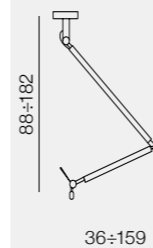

**Zyta S Table ALU**

- LAMP BODY + SHADES
- AZ2307 + AZ2593 or
  - AZ2307 + AZ2598 or
  - AZ2307 + AZ2597 or
  - AZ2307 + AZ2599

**Zyta M Pendant ALU**

LAMP BODY  
**AZ2304**

+

**Shade ZA ALU**

- AZ2593 . . . . . Ø 18 (aluminium)
- AZ2594 . . . . . Ø 23 (aluminium)
- AZ2596 . . . . . Ø 33 (aluminium)