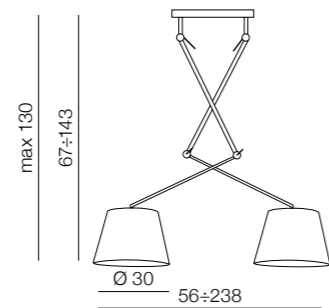

LAMP BODY + ZF SHADES
1x E27 MAX 60W
metal/fabric

Adam 2 S

LAMP BODY + ZF SHADES
2x E27 MAX 60W
metal/fabric