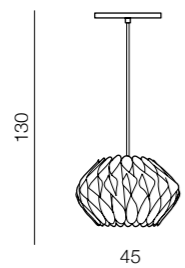

Rubén M

- 1 AZ2380 (beige)
- 2 AZ2381 (grey)

E27 1x MAX 60W
PC/metal