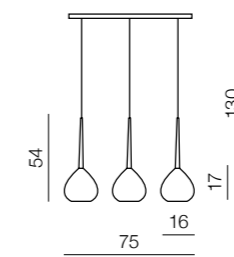

Aga 3

- 1 **AZ1065** (WH/BK)
- 2 **AZ1064** (BK/BK)
- 3 **AZ1066** (RD/BK)

E14 3x 40W
metal/glass