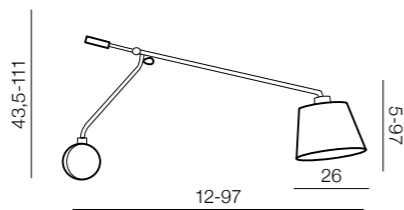

Sevilla

LAMP BODY + ZF OR DS
SHADES

1x E27 MAX 60W
metal/fabric

Lamp bodies

+

Shades

=

Bodies + Shades

  Sevilla LAMP BODY AZ2610	+	 Shade ZF WH AZ2599 . . . . . Ø 20 (white) AZ2602 . . . . . Ø 26 (white) AZ2588 . . . . . Ø 30 (white) AZ2605 . . . . . Ø 36 (white)	=	 Sevilla LAMP BODY + SHADES • AZ2610 + AZ2602 or • AZ2610 + AZ2600 or • AZ2610 + AZ2601 or • AZ2610 + AZ2609
	+	 Shade ZF BK AZ2597 . . . . . Ø 20 (black) AZ2600 . . . . . Ø 26 (black) AZ2586 . . . . . Ø 30 (black) AZ2603 . . . . . Ø 36 (black)	=	
	+	 Shade ZF GR AZ2598 . . . . . Ø 20 (grey) AZ2601 . . . . . Ø 26 (grey) AZ2583 . . . . . Ø 30 (grey) AZ2604 . . . . . Ø 36 (grey)	=	
	+	 Shade DS 43 WH AZ2609 . . . . . Ø 43 (white)	=