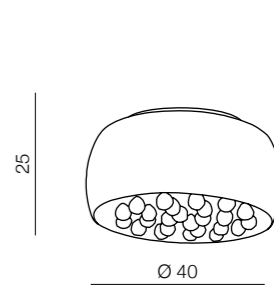

**Diana table**  
**AZ2151**  
G9 1x MAX 40W  
glass/metal

**Caldo 50**  
**AZ1003**  
5x G9 Only LED  
metal/chrome/glass

**Caldo 40**  
**AZ1002**  
5x G9 Only LED  
metal/chrome/glass

**Caldo 50 top**  
**AZ1003**  
6x G9 Only LED  
metal/chrome/glass