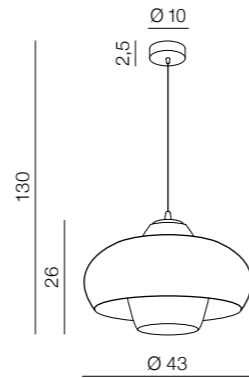

**Valten 32**

- 1 AZ3167 (chrome)
- 2 AZ3169 (black)

E27 1x Max 60W only LED metal/glass

**Valten 43**

- 1 AZ3166 (chrome)
- 2 AZ3168 (black)

E27 1x Max 60W only LED metal/glass

Mirage

123