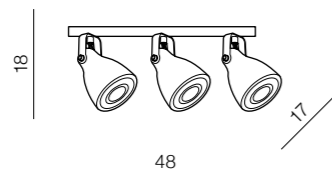

Bremen 3

AZ2371
GU10 3x MAX 40W
concrete/metal