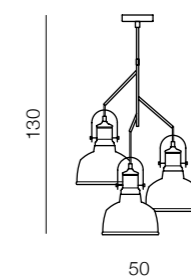

**Darling 3 line glass**  
**AZ2145**  
E14 3x MAX 40W  
glass/metal

**Darling 3 glass**  
**AZ2146**  
E14 3x MAX 40W  
glass/metal

**Darling 1**  
**AZ2409**  
E27 1x MAX 40W  
metal

**Darling 3 line**  
**AZ2144**  
E27 3x MAX 40W  
metal