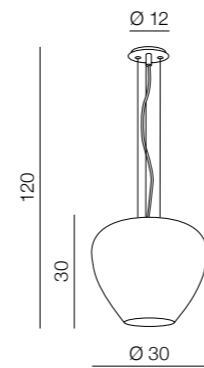

# Baloro

125 new

1 WHITE

2 SMOKY

3 GOLD

**Baloro M**

- 1 **AZ3176** (white)
- 2 **AZ3178** (smoky)
- 3 **AZ3180** (gold)

E27 1x Max 60W only LED  
metal/glass