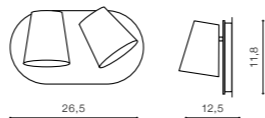

* - EXPLANATION SHORTCUT PAGE 2 (E)