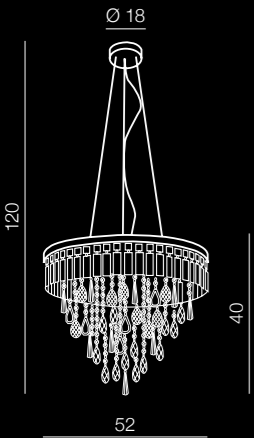

# Kalabria

4

**Kalabria**  
**AZ2108**  
PENDANT/TOP  
G9 6x MAX 40W  
metal/crystal

**Kalabria**  
**AZ2108**  
TOP/PENDANT  
G9 6x MAX 40W  
metal/crystal