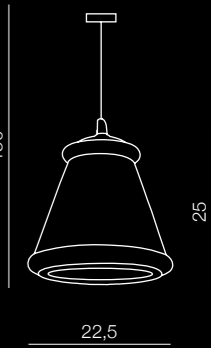

Ken
AZ0453
E27 1x 60W
glass/smoke