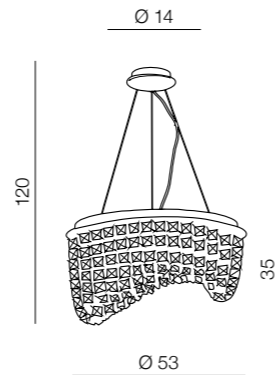

Carmen pendant

AZ1284
G9 6x 40W
crystal K9