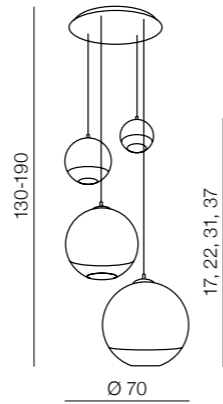

Silver Ball 4

AZ2531
4x E27 60W
metal/chrome/glass