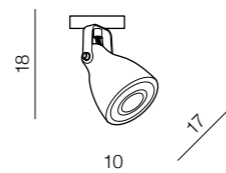

Bremen wall

AZ2370
GU10 1x MAX 40W
concrete/metal