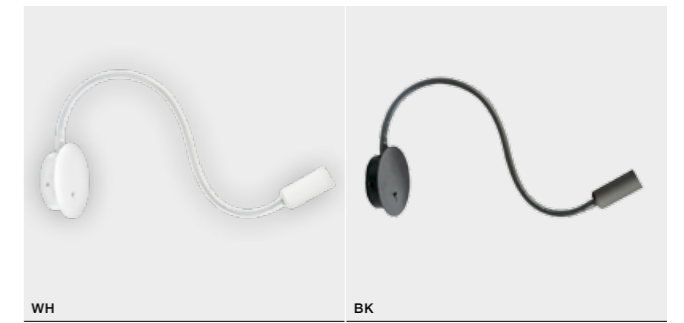

NOGAT

215

Indoor wall lamps