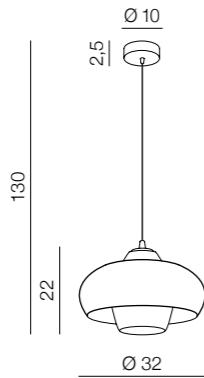

**Valten 32**

- 1 AZ3167 (chrome)
- 2 AZ3169 (black)

E27 1x Max 60W only LED metal/glass

**Valten 43**

- 1 AZ3166 (chrome)
- 2 AZ3168 (black)

E27 1x Max 60W only LED metal/glass

Mirage

123