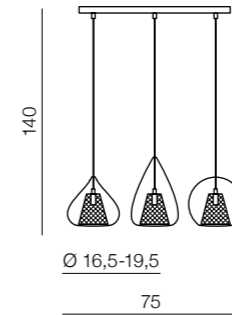

G9 1x MAX 33W  
metal/glass

**Gordon Mix Line**

**AZ2168**

G9 3x MAX 33W  
metal/glass

**Gordon 4 Line**

**AZ2170**

G9 4x MAX 33W  
metal/glass