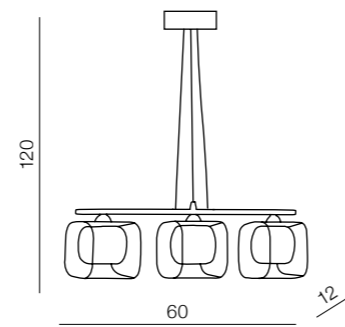

Happy 3

AZ0484

G9 3x 40W
metal/chrome/glass
clear/glass white