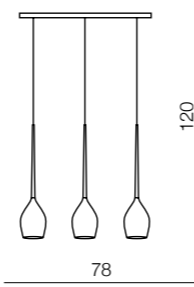

Izza 3

- 1 AZ2322 (amber)
- 2 AZ2323 (olive)
- 3 AZ2321 (shiny black)
- 4 AZ2320 (shiny white)
- **new** 5 AZ2937 (smoky)

E14 3x 50W
metal/glass