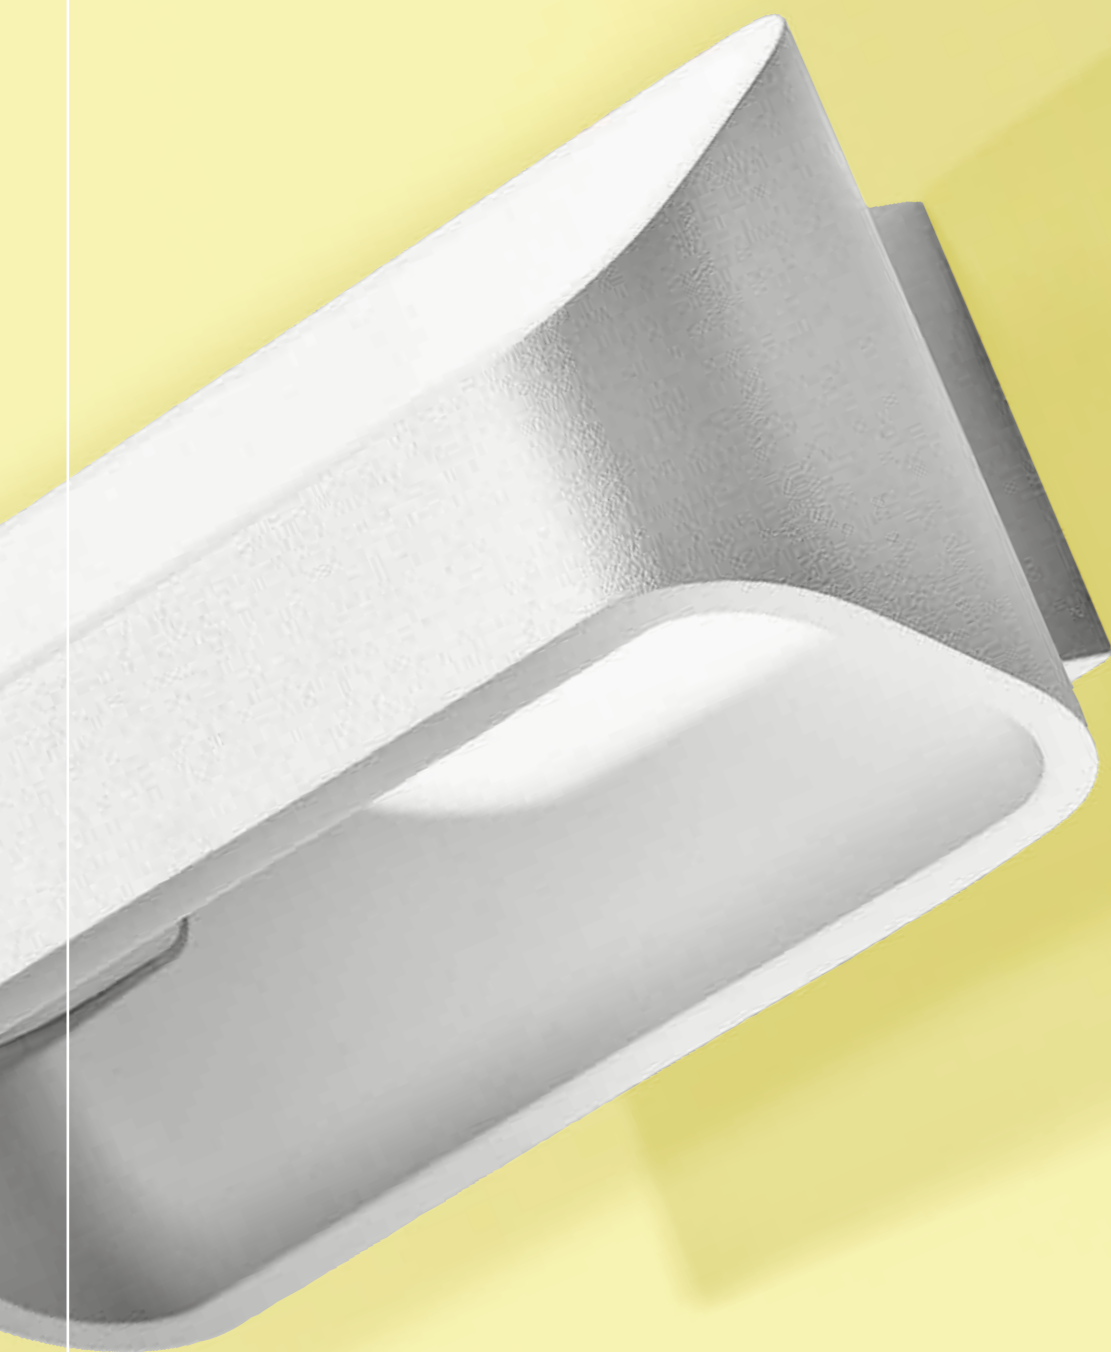

## INDOOR WALL LAMPS

- 174 TAZ
- 175 OZ
- 176 SANE
- 177 RAGGIO
- 178 BLAS
- 179 LAMBDA
- 180 VEGA
- 181 GRACIA
- 182 GAMBINO
- 184 LETICIA
- 185 LETICIA 2
- 186 LETICIA 2 LED
- 187 MONTANA
- 188 AVON
- 189 CLOVER
- 190 VIGO
- 191 LATONA
- 192 TORCH
- 193 CONO
- 194 RAUL
- 195 SCATOLA
- 196 MARS
- 197 VENUS
- 198 VIDAL
- 199 VIALETTA
- 200 ANCONA
- 201 ANCONA WOOD
- 203 FELIX
- 204 GINNO
- 205 ANGUS
- 206 ARCHO
- 210 RAMONA
- 212 VERA
- 213 FARO
- 214 VERONICA
- 215 NOGAT