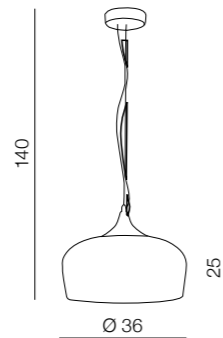

**Modena 50**

- AZ1395 BK/GO (black/gold)
- 1x E27 MAX 60W metal

1 WHITE

2 BLACK

**Parma**

- 1 AZ1330 (white)
- 2 AZ1331 (black)

1x E27 MAX 60W  
metal/wood

**Parma C0**