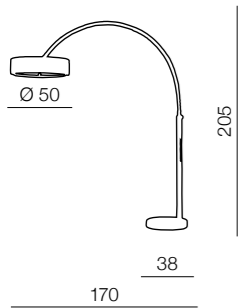

Aruba

AZ0169

E27 3x 60W
metal/marble/fabric
chrome/black/black