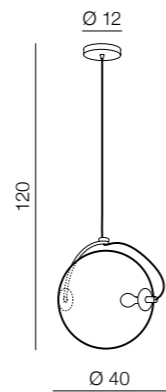

# Rufus

new 124

**Rufus 20**

**AZ3174**

(black/smoky)  
E27 1x Max 60W only LED  
metal/glass

**Rufus 40**

**AZ3173**

(black/smoky)  
E27 1x Max 60W only LED  
metal/glass