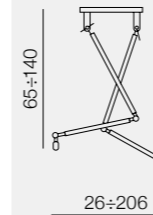

Zyta 2S Pendant ALU

LAMP BODY
AZ2301

+