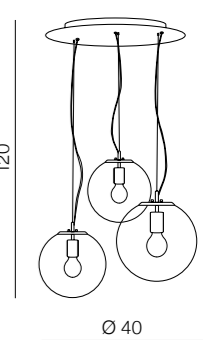

Iris 3

AZ3104 (chrome)

E27 1x Max 60W only LED metal/glass