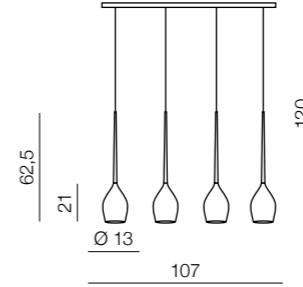

Izza 4

- 1 AZ0101 (shiny white)
- 2 AZ0100 (shiny black)
- 3 AZ1227 (amber)
- 4 AZ1228 (olive)
- **new** 5 AZ2938 (smoky)

E14 4x 50W
metal/glass