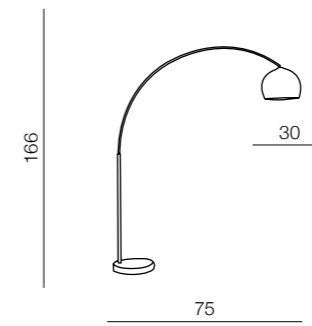

Gio eco

297

Gio eco

AZ2408

E27 1x MAX 60W
acrylic/metal