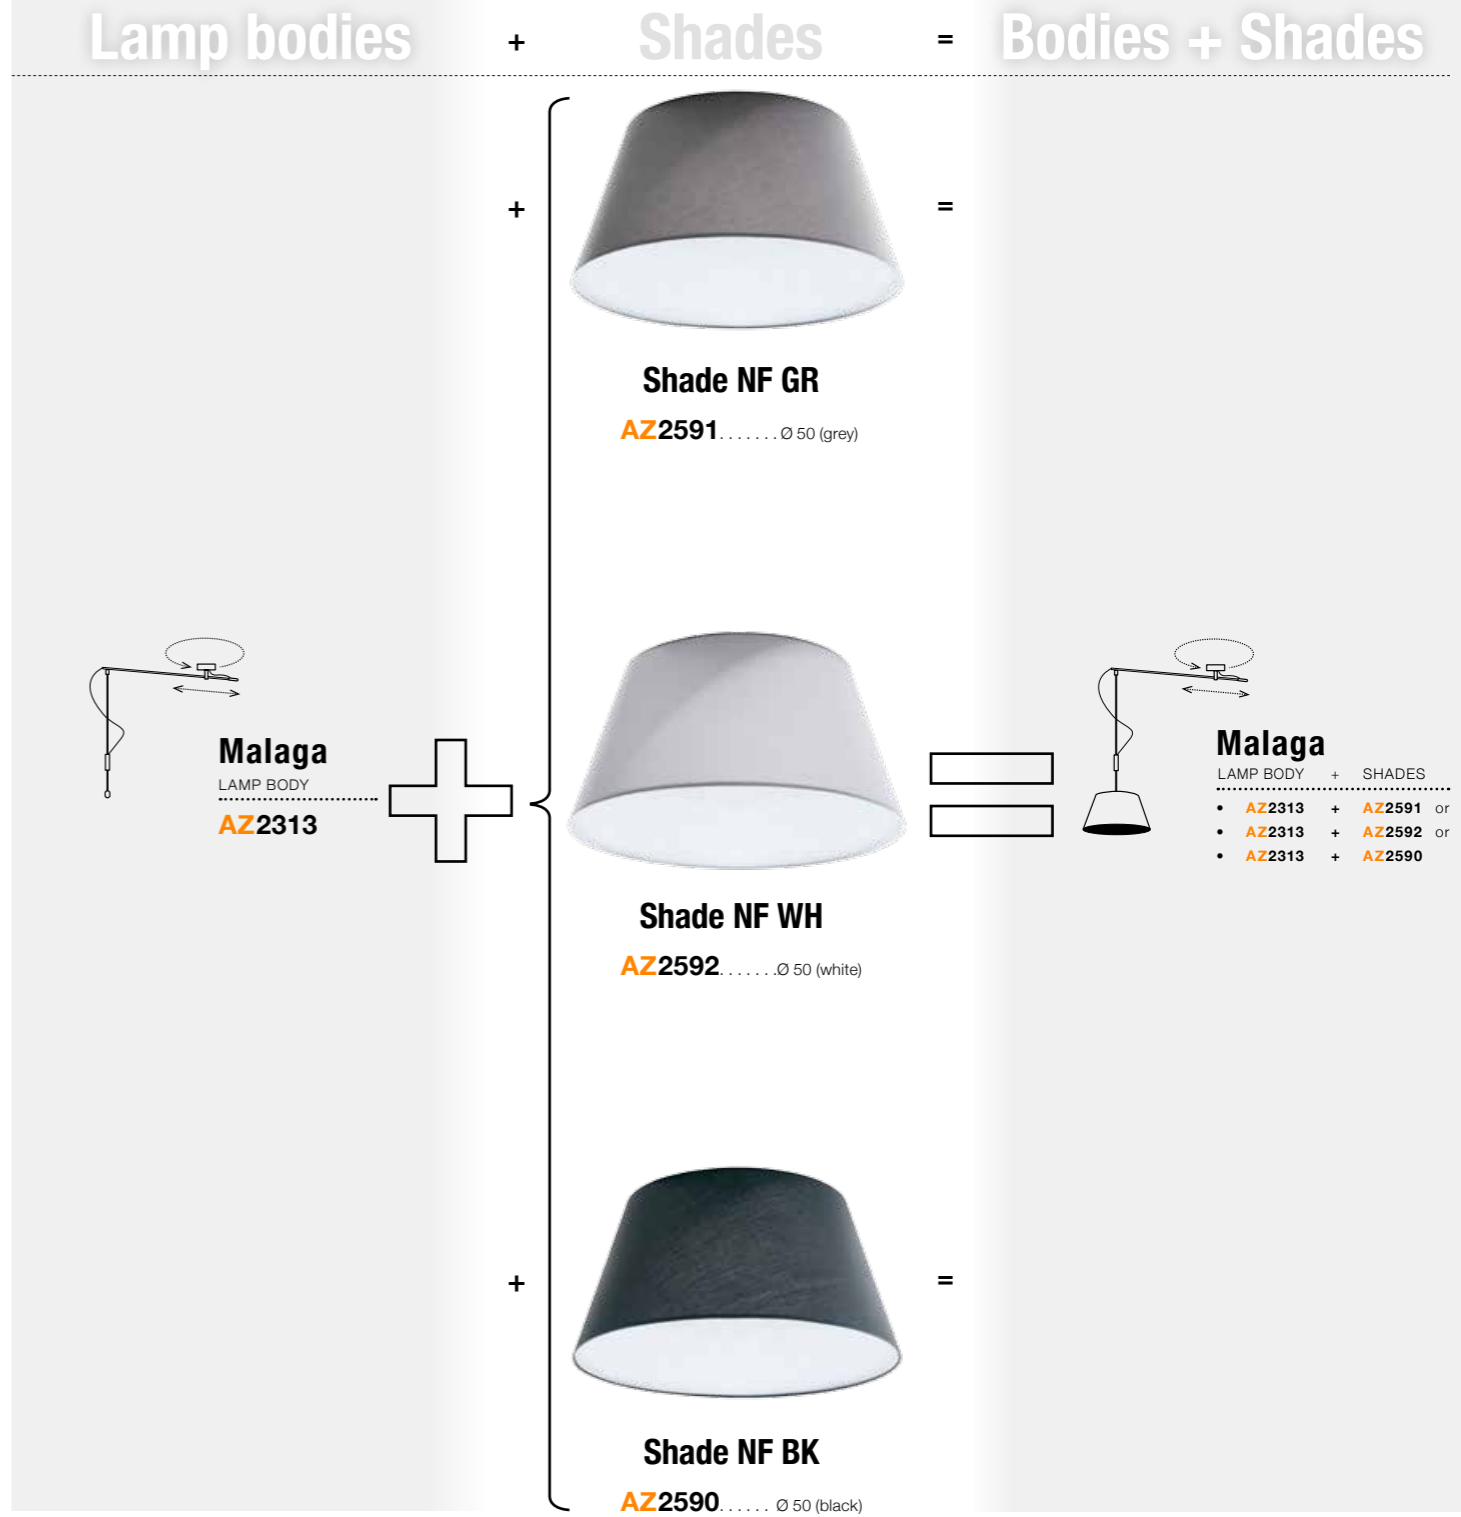

Malaga

LAMP BODY + NF SHADES

1x E27 MAX 60W
metal/fabric/acryl