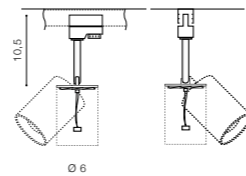

- WHITE (WH) ..... **AZ3390**
- BLACK (BK) ..... **AZ3391**

EREBUS TUBE

TUBE 14

- WHITE (WH) ..... **AZ3383**
- BLACK (BK) ..... **AZ3384**
- GOLD (GO) ..... **AZ3385**

TUBE 21

- WHITE (WH) ..... **AZ3386**
- BLACK (BK) ..... **AZ3387**
- GOLD (GO) ..... **AZ3388**