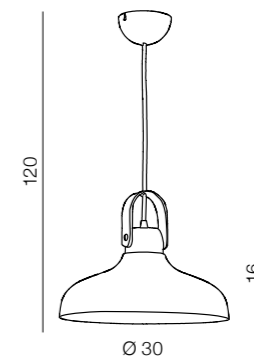

Tessio 30

AZ1289
(white)
1x E27 60W
metal/leather