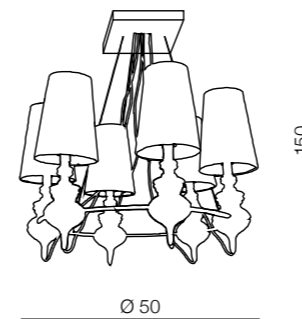

Barocco 6 pendant

AZ1379
BK (black)
E27 6x 50W
metal/fabric