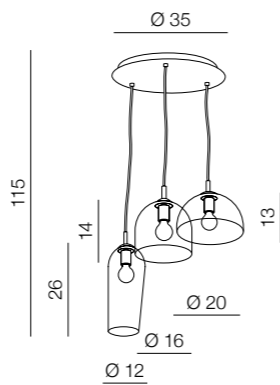

Blanca 3

- 1 AZ3336 (smoky)
- 2 AZ3338 (champagne)

E14 1xMax 40W only LED metal/glass