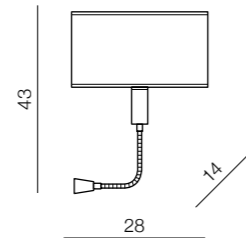

## Trapezio White Wall

AZ1542  
(white/chrome)  
E27 1x Max 60W  
metal/ fabric

**Amadeo Square**  
LAMP BODY + SQUARE SHADE  
E27 1x MAX 40W  
metal/fabric

**Amadeo Oval**  
LAMP BODY + OVAL SHADE  
E27 1x MAX 40W  
metal/fabric