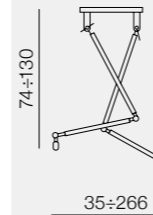

Zyta 2S Pendant

LAMP BODY
AZ1846

+