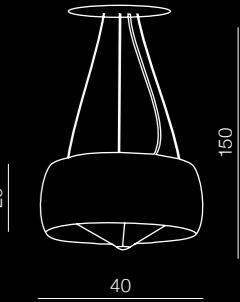

# Cosmo 2

145

2901-3PB (chrome)

2901-3PB (clear)