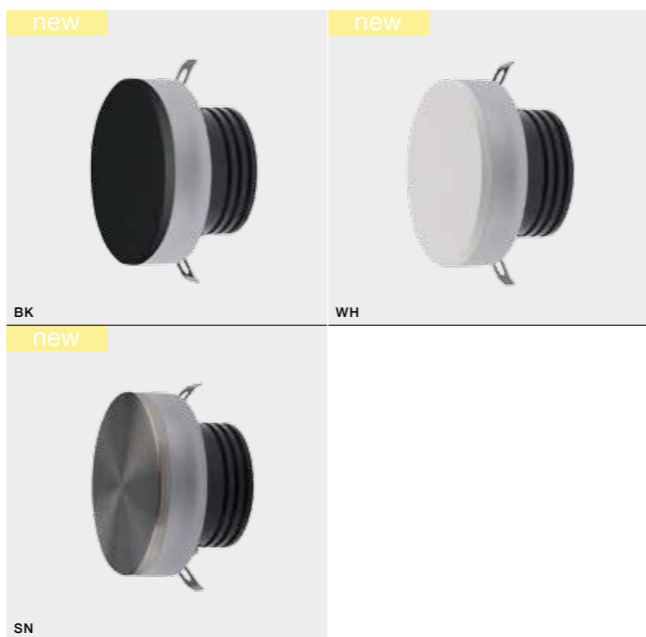

## INDOOR WALL LAMPS

- 174 TAZ
- 175 OZ
- 176 SANE
- 177 RAGGIO
- 178 BLAS
- 179 LAMBDA
- 180 VEGA
- 181 GRACIA
- 182 GAMBINO
- 184 LETICIA
- 185 LETICIA 2
- 186 LETICIA 2 LED
- 187 MONTANA
- 188 AVON
- 189 CLOVER
- 190 VIGO
- 191 LATONA
- 192 TORCH
- 193 CONO
- 194 RAUL
- 195 SCATOLA
- 196 MARS
- 197 VENUS
- 198 VIDAL
- 199 VIALETTA
- 200 ANCONA
- 201 ANCONA WOOD
- 203 FELIX
- 204 GINNO
- 205 ANGUS
- 206 ARCHO
- 210 RAMONA
- 212 VERA
- 213 FARO
- 214 VERONICA
- 215 NOGAT