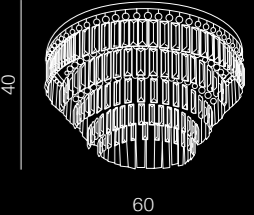

Salerno
AZ2107
PENDANT/TOP
E14 5x Max 40W
metal/crystal