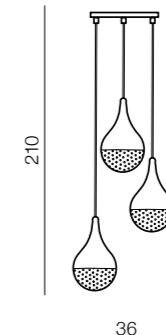

Cecilia 3
AZ2174
G9 3x MAX 40W
metal/acrylic