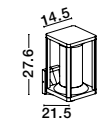

**[STICK
71371101]**

Dark Gray Aluminium
White Acrylic
LED E27 1x12 Watt
220-240 Volt IP54
Bulb Excluded
L: 7.6 W: 7.6 H: 80 cm

IP65

[LOEVE]
9193101

Anthracite Die-Casting
Aluminium & Clear Acrylic
LED E27 1x12 Watt
220-240 Volt IP65
Bulb Excluded
L: 14.5 W: 21.5 H: 27.6 cm