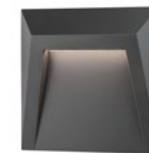

[LUTON]
8403624