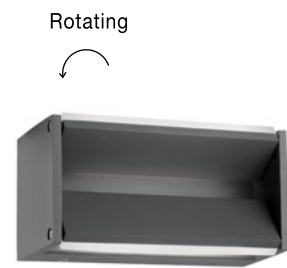

Rotating

[VOLVER]
9195061

Black Die-Casting Aluminium
Acrylic Diffuser
LED 6 Watt 480Lm 3000K
CRI>80 220-240 Volt
Beam Angle 150° IP54
L: 20 W: 6 H: 80 cm

Rotating

[TWIN]
713121

Dark Gray Aluminium
Acrylic Diffuser
LED 2x5 Watt 600Lm 3000K
CRI>80 220-240 Volt 50Hz
Rotation 0-90° IP54
L: 20 W: 10 H: 60 cm